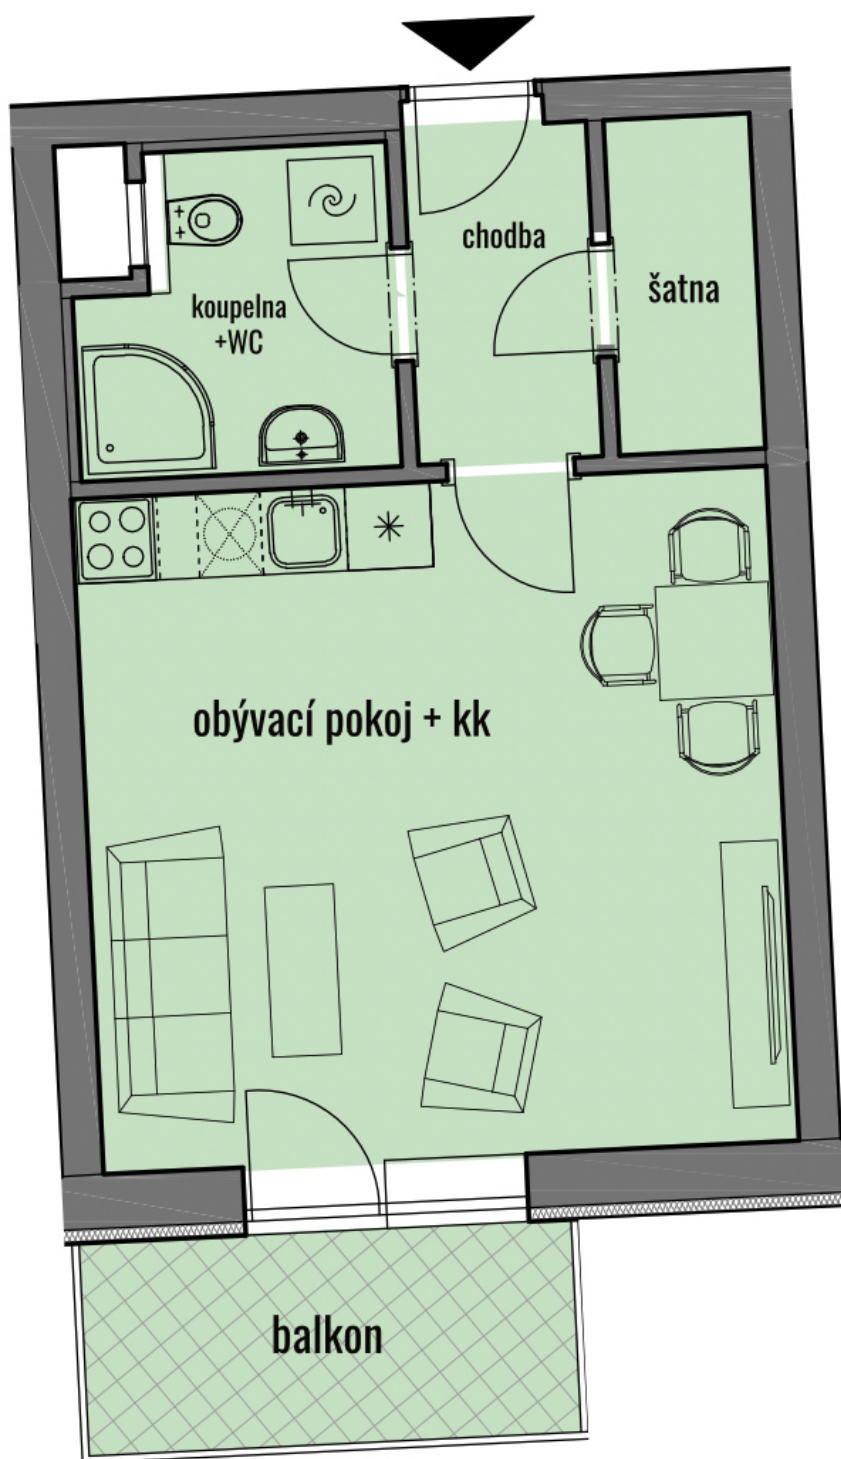

BYT	4.5	CELKOVÁ PLOCHA	39,41 m ²	BALKON	5,21 m ²
TYP	1+KK	POZNÁMKA	Ize přikoupit sklep a parkovací stání		

BYTY KAMECHY II

DŮM AB22

PATRO

- 5.NP
- 4.NP
- 3.NP
- 2.NP
- 1.NP
- 1.PP

UMÍSTĚNÍ V PODLAŽÍ