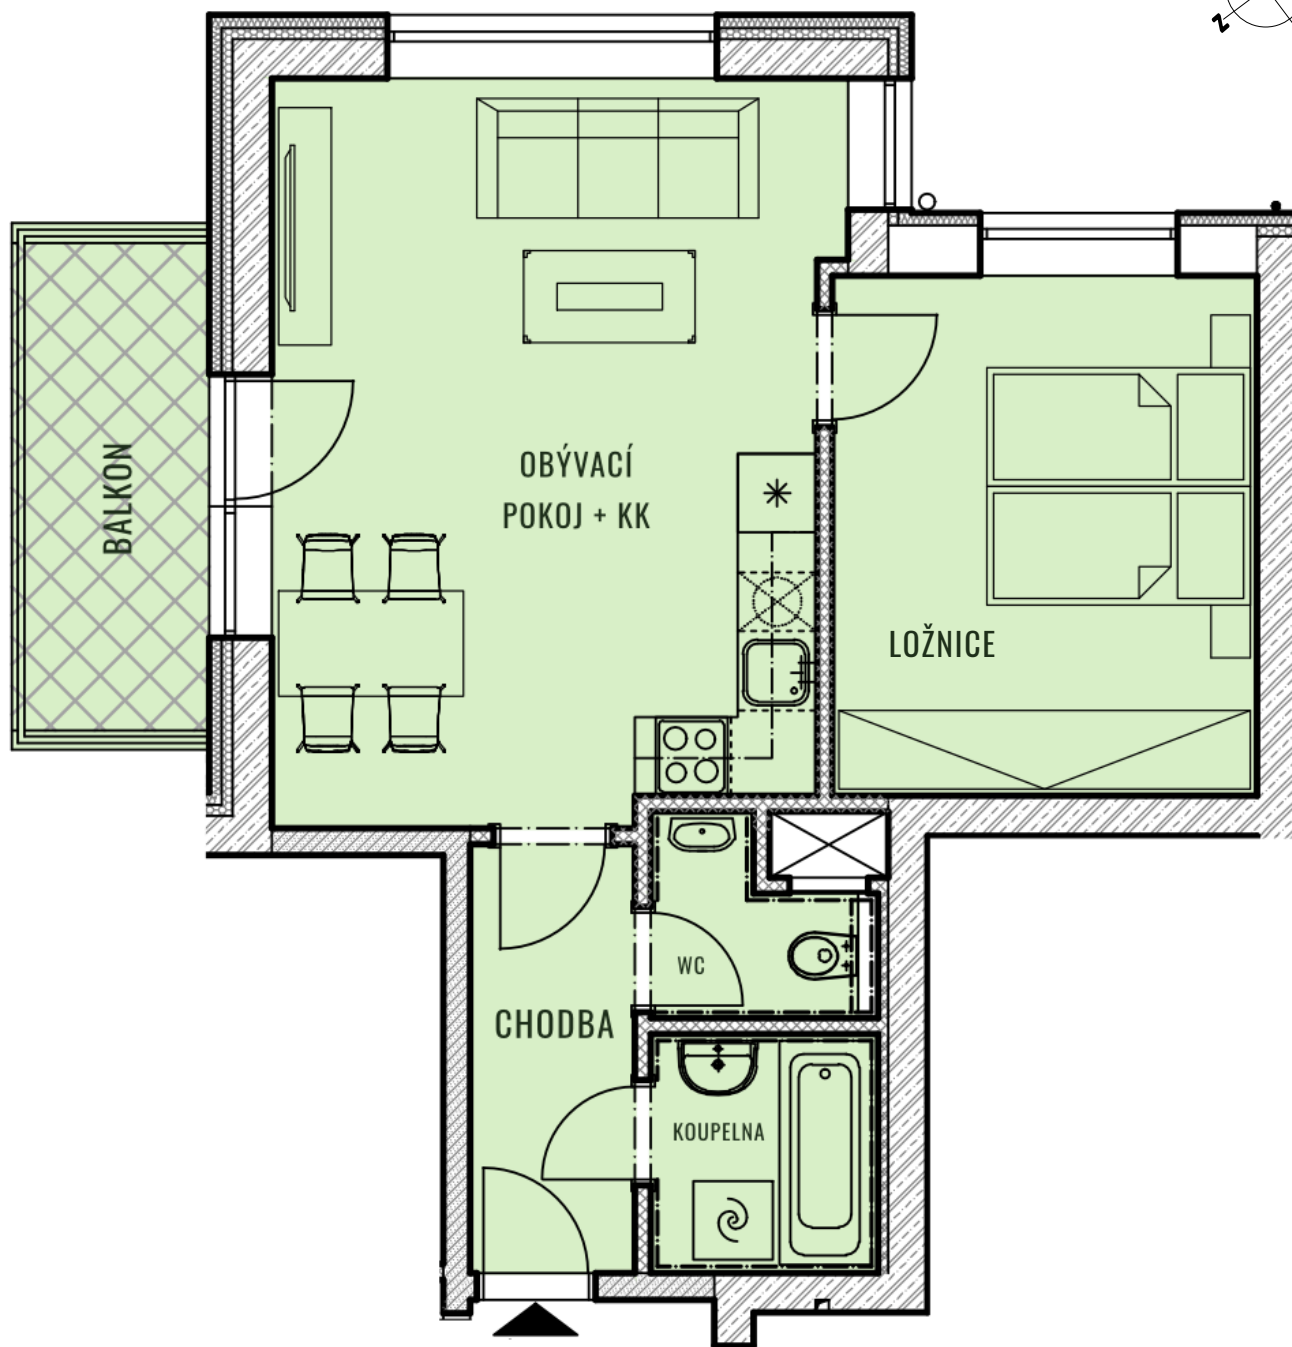

BYT E19 - 1.1

CELKOVÁ PLOCHA 51,82 m<sup>2</sup>

BALKON

5,55 m<sup>2</sup>

TYP 2+KK

POZNÁMKA

K bytu lze dokoupit sklep a garážové stání.

BYTY

KAMECHY II

DŮM E19

PATRO

5.NP

4.NP

3.NP

2.NP

1.NP

1.PP

UMÍSTĚNÍ V PODLAŽÍ