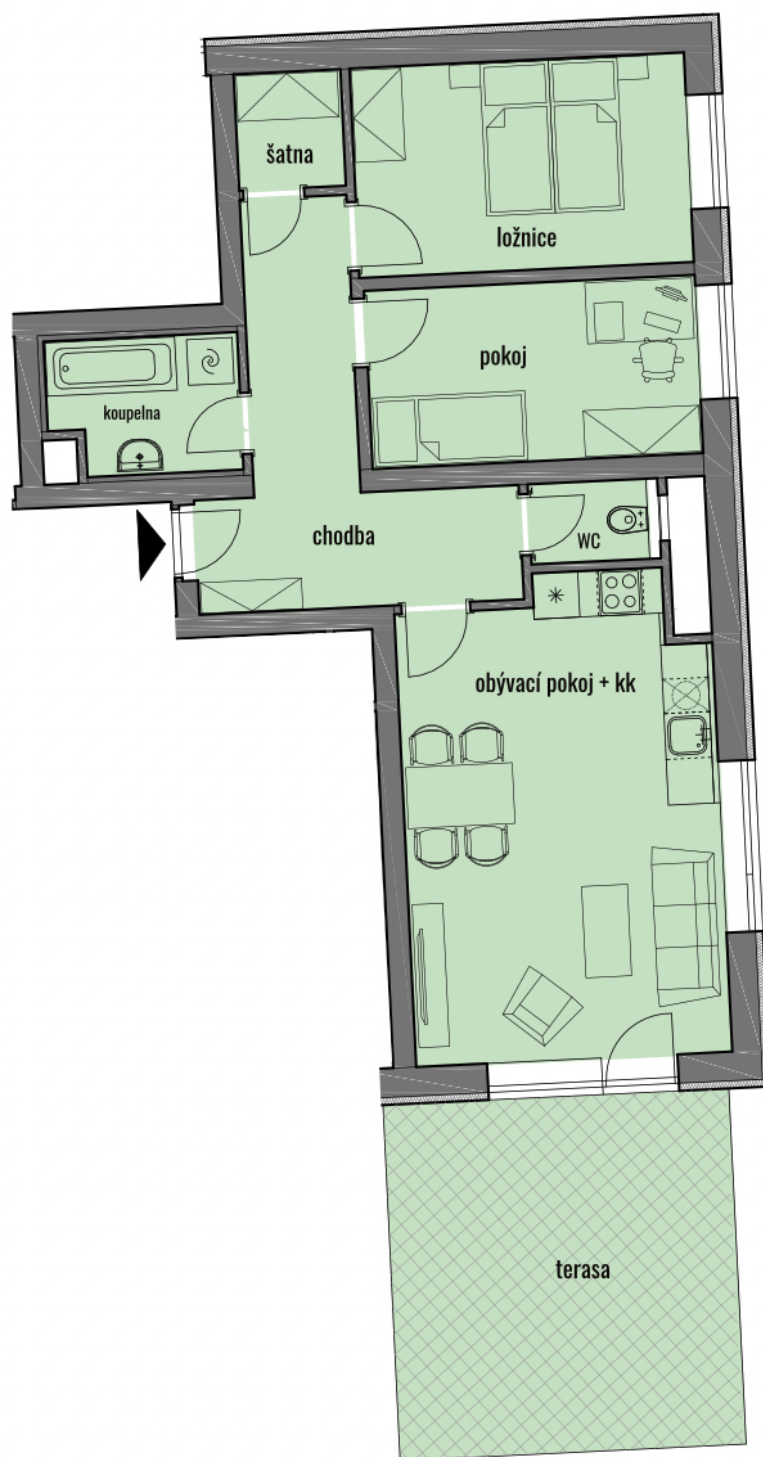

BYT	0.1	CELKOVÁ PLOCHA	92,01 m ²	TERASA	21,01 m ²
TYP	3+KK	POZNÁMKA	součástí je sklep, lze přikoupit parkovací stání		

BYTY KAMECHY II

DŮM AB22

PATRO

- 5.NP
- 4.NP
- 3.NP
- 2.NP
- 1.NP
- 1.PP

UMÍSTĚNÍ V PODLAŽÍ