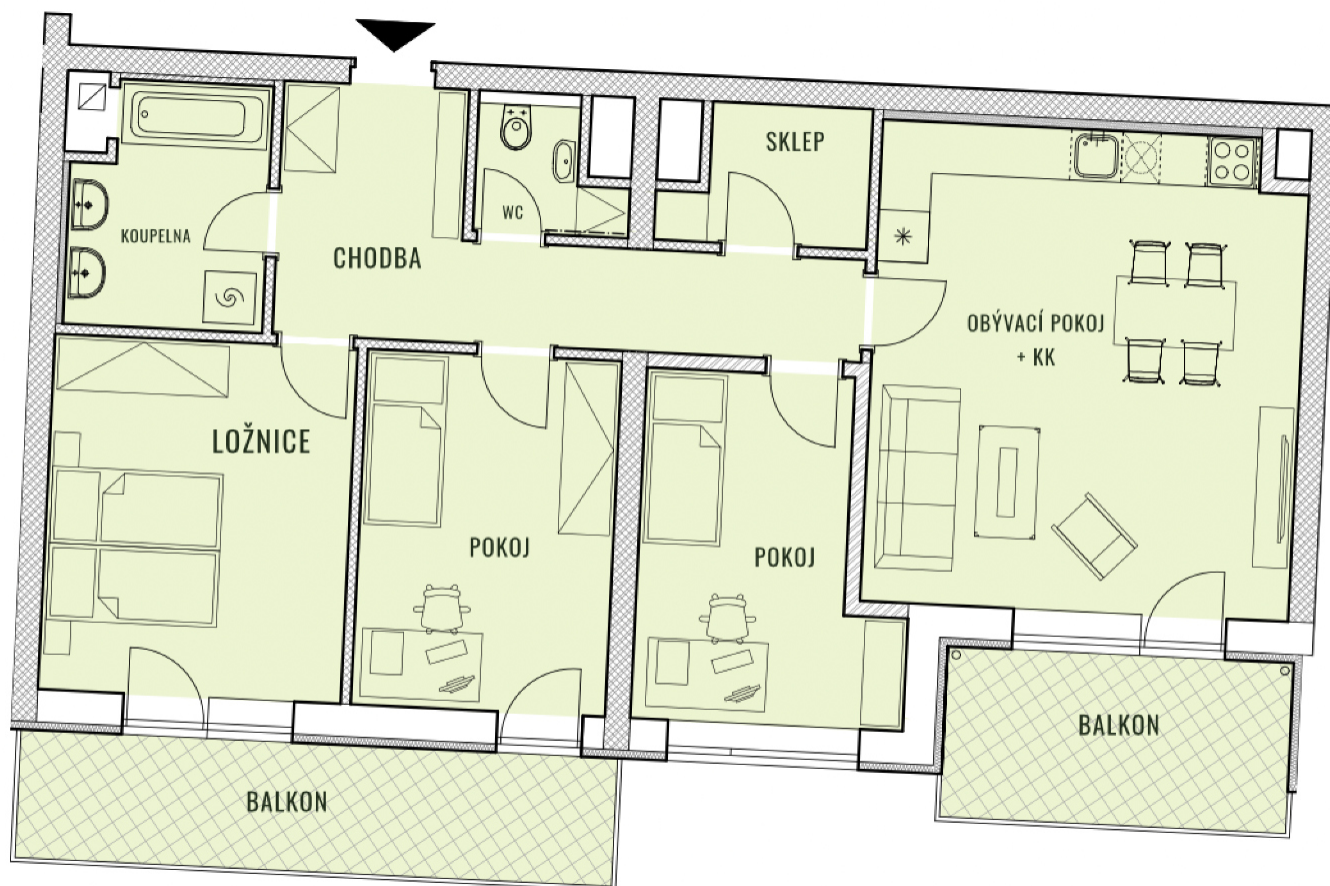

| | | | | | |
|-----|------|----------------|---------------------------------------|---------|----------------------|
| BYT | 1.9 | CELKOVÁ PLOCHA | 112,52 m ² | BALKONY | 18,62 m ² |
| TYP | 4+KK | POZNÁMKA | Ize přikoupit sklep a parkovací stání | | |

BYTY KAMECHY II

DŮM AB22

PATRO

- 5.NP
- 4.NP
- 3.NP
- 2.NP
- 1.NP
- 1.PP

UMÍSTĚNÍ V PODLAŽÍ