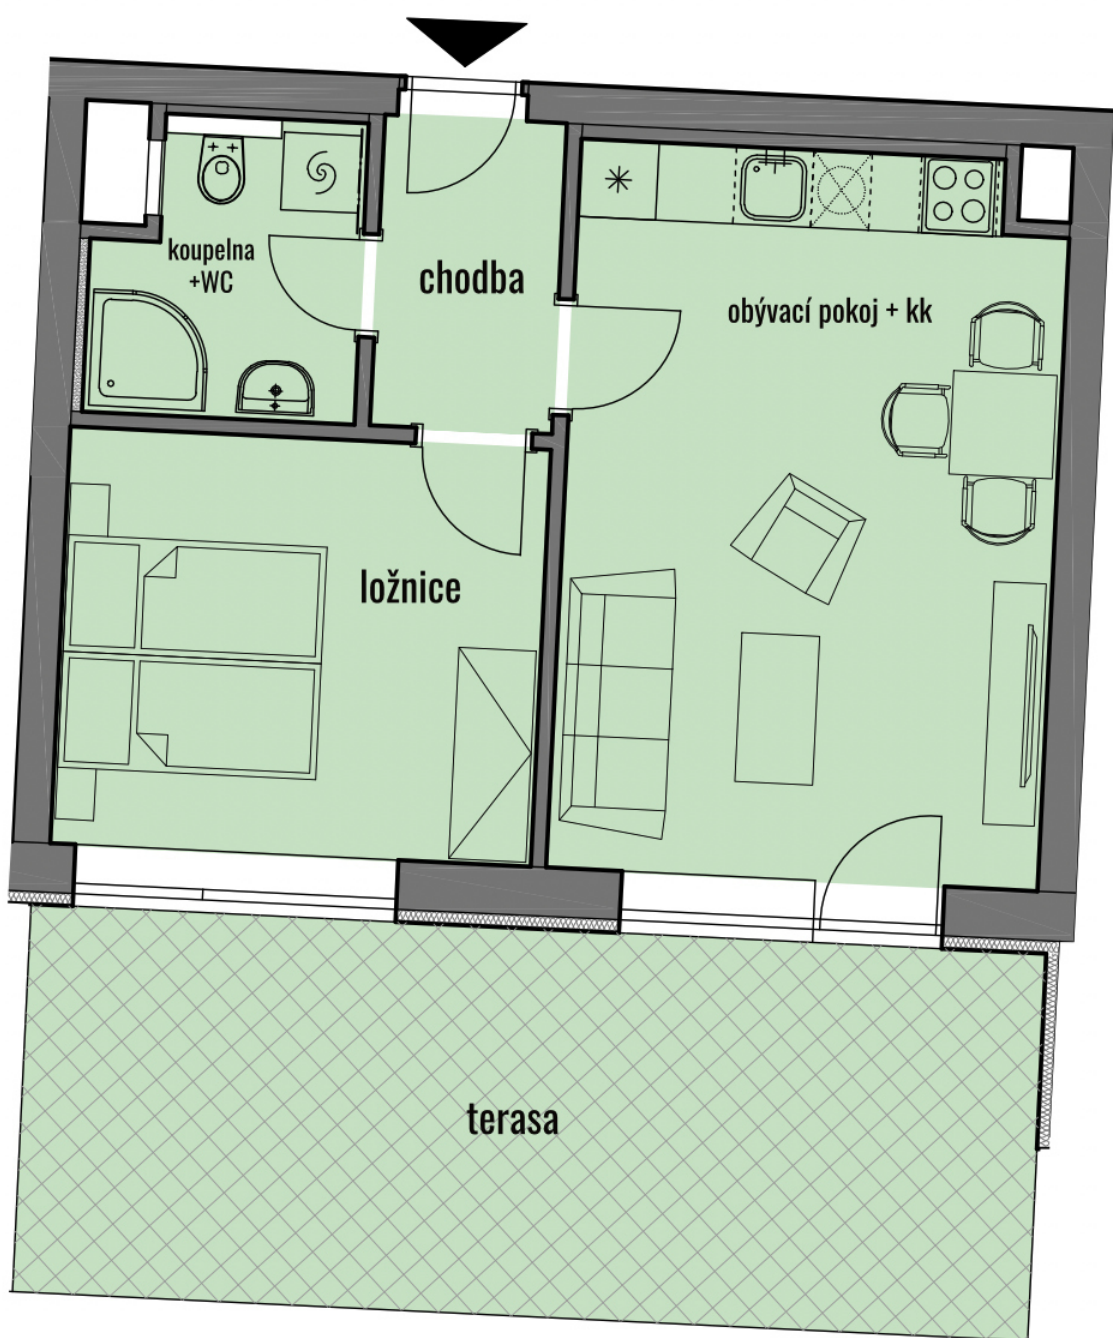

BYT	0.5	CELKOVÁ PLOCHA	68,32 m ²	TERASA	23,58 m ²
TYP	2+KK	POZNÁMKA	součástí je sklep, lze přikoupit parkovací stání		

BYTY KAMECHY II

DŮM AB22

PATRO

- 5.NP
- 4.NP
- 3.NP
- 2.NP
- 1.NP
- 1.PP

UMÍSTĚNÍ V PODLAŽÍ