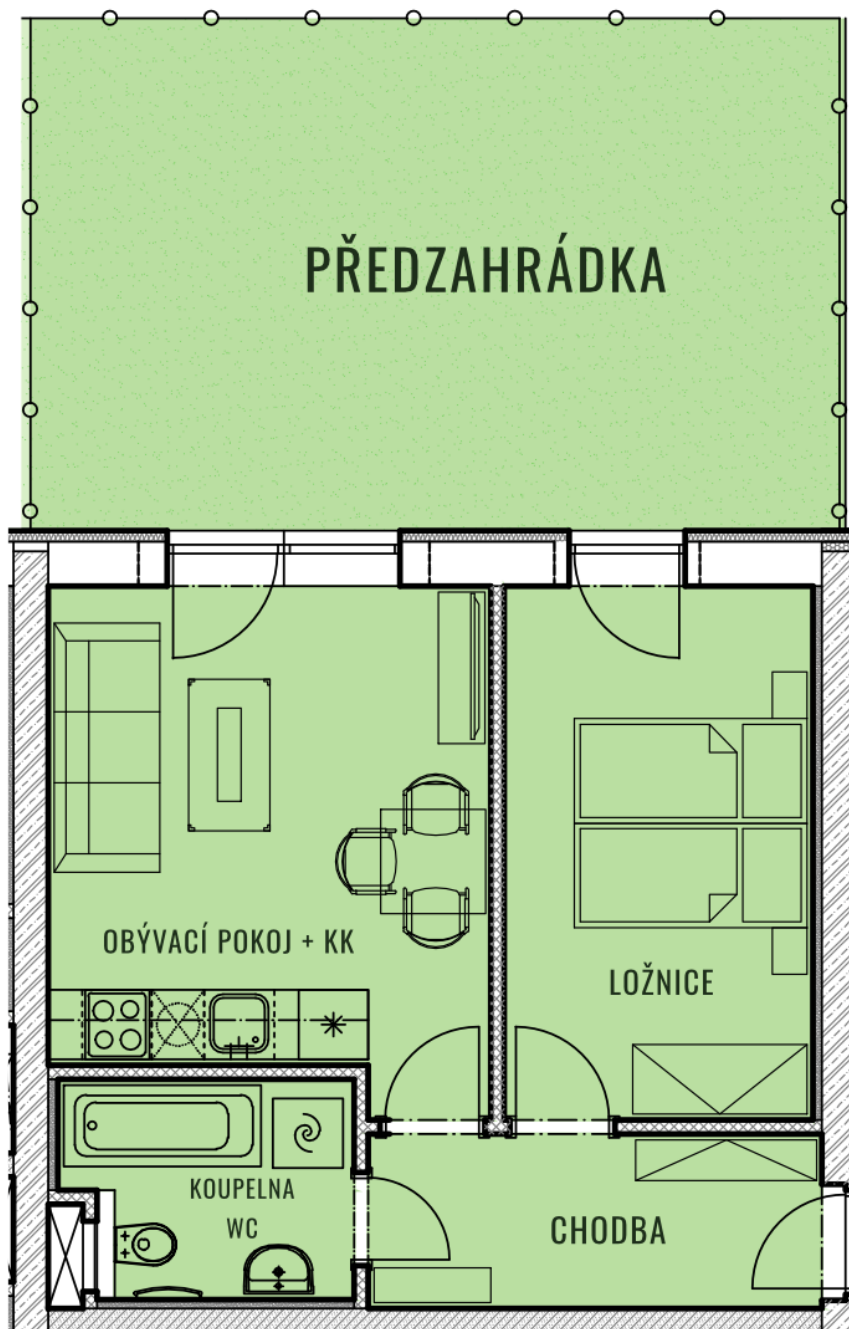

BYT F19 - 0.11

CELKOVÁ PLOCHA 70,24 m²

PŘEDZAHRÁDKA 30,57 m²

TYP 2+KK

POZNÁMKA K bytu lze dokoupit sklep a garážové stání.

BYTY KAMECHY II

DŮM F19

PATRO

5.NP

4.NP

3.NP

2.NP

1.NP

1.PP

UMÍSTĚNÍ V PODLAŽÍ