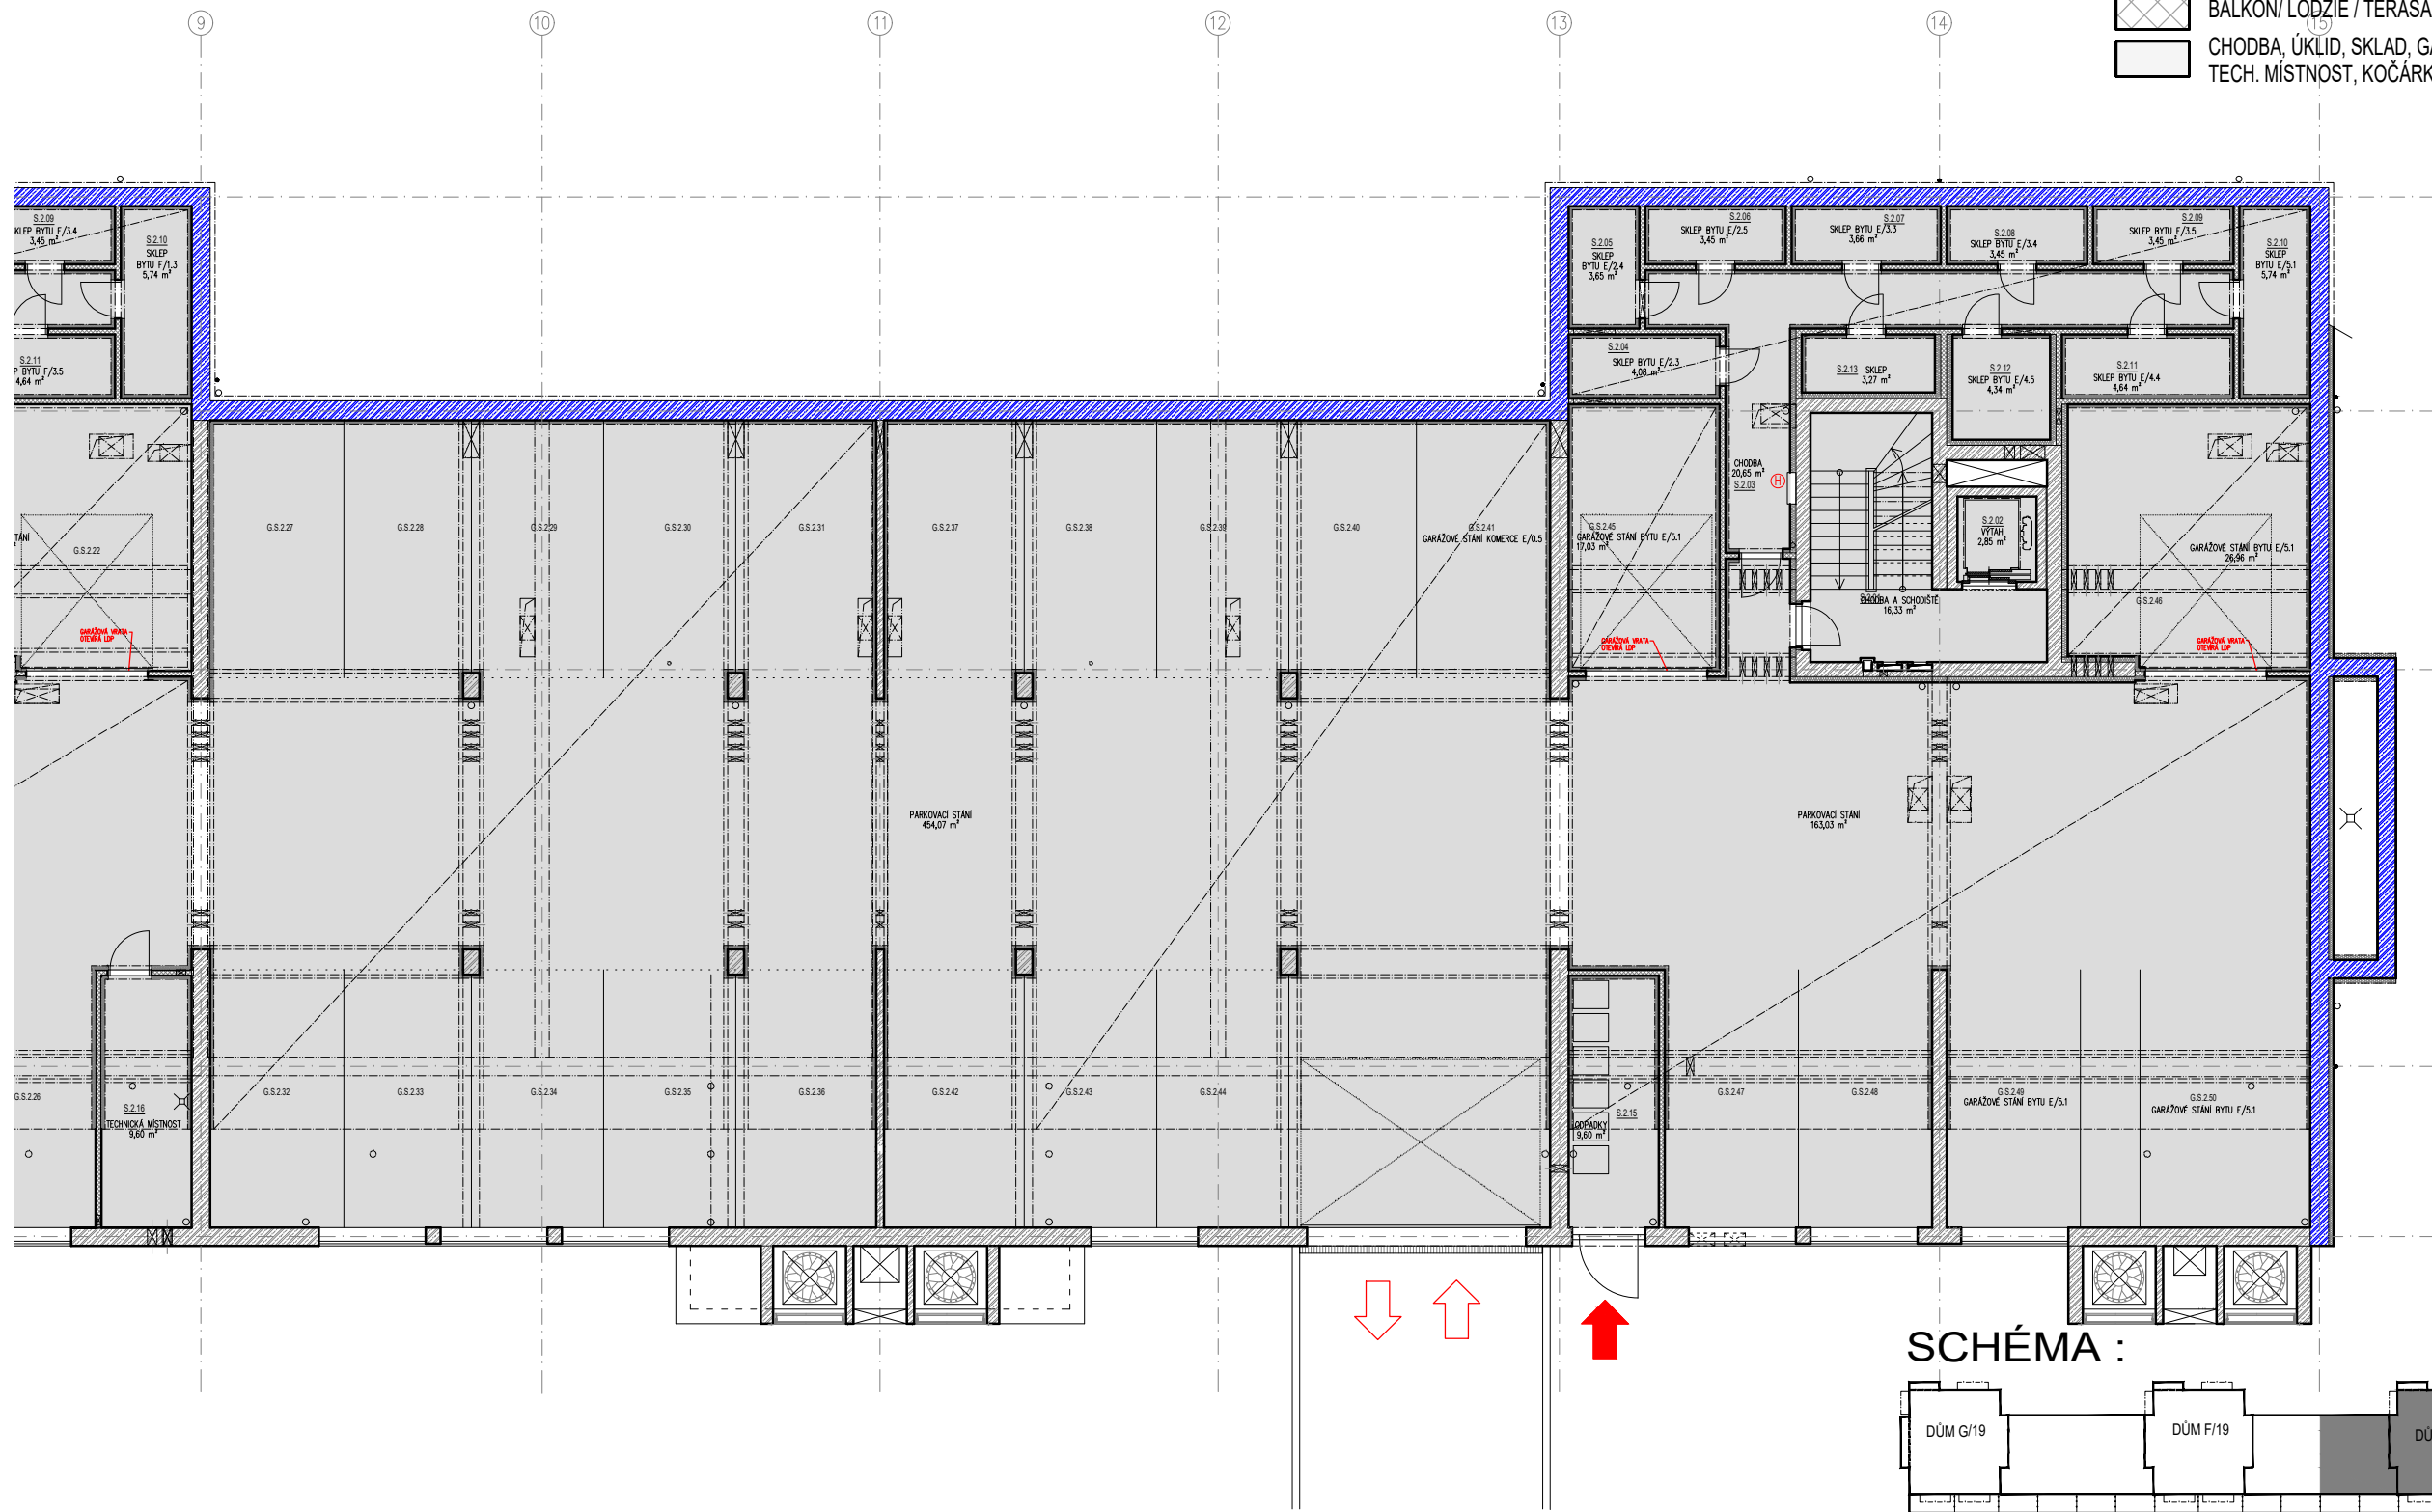

LEGENDA PLOCH:

- BYT 1+KK
- BYT 2+KK
- BYT 3+KK
- BYT 4+KK
- BYT 5+KK
- KOMERCE
- BALKON/LODŽIE/TERASA
- CHODBA, ÚKLID, SKLAD, GARÁŽ
TECH. MÍSTNOST, KOČÁRKÁRNA

SCHÉMA :