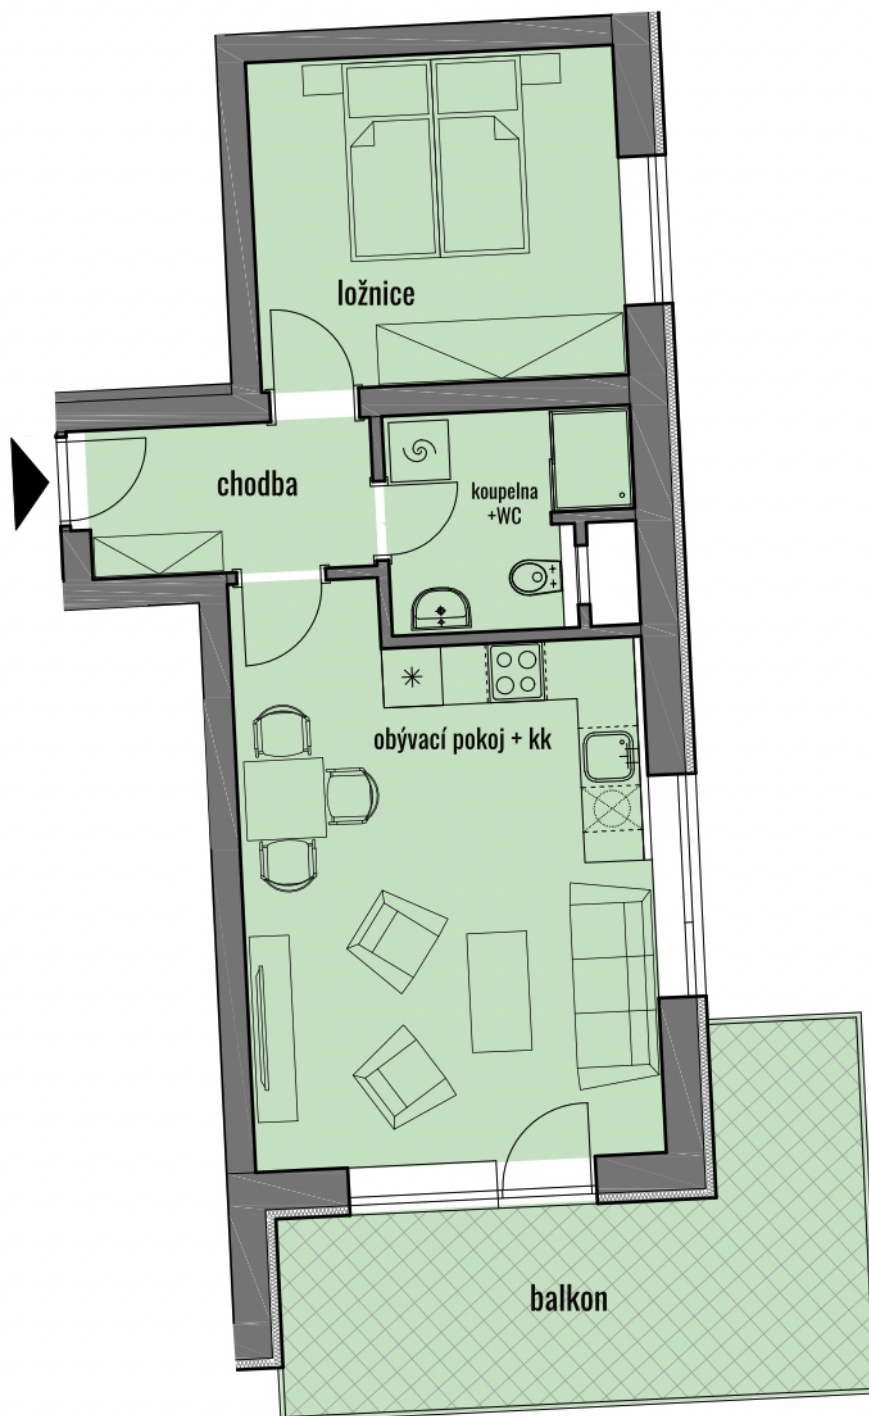

BYT	2.3	CELKOVÁ PLOCHA	61,34 m ²	BALKON	14,52 m ²
TYP	2+KK	POZNÁMKA	součástí je sklep, lze přikoupit parkovací stání		

BYTY KAMECHY II

DŮM AB22

PATRO

5.NP

4.NP

3.NP

2.NP

1.NP

1.PP

UMÍSTĚNÍ V PODLAŽÍ