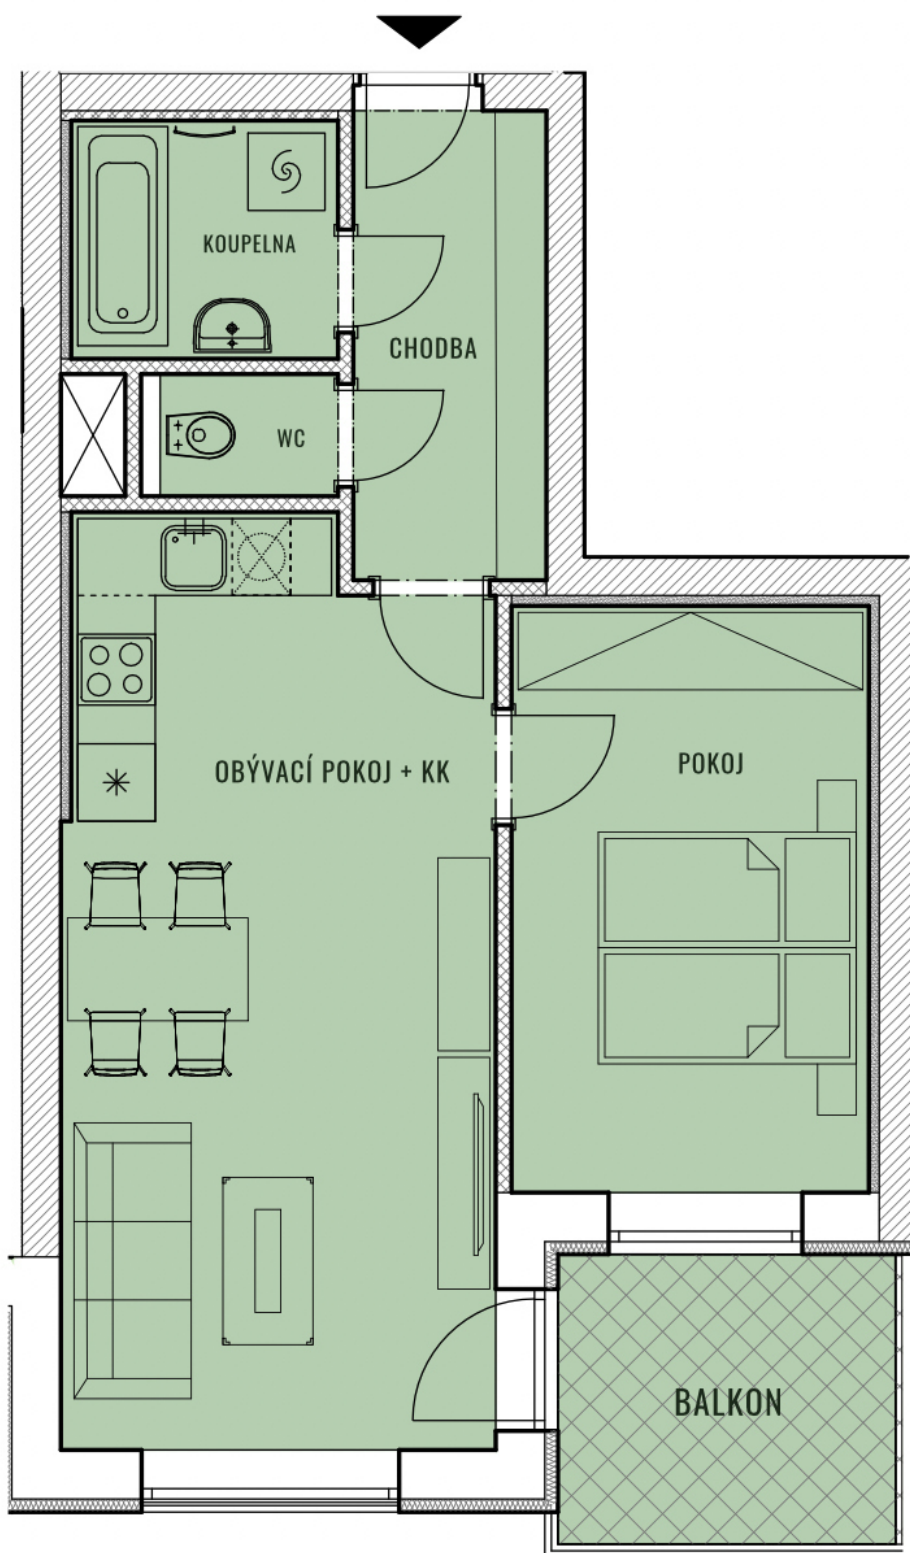

BYT H19 - 2.2

CELKOVÁ PLOCHA 56,74 m²

BALKON 5,96 m²

TYP 2+KK

POZNÁMKA V ceně bytu sklep. Možnost přikoupit parkovací stání.

BYTY KAMECHY II

DŮM H19

PATRO

5.NP

4.NP

3.NP

2.NP

1.NP

1.PP

UMÍSTĚNÍ V PODLAŽÍ