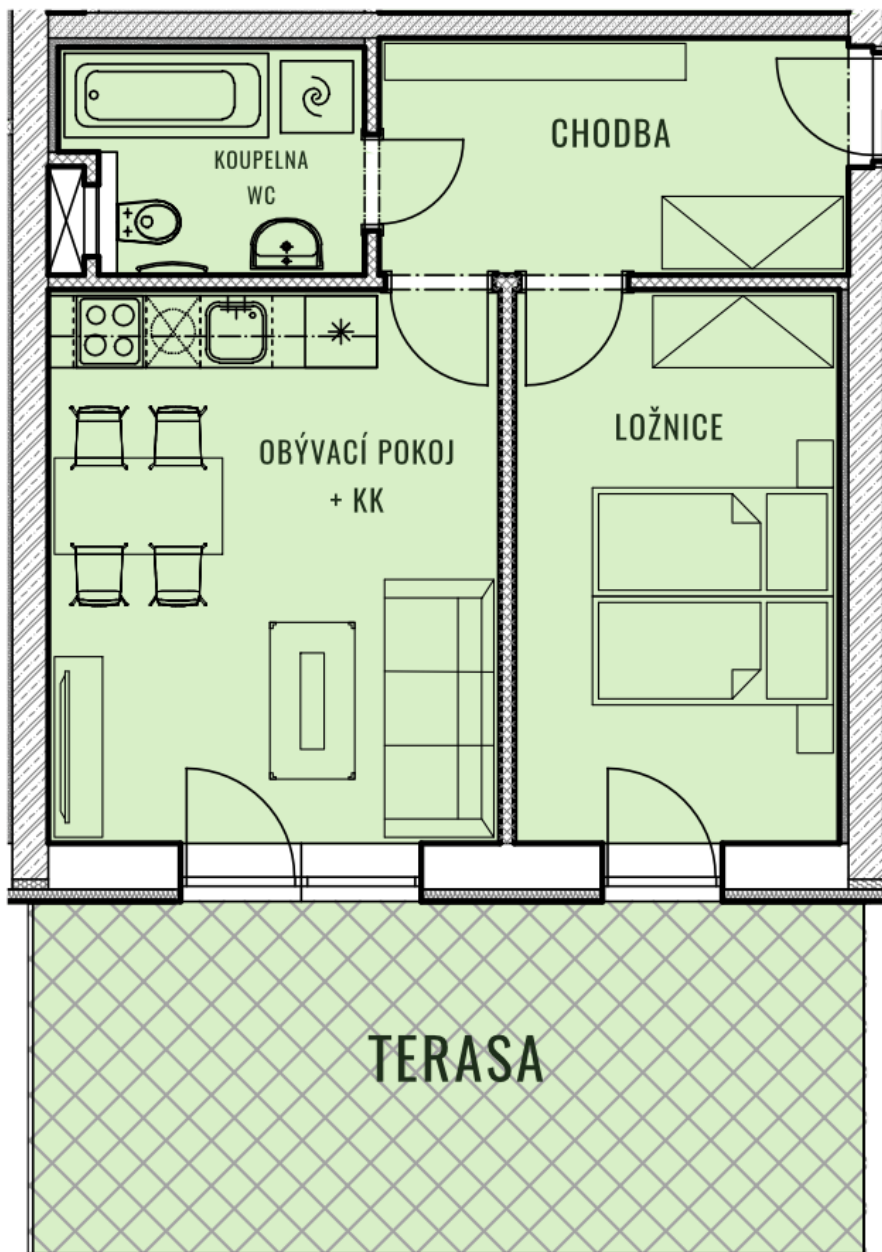

BYT F19 - 0.8

CELKOVÁ PLOCHA 63,77 m²

TERASA

20,98 m²

TYP 2+KK

POZNÁMKA K bytu lze dokoupit sklep a garážové stání.

BYTY

KAMECHY II

DŮM F19

PATRO

5.NP

4.NP

3.NP

2.NP

1.NP

1.PP

UMÍSTĚNÍ V PODLAŽÍ