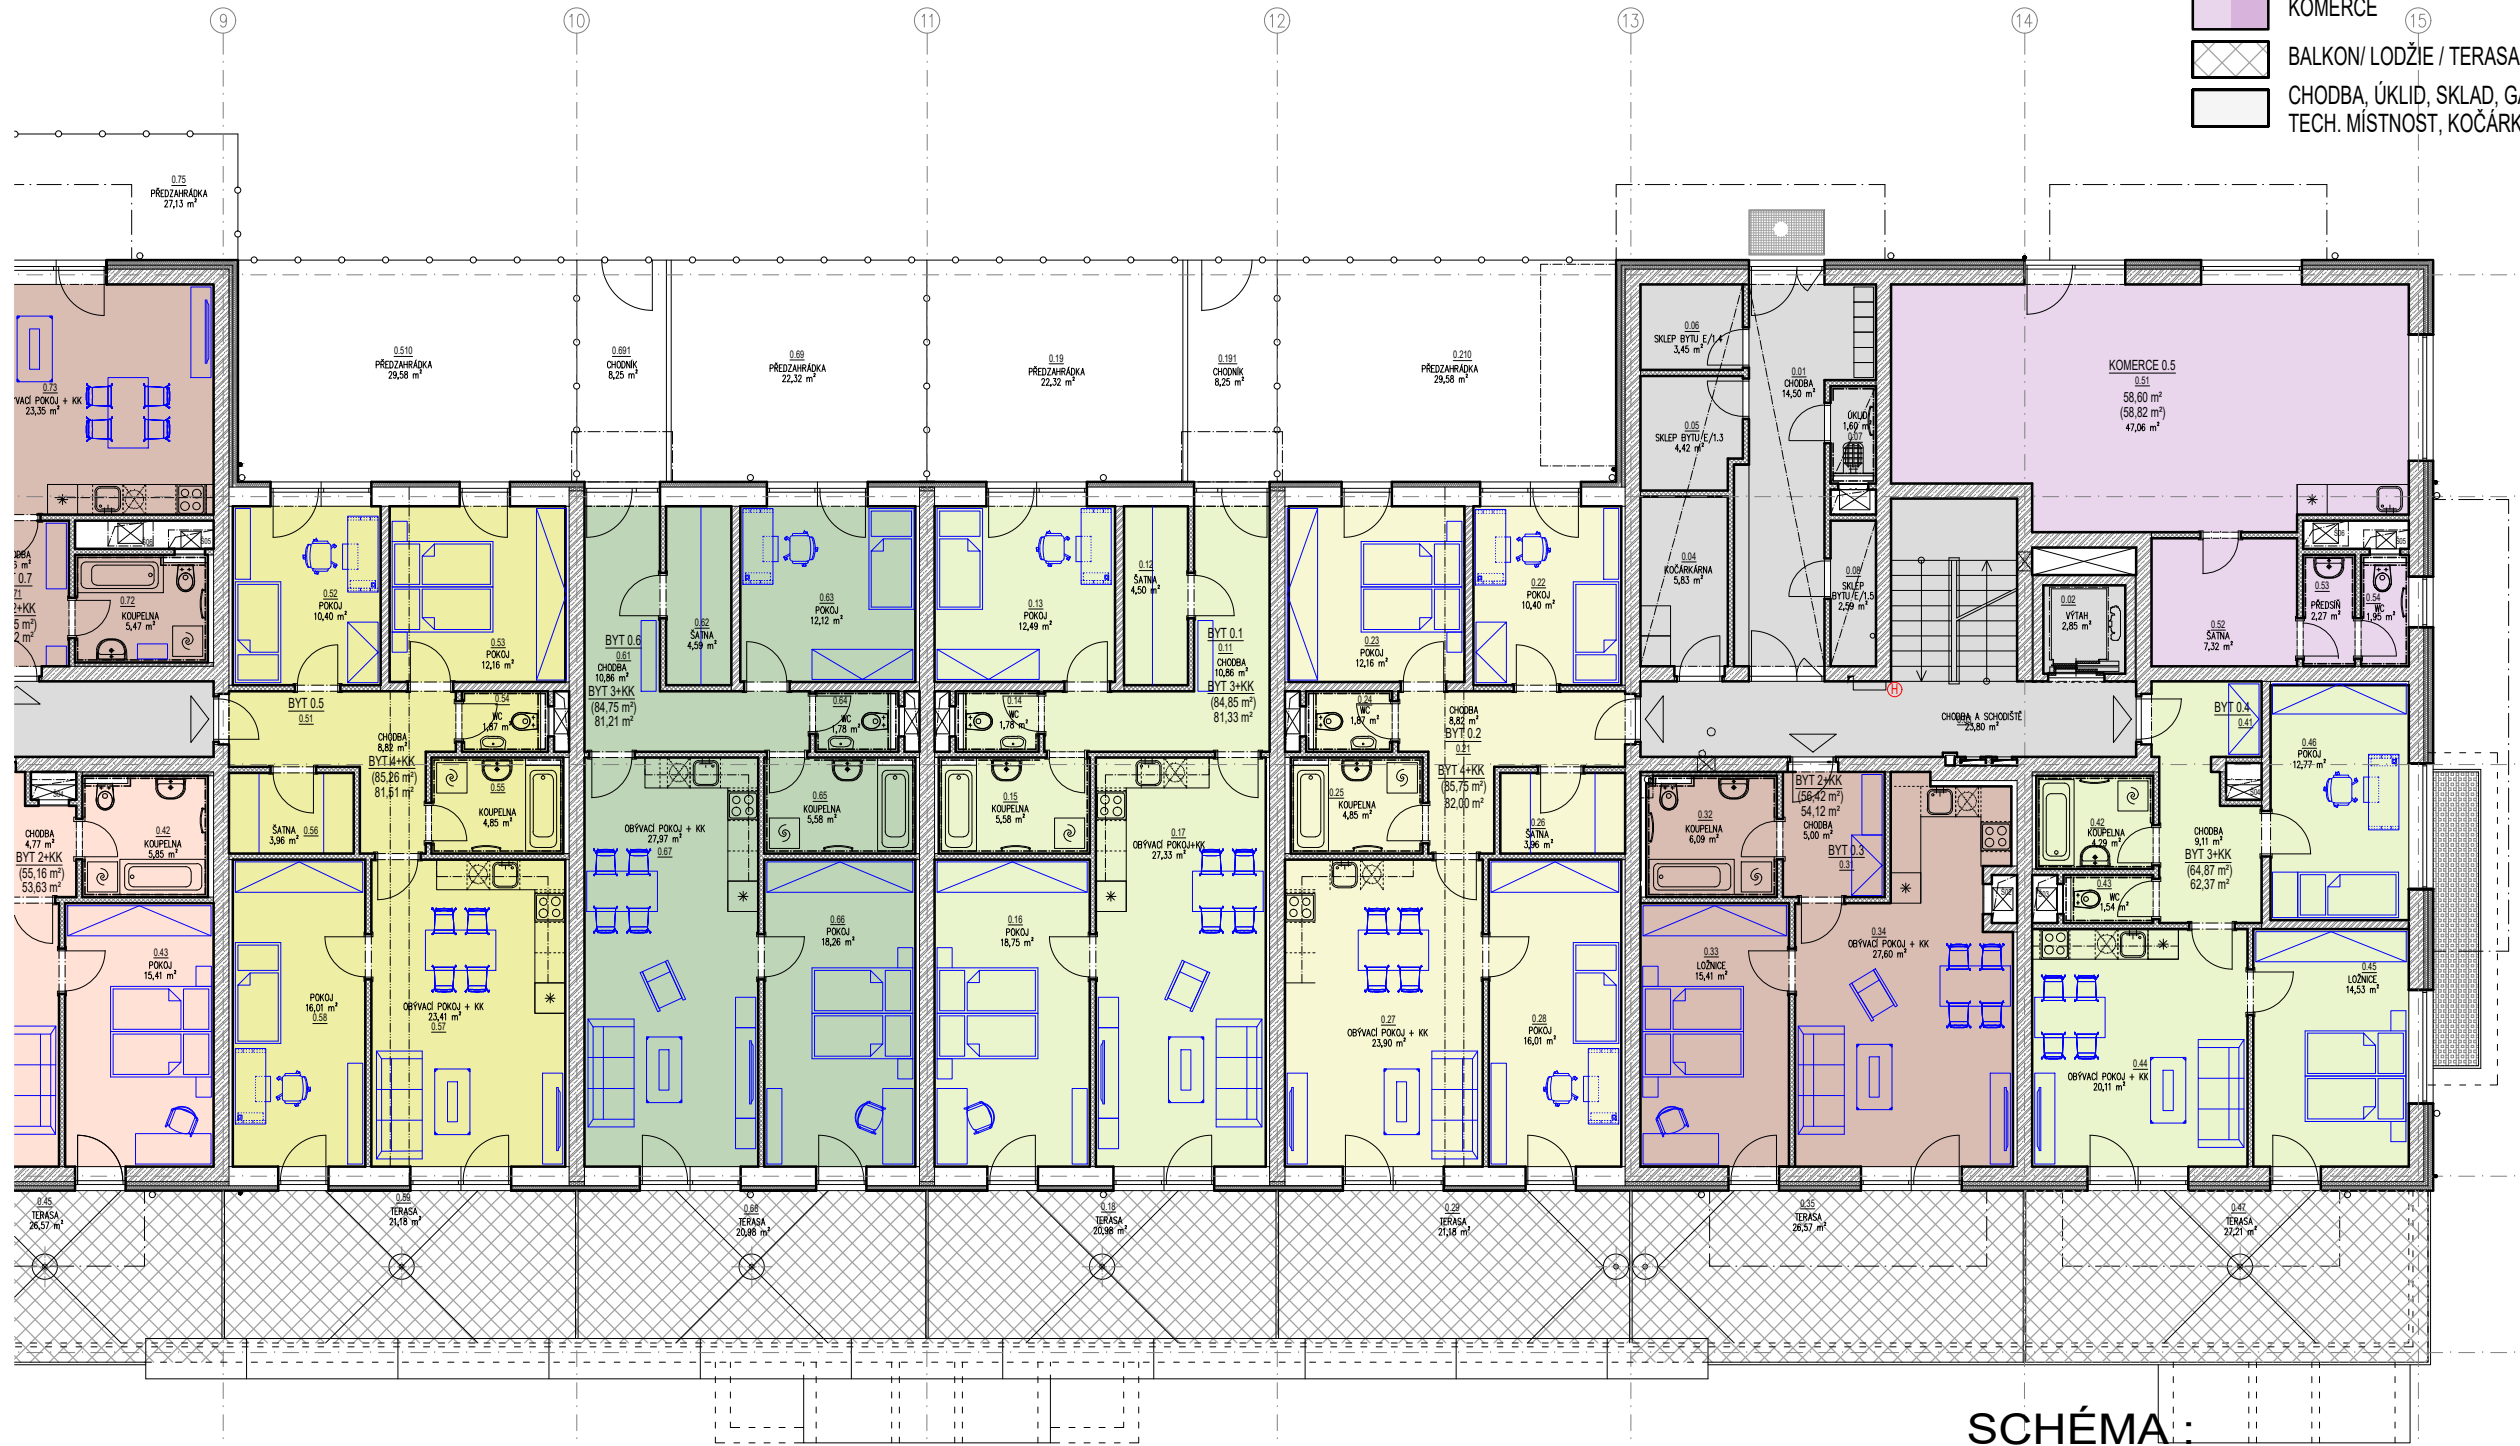

LEGENDA PLOCH:

- BYT 1+KK
- BYT 2+KK
- BYT 3+KK
- BYT 4+KK
- BYT 5+KK
- KOMERCE
- BALKON/ LODŽIE / TERASA
- CHODBA, ÚKLID, SKLAD, GARÁŽ
TECH. MÍSTNOST, KOČÁRKÁRNA

SCHÉMA: