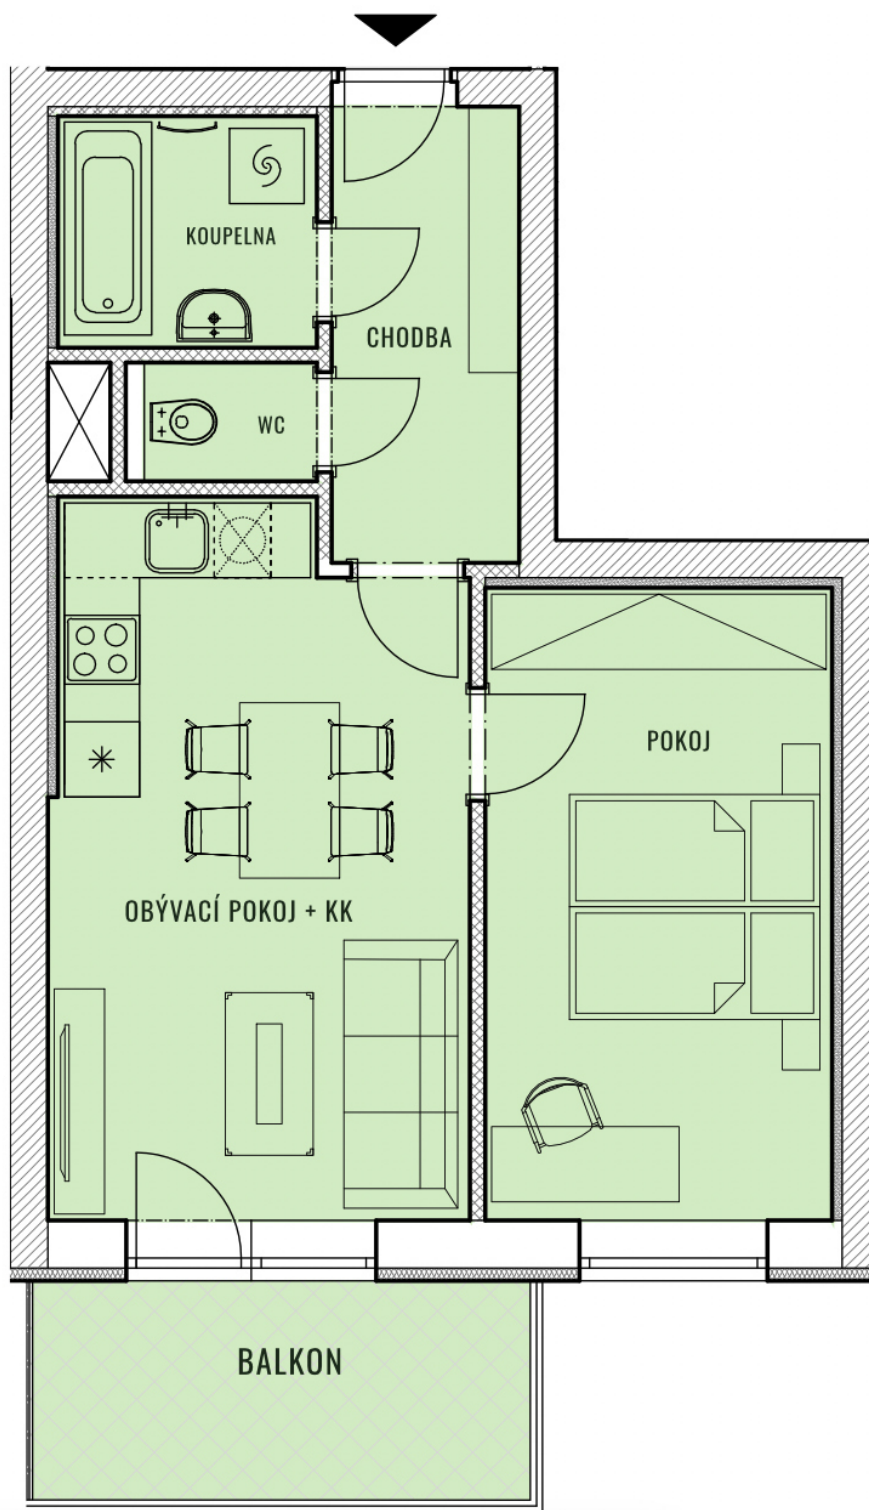

BYT H19 - S1.2

CELKOVÁ PLOCHA 54,85 m<sup>2</sup>

BALKON

7,00 m<sup>2</sup>

TYP 2+KK

POZNÁMKA

V ceně bytu sklep. Možnost přikoupit parkovací stání.

BYTY

KAMECHY II

DŮM H19

PATRO

5.NP

4.NP

3.NP

2.NP

1.NP

1.PP

UMÍSTĚNÍ V PODLAŽÍ