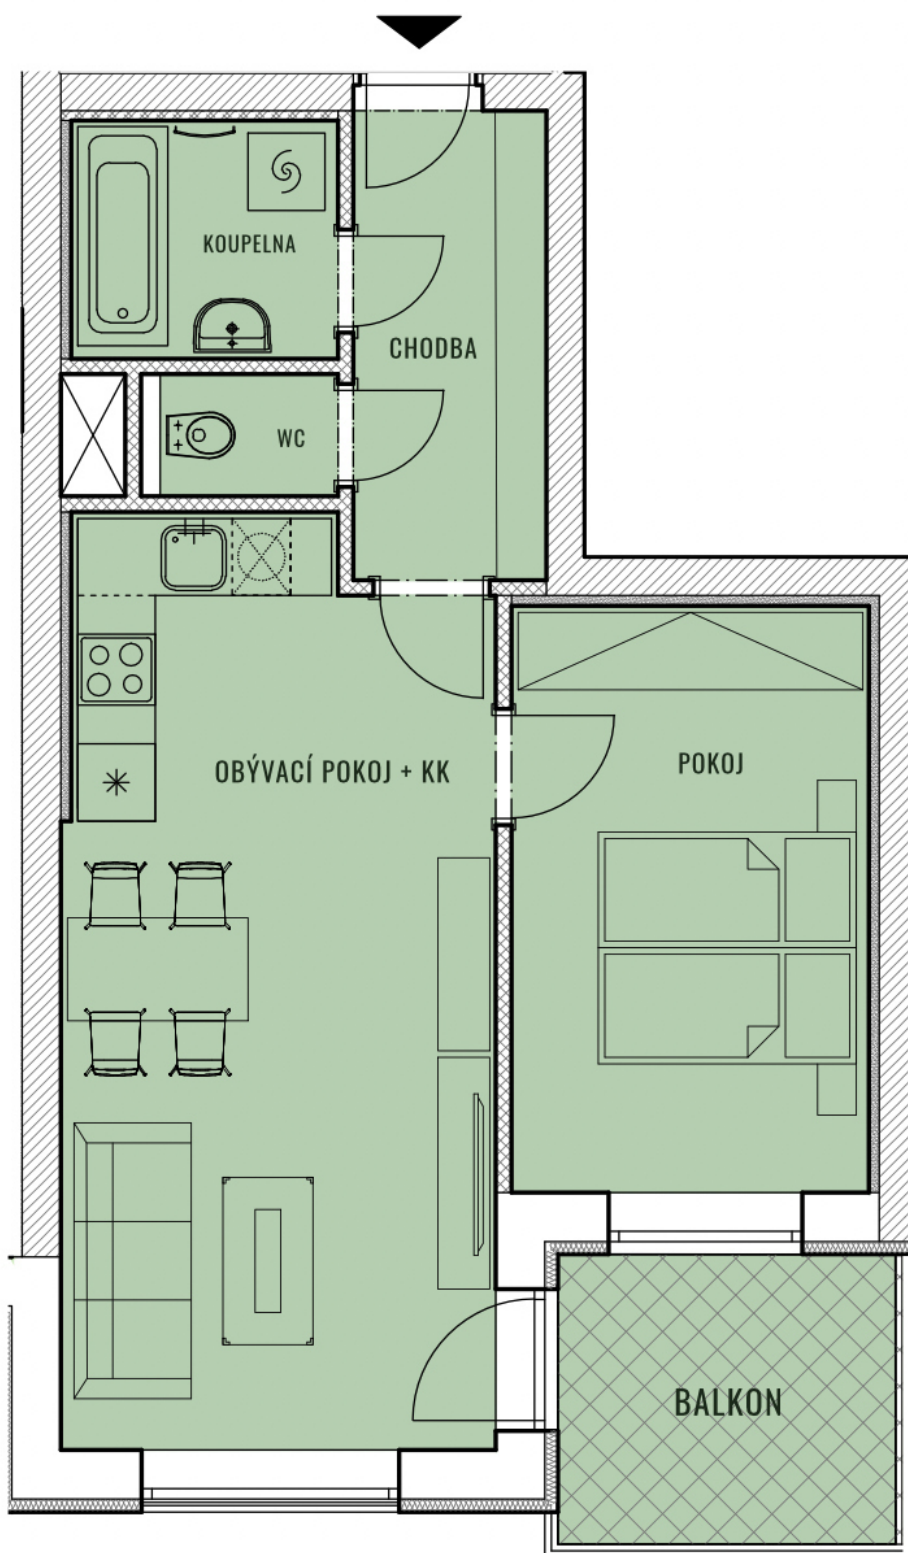

BYT H19 - 1.2

CELKOVÁ PLOCHA 56,26 m²

BALKON

5,95 m²

TYP 2+KK

POZNÁMKA

V ceně bytu sklep. Možnost přikoupit parkovací stání.

BYTY

KAMECHY II

DŮM H19

PATRO

5.NP

4.NP

3.NP

2.NP

1.NP

1.PP

2.PP

UMÍSTĚNÍ V PODLAŽÍ