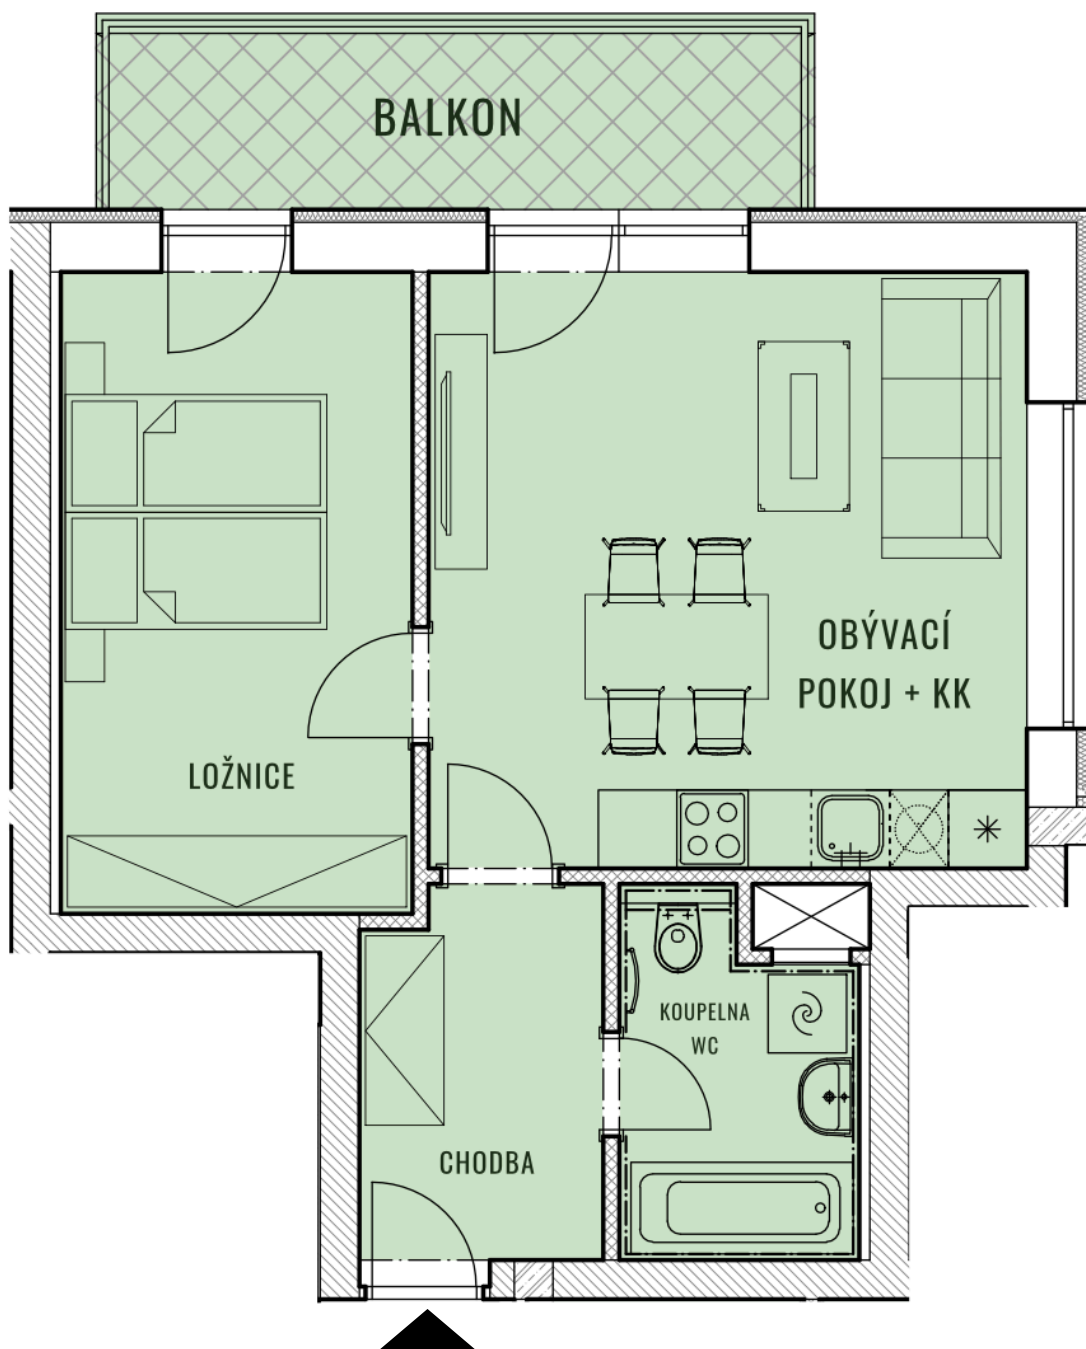

BYT G19 - 2.5

CELKOVÁ PLOCHA 52,19 m<sup>2</sup>

BALKON

7,42 m<sup>2</sup>

TYP 2+KK

POZNÁMKA K bytu lze dokoupit sklep a garážové stání.

BYTY

KAMECHY II

### DŮM G19

### PATRO

5.NP

4.NP

3.NP

2.NP

1.NP

1.PP

2.PP

### UMÍSTĚNÍ V PODLAŽÍ