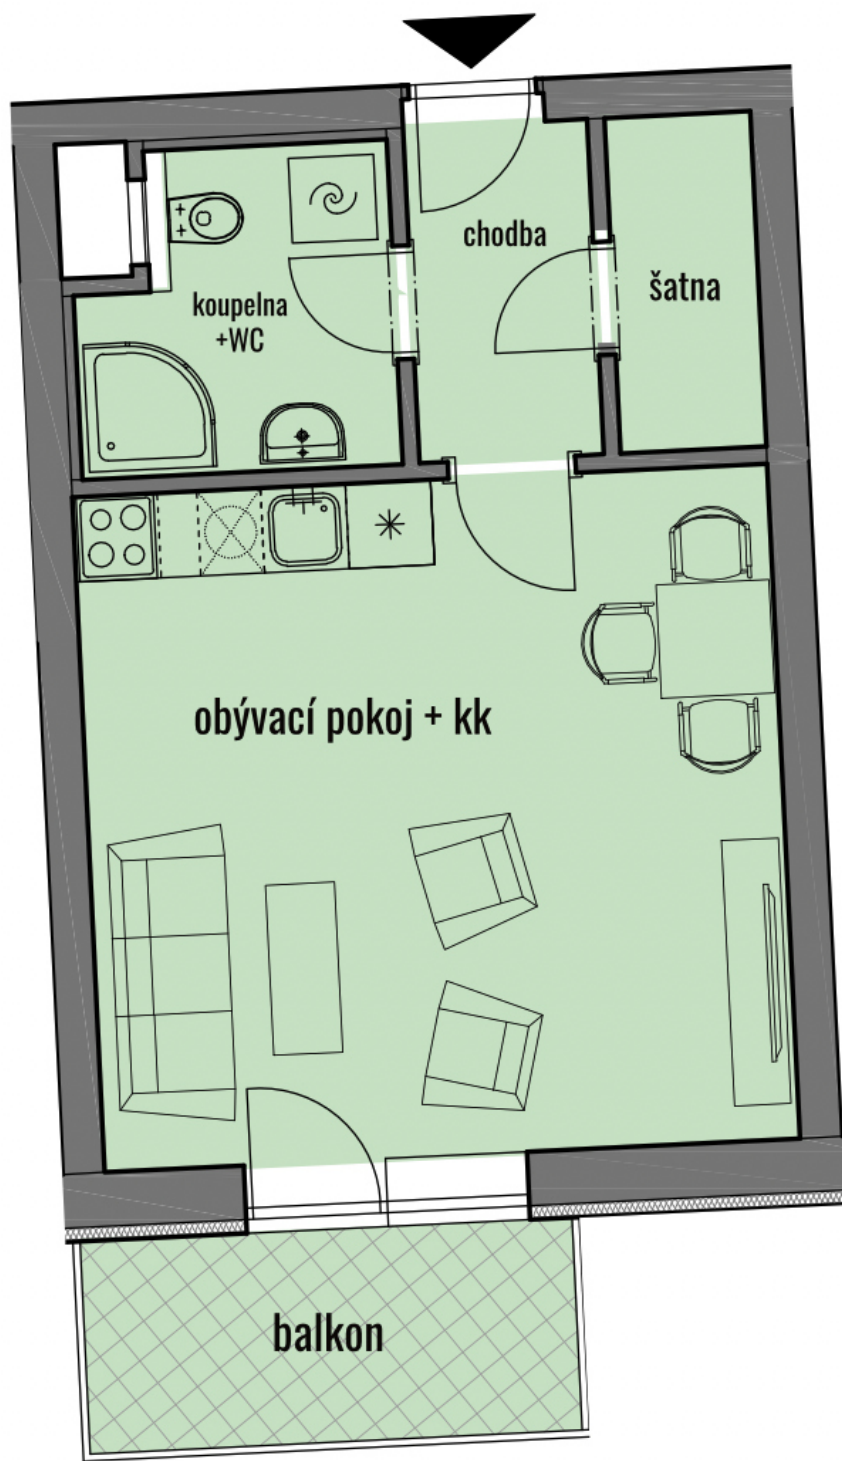

BYT	3.5	CELKOVÁ PLOCHA	39,41 m ²	BALKON	5,21 m ²
TYP	1+KK	POZNÁMKA	Ize přikoupit sklep a parkovací stání		

BYTY KAMECHY II

DŮM AB22

PATRO

- 5.NP
- 4.NP
- 3.NP
- 2.NP
- 1.NP
- 1.PP

UMÍSTĚNÍ V PODLAŽÍ