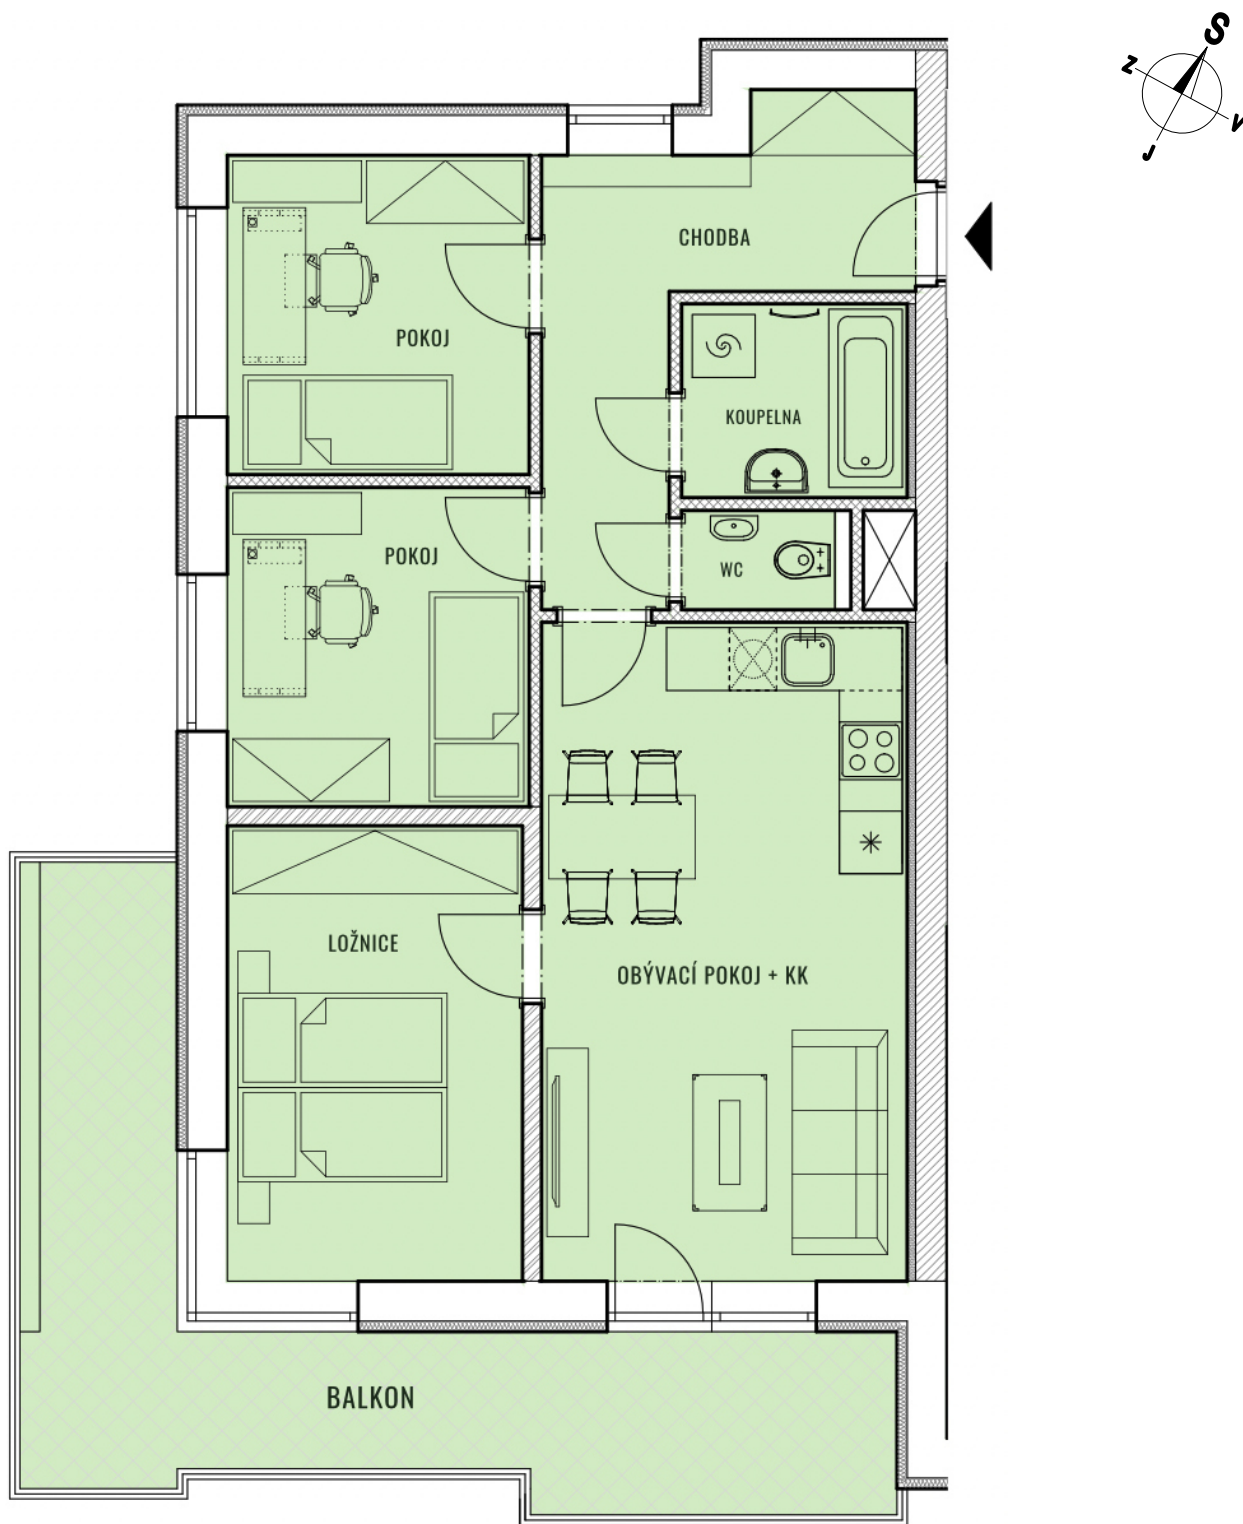

BYT H19 - 1.1

CELKOVÁ PLOCHA 91,22 m²

BALKON 18,66 m²

TYP 4+KK

POZNÁMKA V ceně bytu sklep. Možnost přikoupit parkovací stání.

BYTY KAMECHY II

DŮM H19

PATRO

5.NP
4.NP
3.NP
2.NP
1.NP
1.PP
2.PP

UMÍSTĚNÍ V PODLAŽÍ