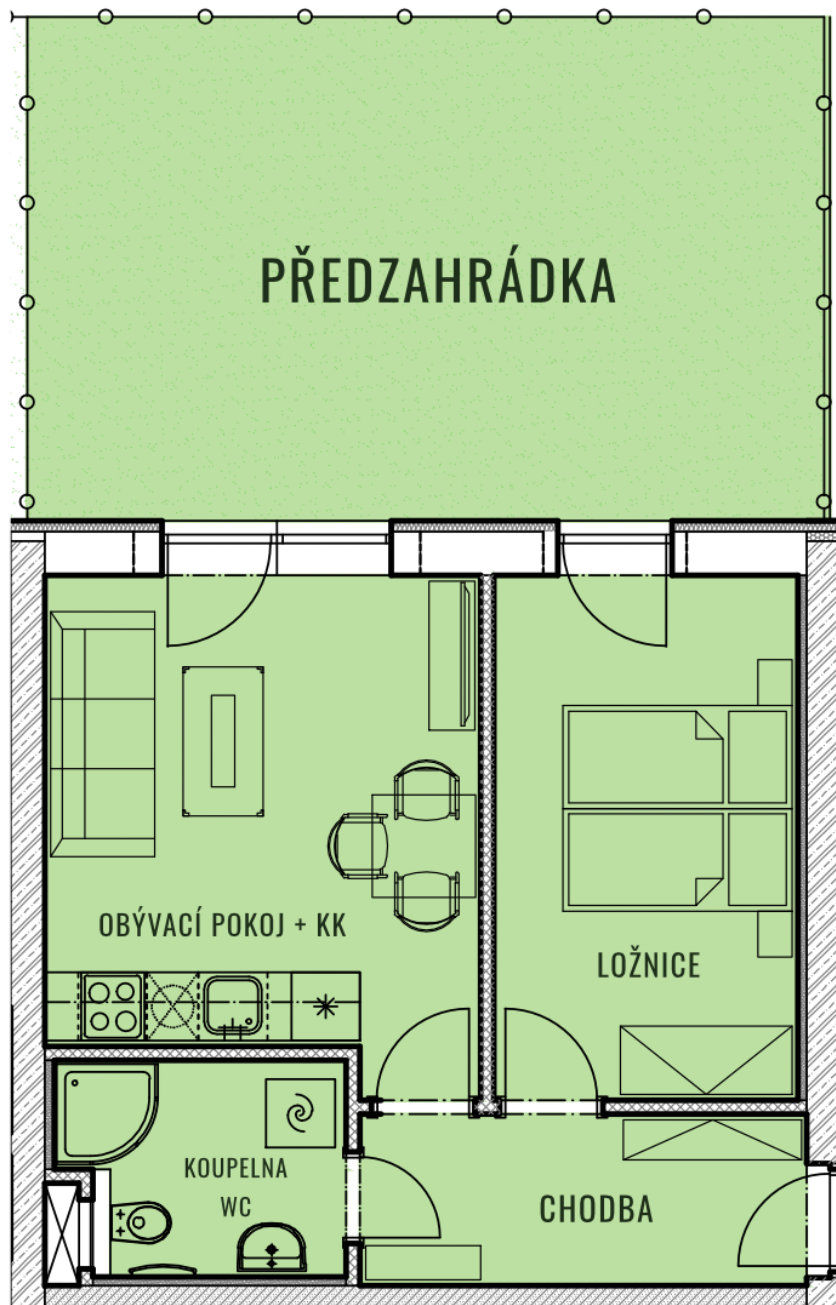

BYT F19 - 0.11

CELKOVÁ PLOCHA 70,24 m<sup>2</sup>

PŘEDZAHŘÁDKA 30,57 m<sup>2</sup>

TYP 2+KK

POZNÁMKA K bytu lze dokoupit sklep a garážové stání.

BYTY KAMECHY II

DŮM F19

PATRO

5.NP

4.NP

3.NP

2.NP

1.NP

1.PP

UMÍSTĚNÍ V PODLAŽÍ