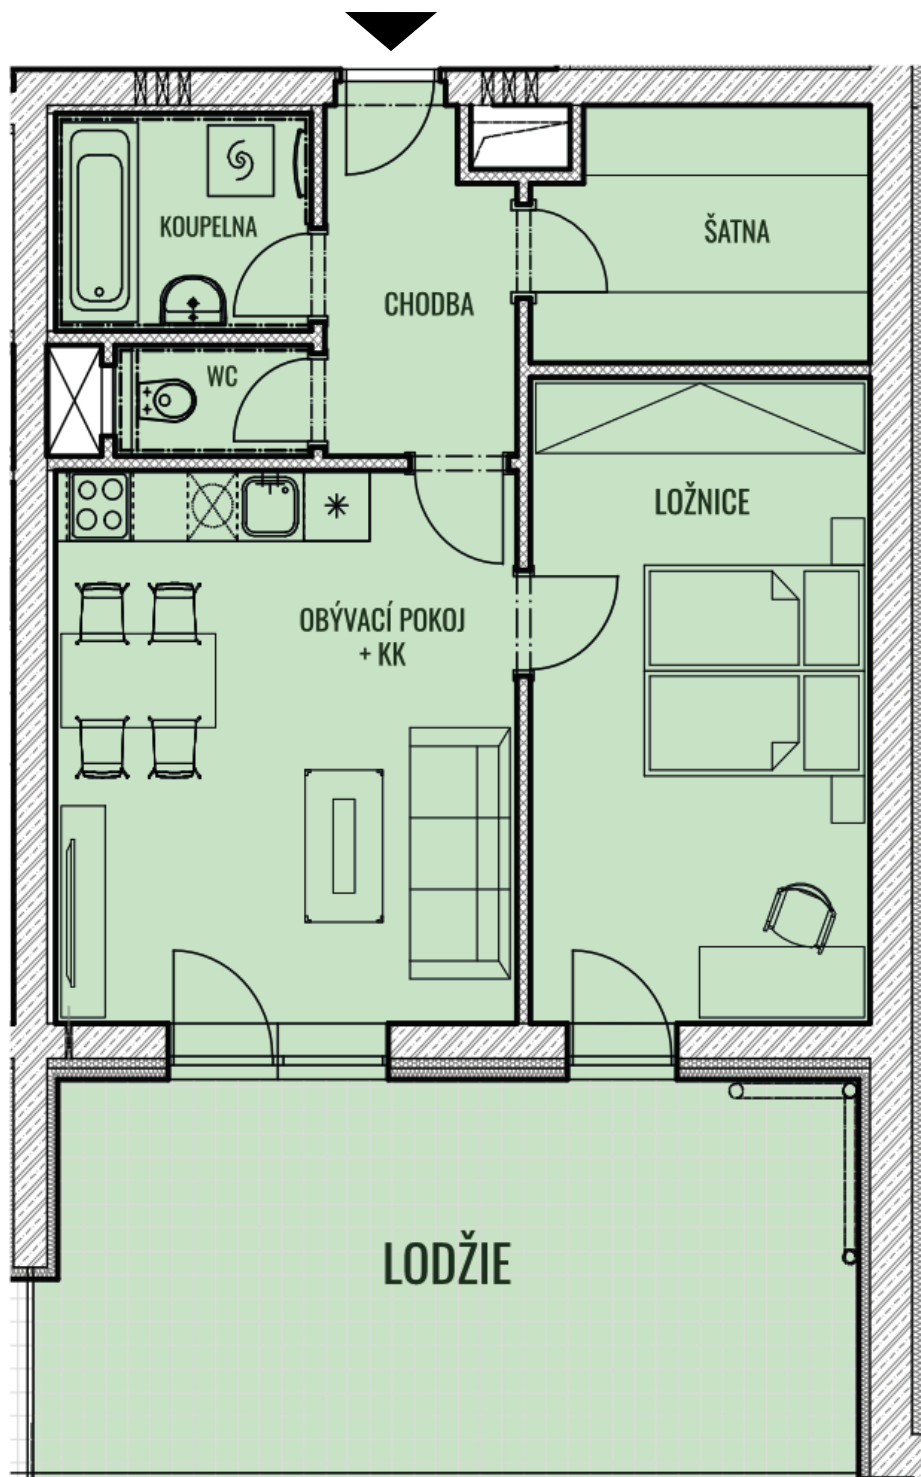

BYT G19 - S0.3

CELKOVÁ PLOCHA 83,15 m²

LODŽIE

25,15 m²

TYP 2+KK

POZNÁMKA K bytu lze dokoupit sklep a garážové stání.

BYTY

KAMECHY II

DŮM G19

PATRO

5.NP

4.NP

3.NP

2.NP

1.NP

1.PP

2.PP

UMÍSTĚNÍ V PODLAŽÍ