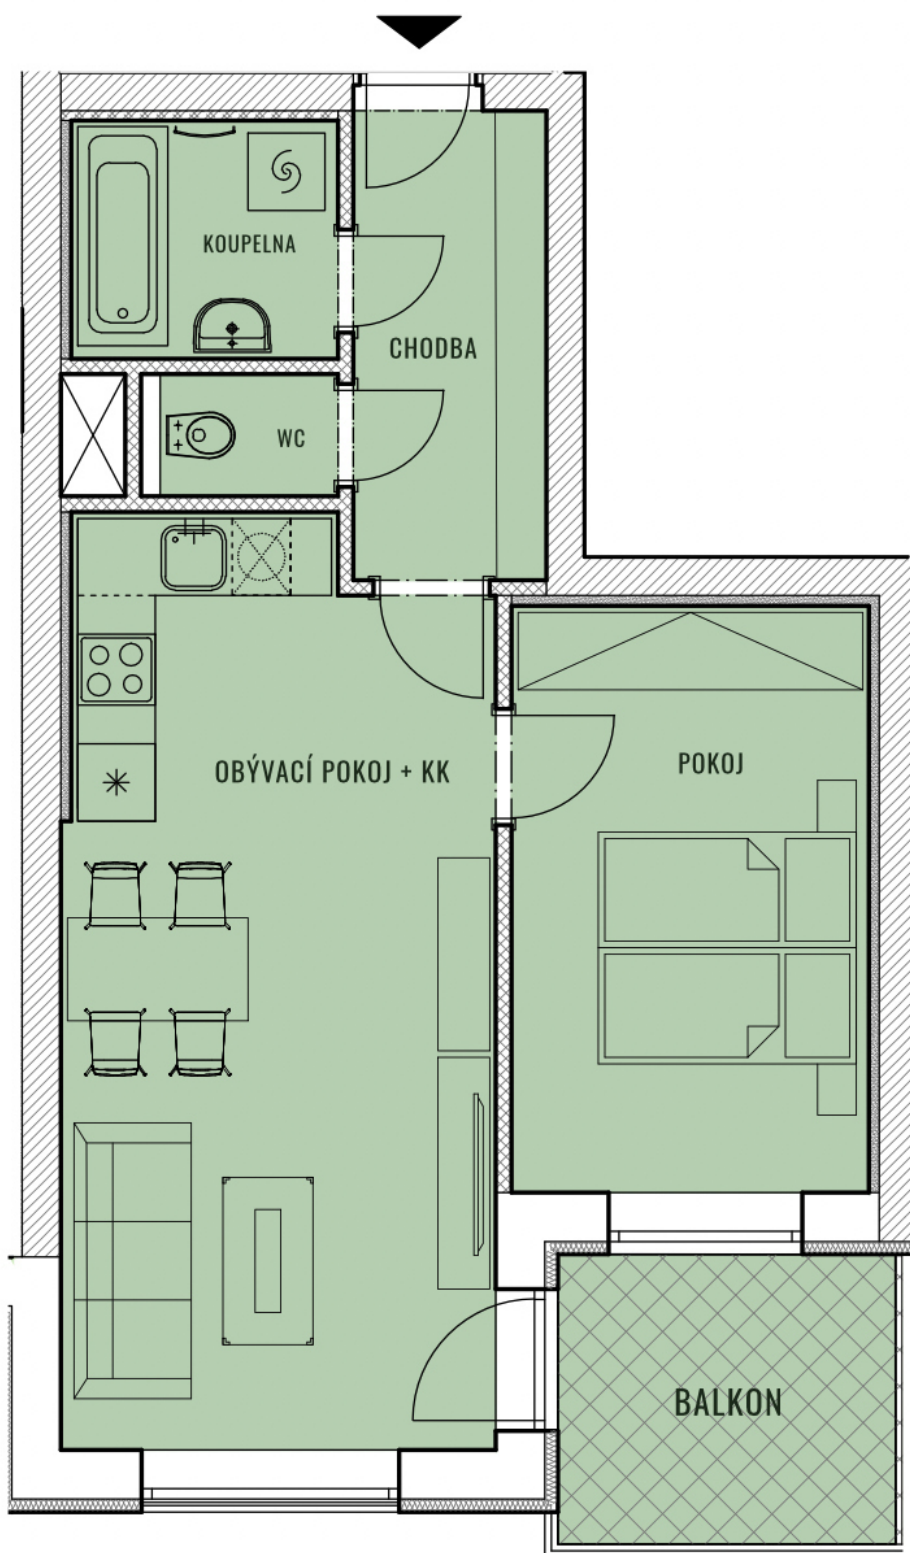

BYT H19 - 4.2

CELKOVÁ PLOCHA 56,84 m<sup>2</sup>

BALKON 5,95 m<sup>2</sup>

TYP 2+KK

POZNÁMKA V ceně bytu sklep. Možnost přikoupit parkovací stání.

BYTY KAMECHY II

DŮM H19

PATRO

5.NP

4.NP

3.NP

2.NP

1.NP

1.PP

UMÍSTĚNÍ V PODLAŽÍ