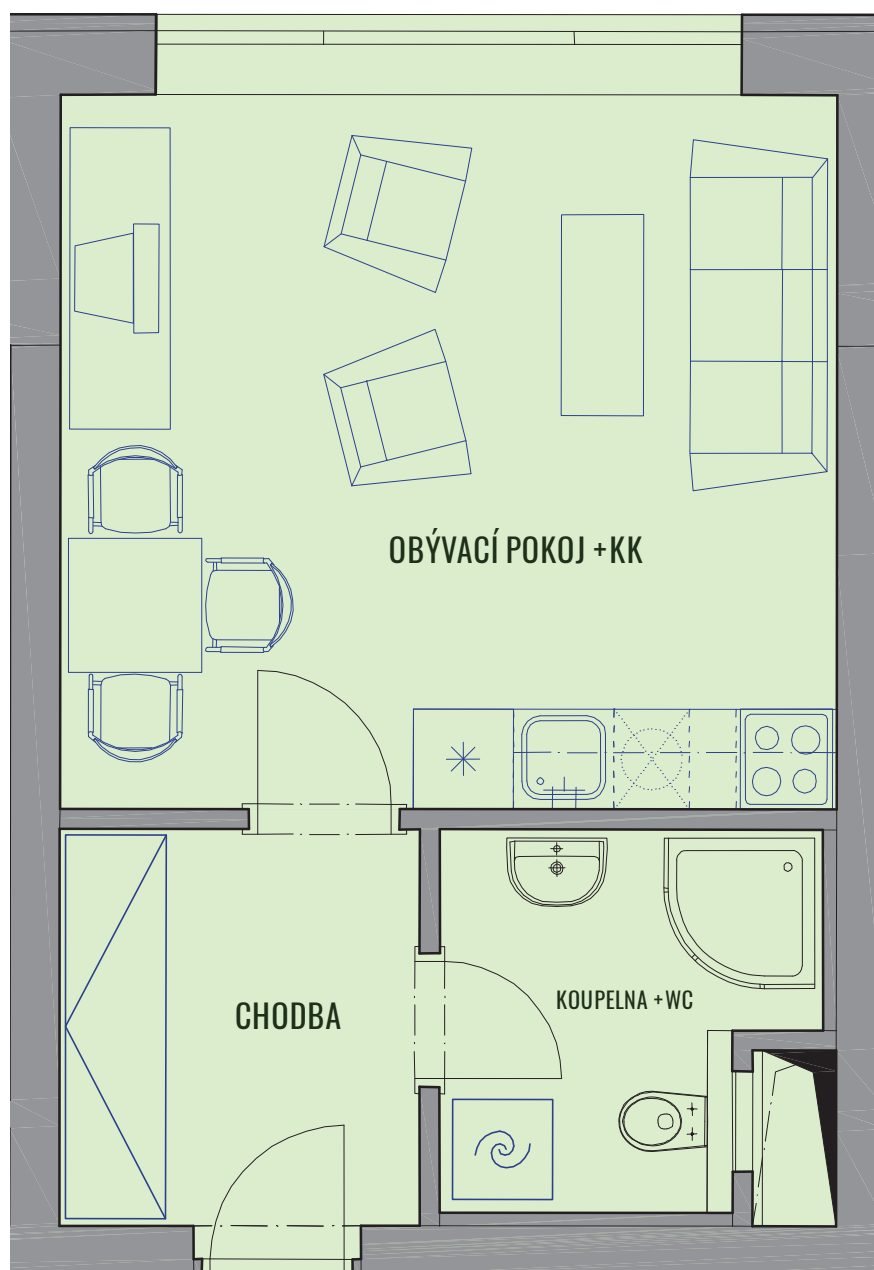

BYTY KAMECHY II

A19 - 2.12

PATRO TYP

BYTOVÁ PLOCHA

2.NP ATELIER

32,70 m²

CENĚ BYTU - sklep (2,80 m² ve 3.PP)

BYT 2.12