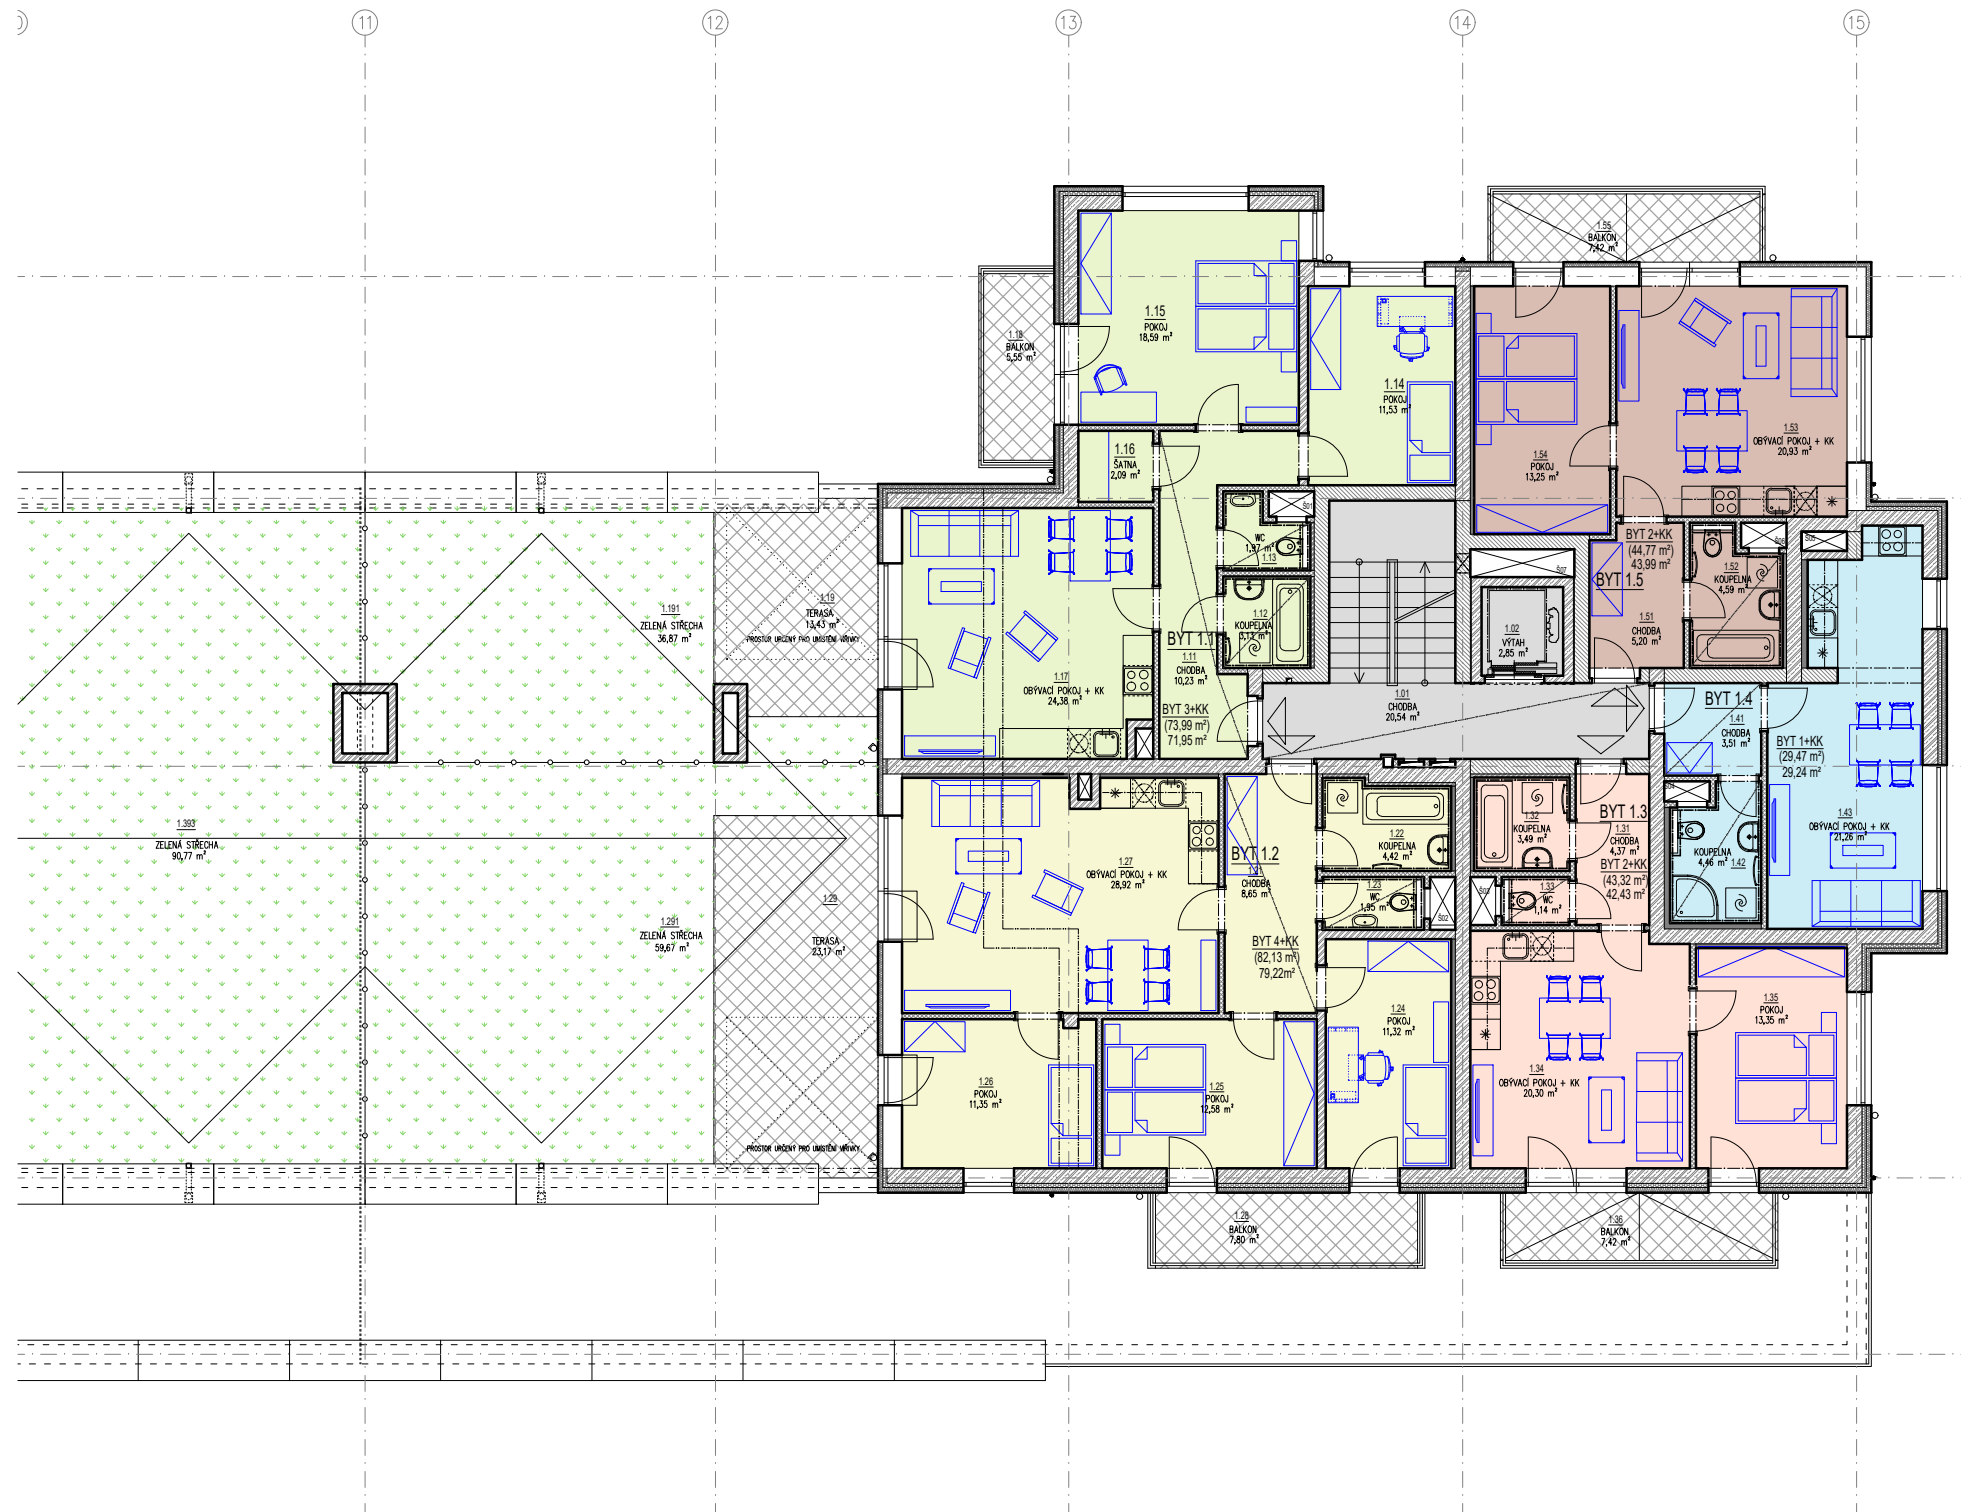

# LEGENDA PLOCH:

- BYT 1+KK
- BYT 2+KK
- BYT 3+KK
- BYT 4+KK
- BYT 5+KK
- KOMERCE
- BALKON/ LODŽIE / TERASA
- CHODBA, ÚKLID, SKLAD, GARÁŽ  
TECH. MÍSTNOST, KOČÁRKÁRNA

## SCHÉMA :