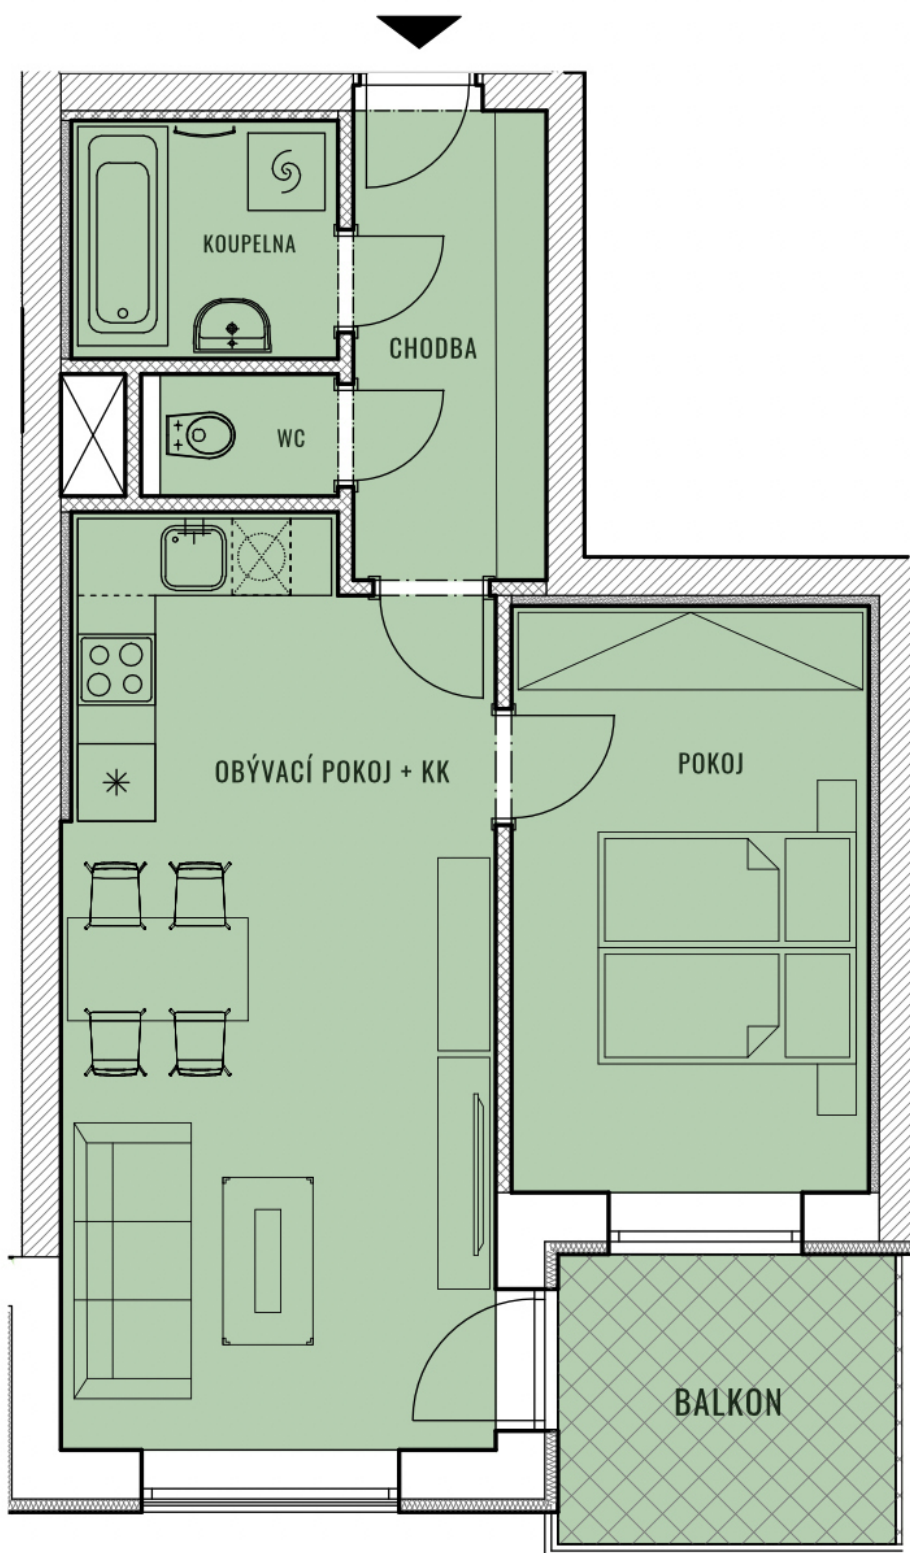

BYT H19 - 4.2

CELKOVÁ PLOCHA 56,84 m<sup>2</sup>

BALKON 5,95 m<sup>2</sup>

TYP 2+KK

POZNÁMKA V ceně bytu sklep. Možnost přikoupit parkovací stání.

BYTY

KAMECHY II

DŮM H19

PATRO

5.NP  
4.NP  
3.NP  
2.NP  
1.NP  
1.PP  
2.PP

UMÍSTĚNÍ V PODLAŽÍ