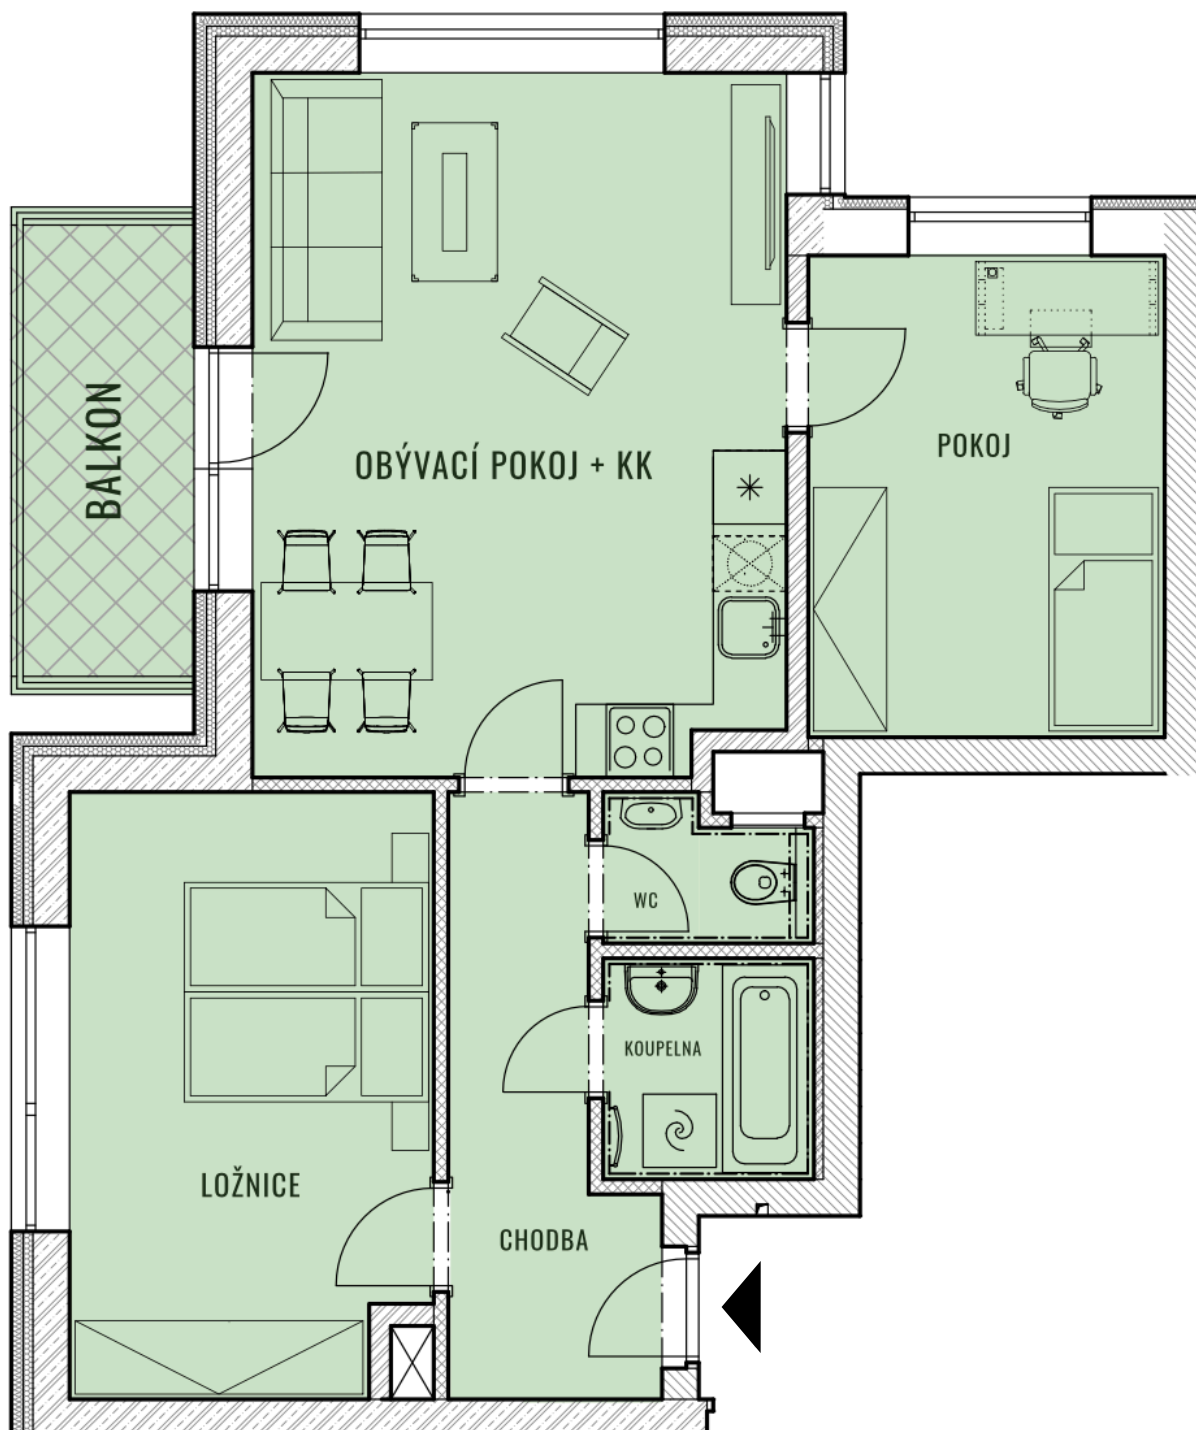

BYT G19 - 3.1

CELKOVÁ PLOCHA 69,67 m<sup>2</sup>

BALKON

5,55 m<sup>2</sup>

TYP 3+KK

POZNÁMKA

K bytu lze dokoupit sklep a garážové stání.

BYTY KAMECHY II

### DŮM G19

### PATRO

5.NP

4.NP

3.NP

2.NP

1.NP

1.PP

2.PP

### UMÍSTĚNÍ V PODLAŽÍ