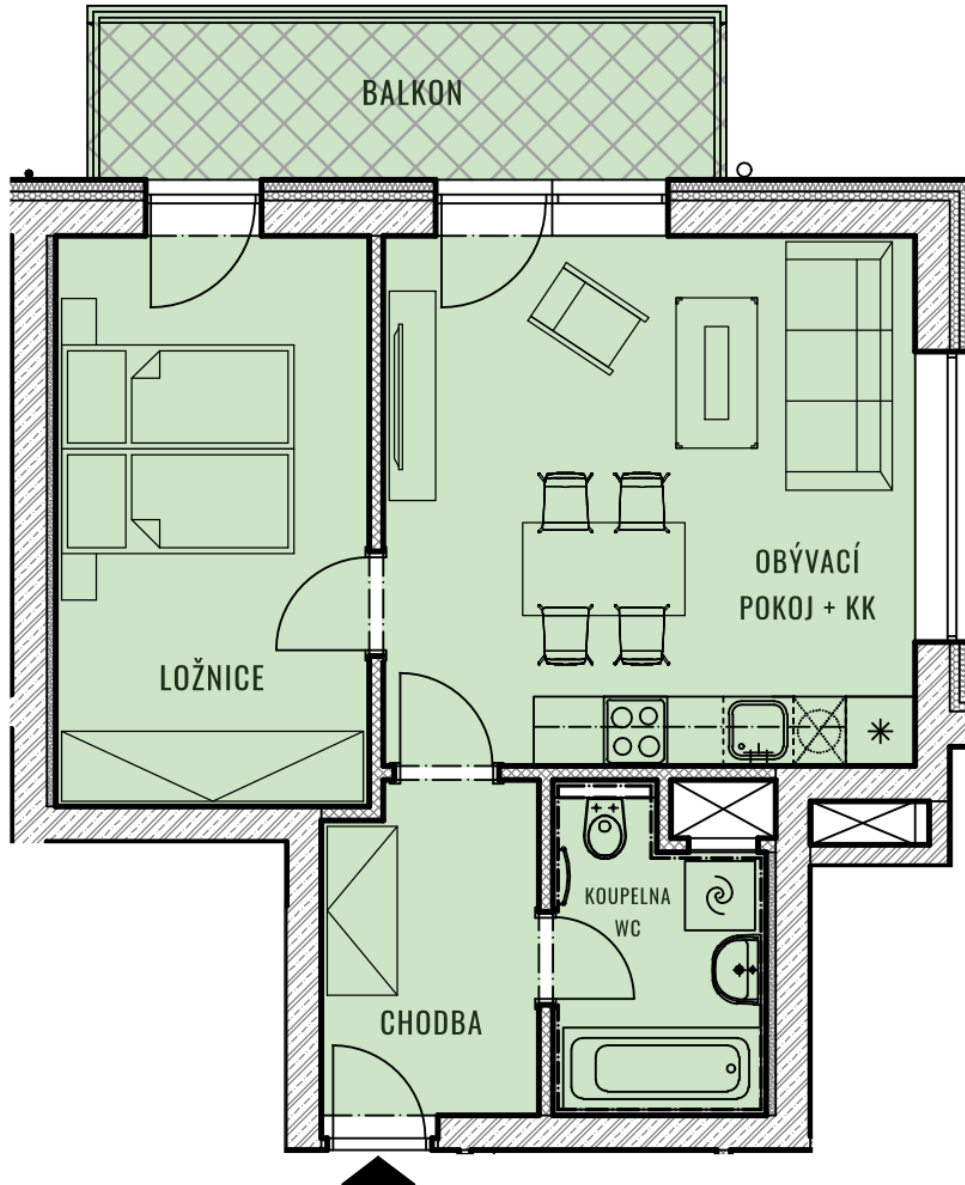

BYT F19 - 1.4

CELKOVÁ PLOCHA 52,19 m²

BALKON 7,42 m²

TYP 2+KK

POZNÁMKA K bytu lze dokoupit sklep a garážové stání.

BYTY KAMECHY II

DŮM F19

PATRO

UMÍSTĚNÍ V PODLAŽÍ

5.NP

4.NP

3.NP

2.NP

1.NP

1.PP