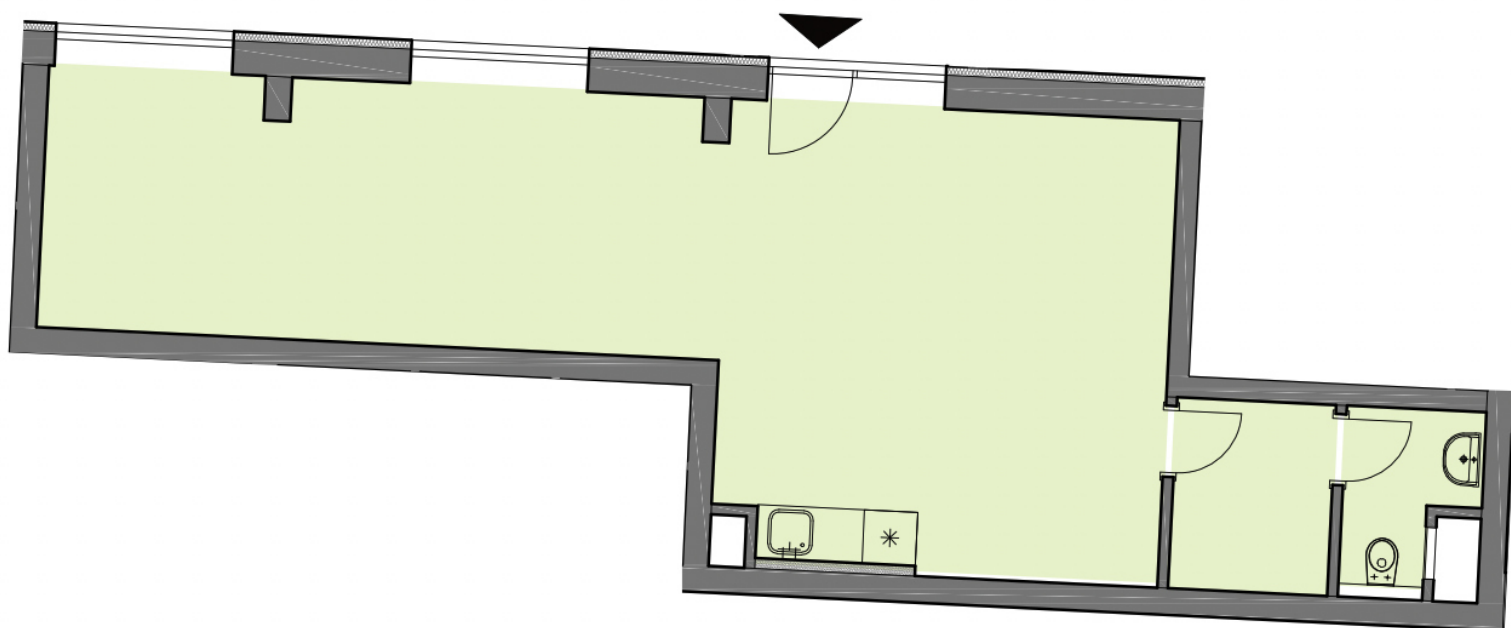

BYT 0.9 CELKOVÁ PLOCHA 54,50 m²

TYP komerční prostory POZNÁMKA lze přikoupit parkovací stání

BYTY KAMECHY II

DŮM AB22

PATRO

5.NP

4.NP

3.NP

2.NP

1.NP

1.PP

UMÍSTĚNÍ V PODLAŽÍ