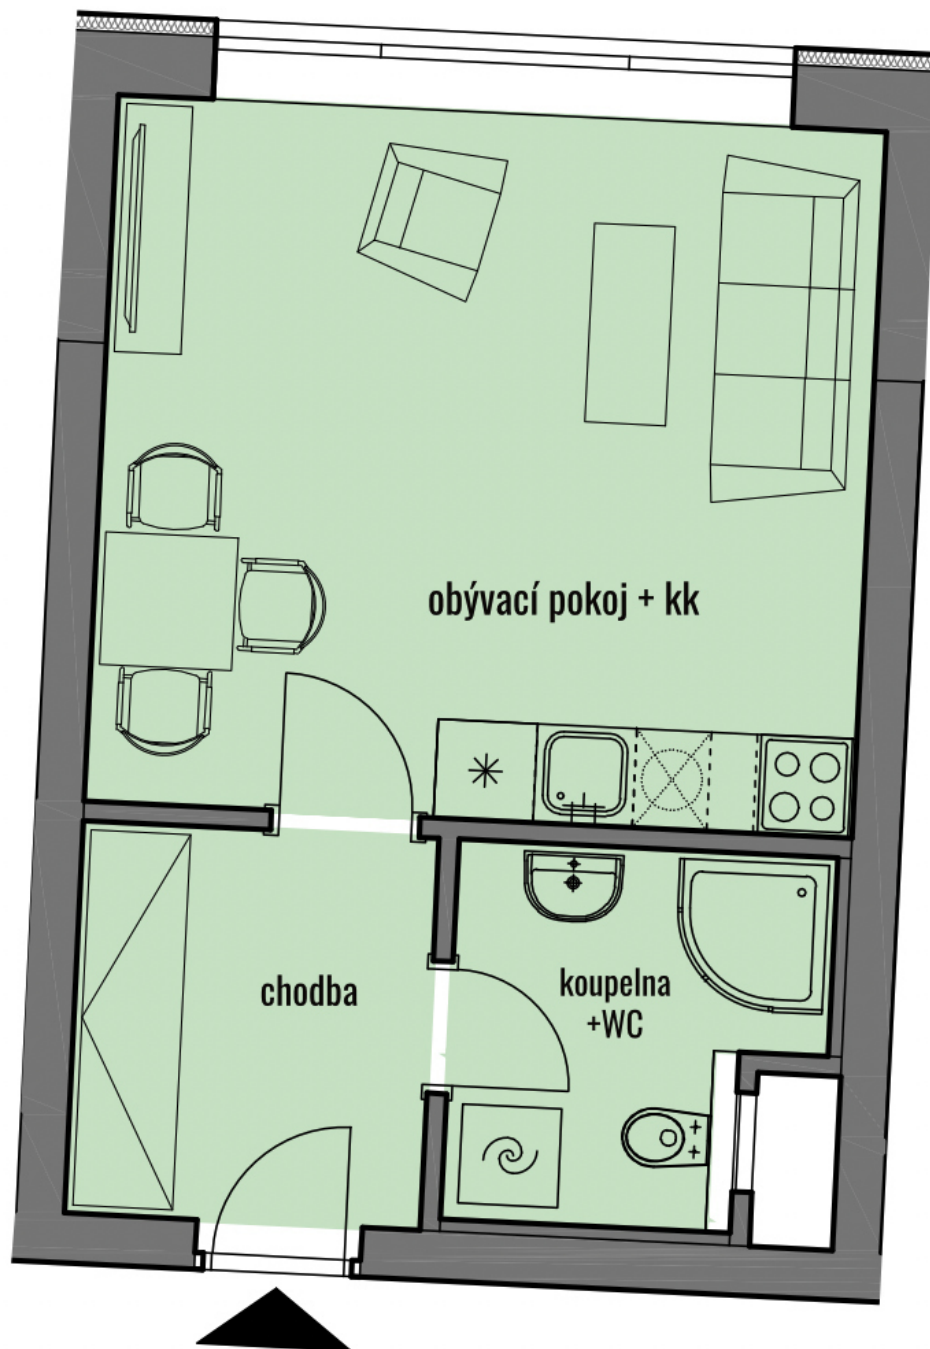

BYT 1.13

CELKOVÁ PLOCHA 32,12 m<sup>2</sup>

TYP 1+KK

POZNÁMKA součástí je sklep, lze přikoupit parkovací stání

BYTY KAMECHY II

DŮM AB22

PATRO

5.NP

4.NP

3.NP

2.NP

1.NP

1.PP

UMÍSTĚNÍ V PODLAŽÍ