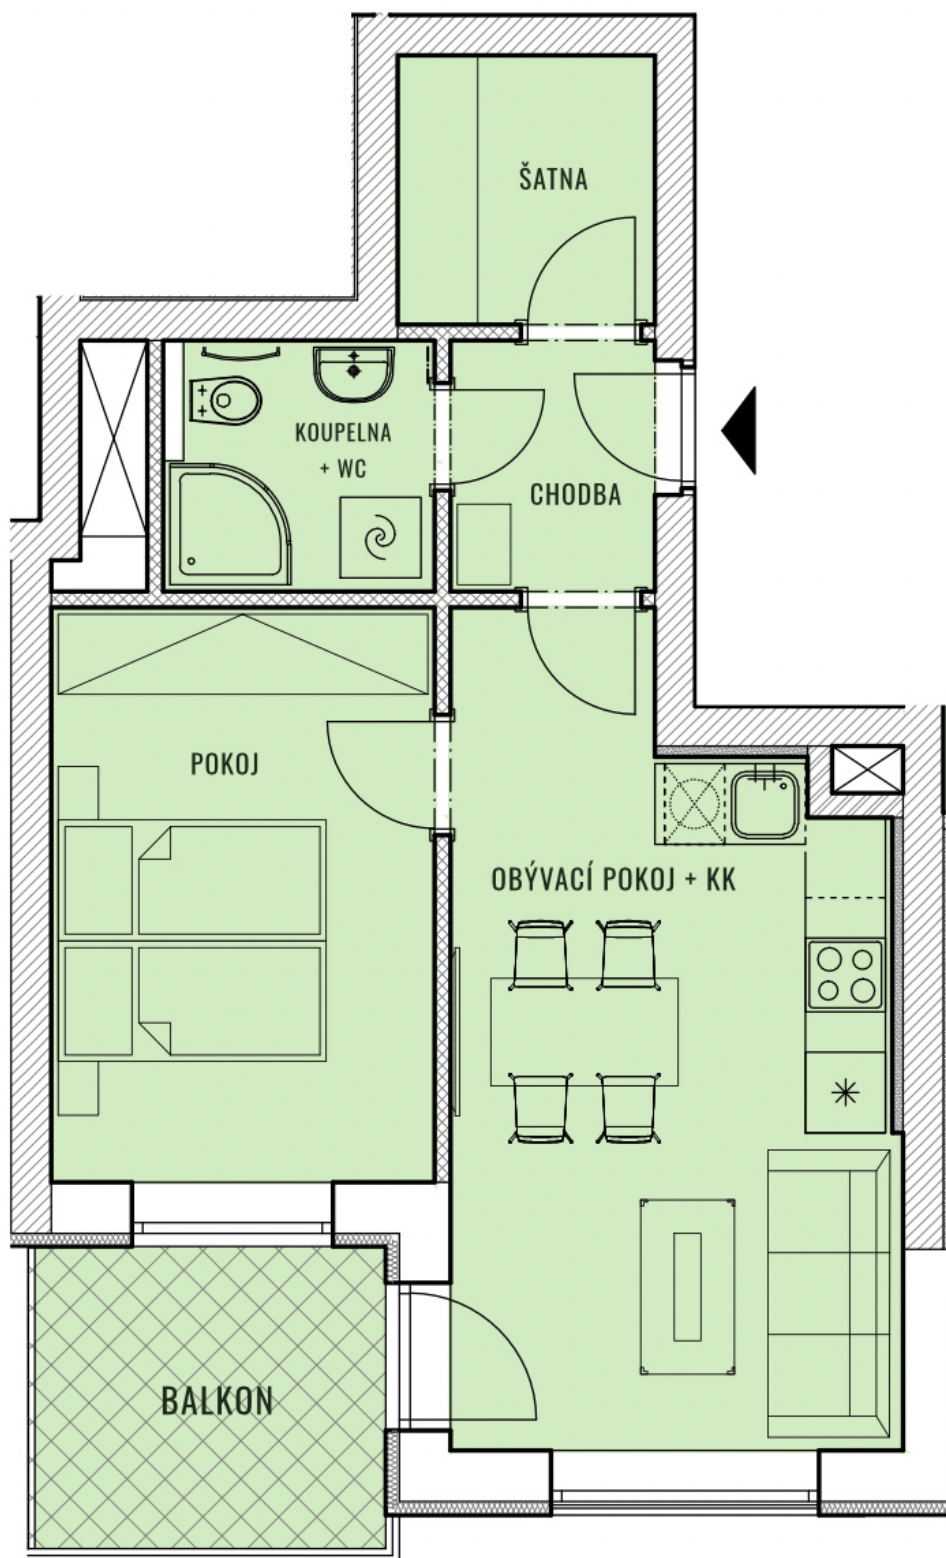

BYT H19 - 3.3

CELKOVÁ PLOCHA 51,12 m²

BALKON 5,95 m²

TYP 2+KK

POZNÁMKA V ceně bytu sklep. Možnost přikoupit parkovací stání.

BYTY KAMECHY II

DŮM H19

PATRO

5.NP

4.NP

3.NP

2.NP

1.NP

1.PP

UMÍSTĚNÍ V PODLAŽÍ