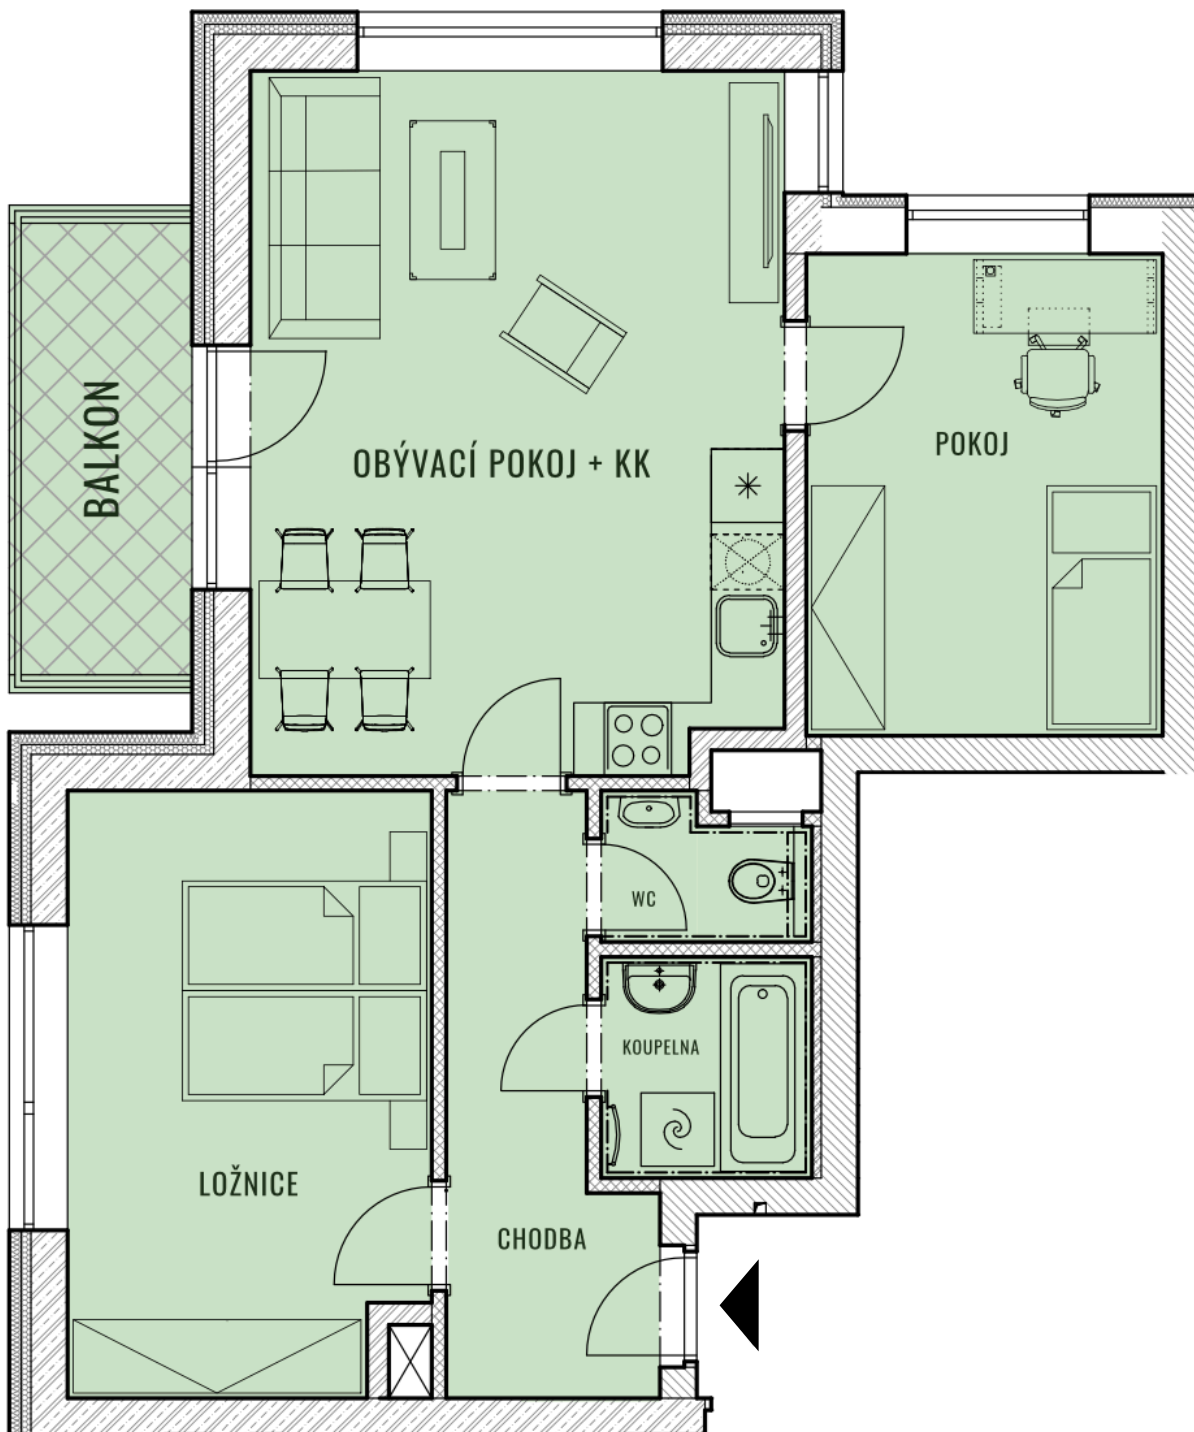

BYT G19 - 2.1

CELKOVÁ PLOCHA 69,67 m<sup>2</sup>

BALKON 5,55 m<sup>2</sup>

TYP 3+KK

POZNÁMKA K bytu lze dokoupit sklep a garážové stání.

BYTY KAMECHY II

### DŮM G19

### PATRO

5.NP

4.NP

3.NP

**2.NP**

1.NP

1.PP

2.PP

### UMÍSTĚNÍ V PODLAŽÍ