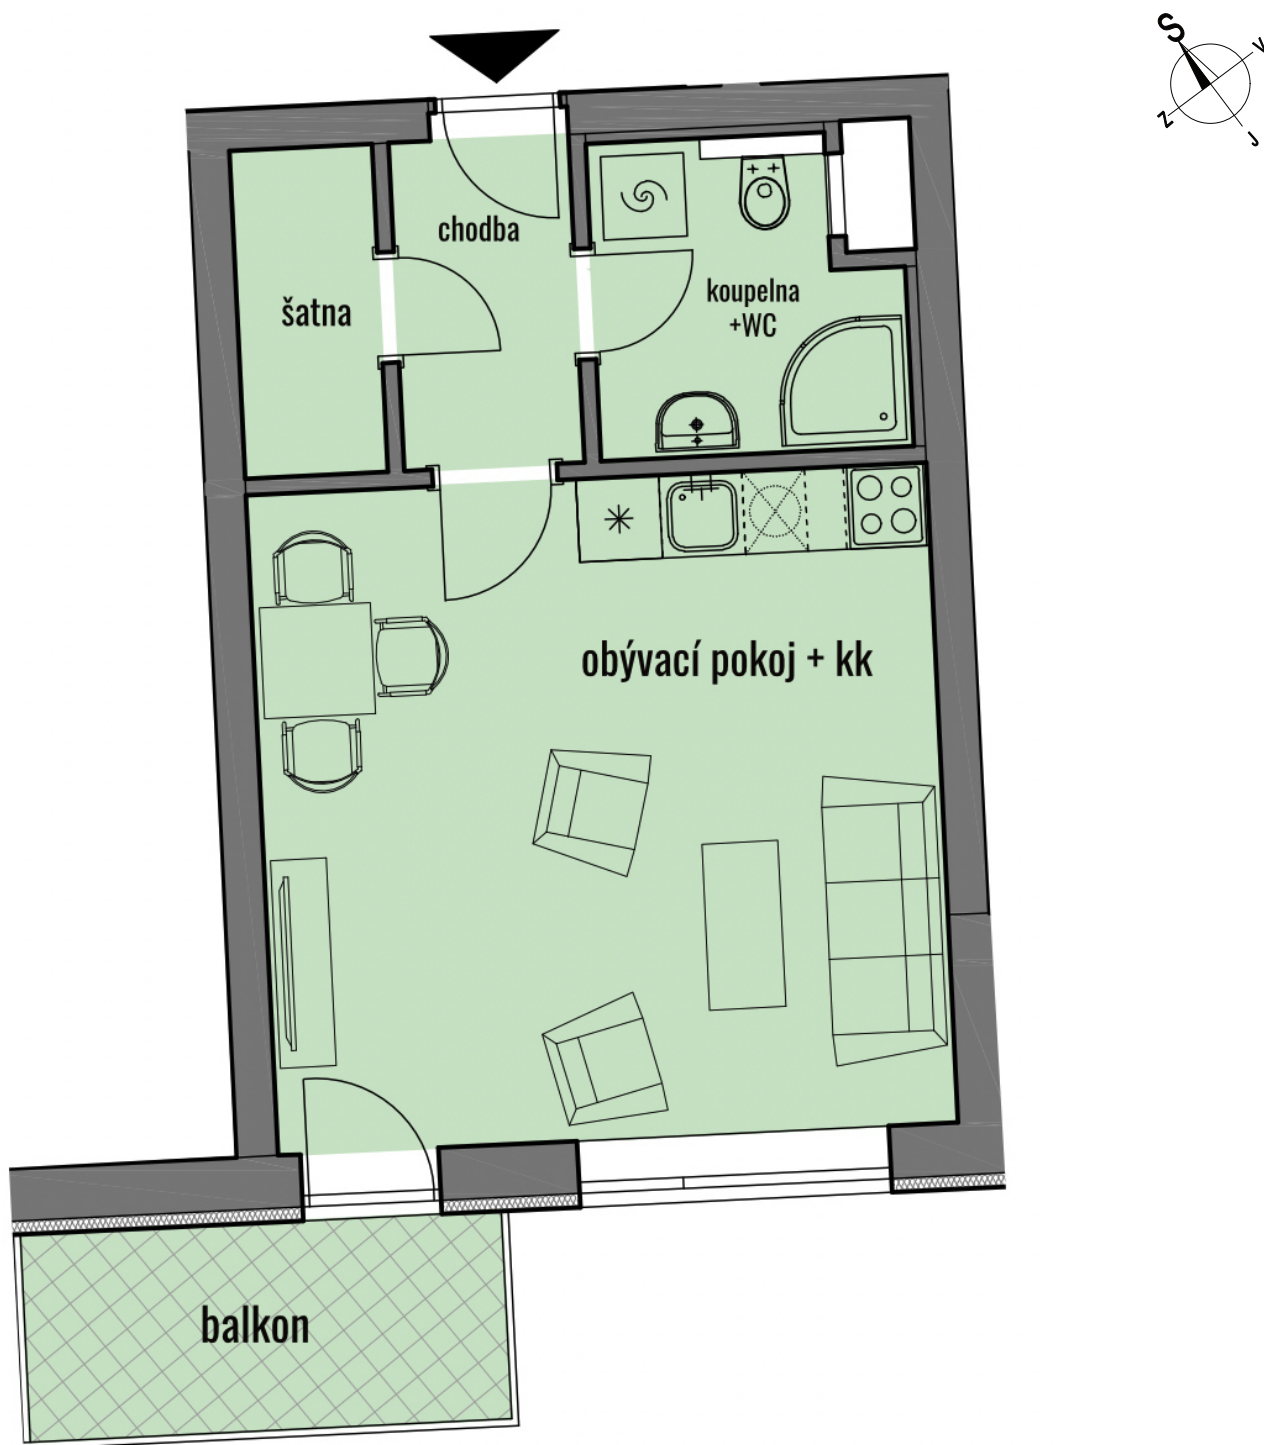

BYT	1.4	CELKOVÁ PLOCHA	39,41 m <sup>2</sup>	BALKON	5,21 m <sup>2</sup>
TYP	1+KK	POZNÁMKA	součástí je sklep a lze přikoupit parkovací stání		

**BYTY KAMECHY II**

**DŮM AB22**

**PATRO**

- 5.NP
- 4.NP
- 3.NP
- 2.NP
- 1.NP
- 1.PP

**UMÍSTĚNÍ V PODLAŽÍ**