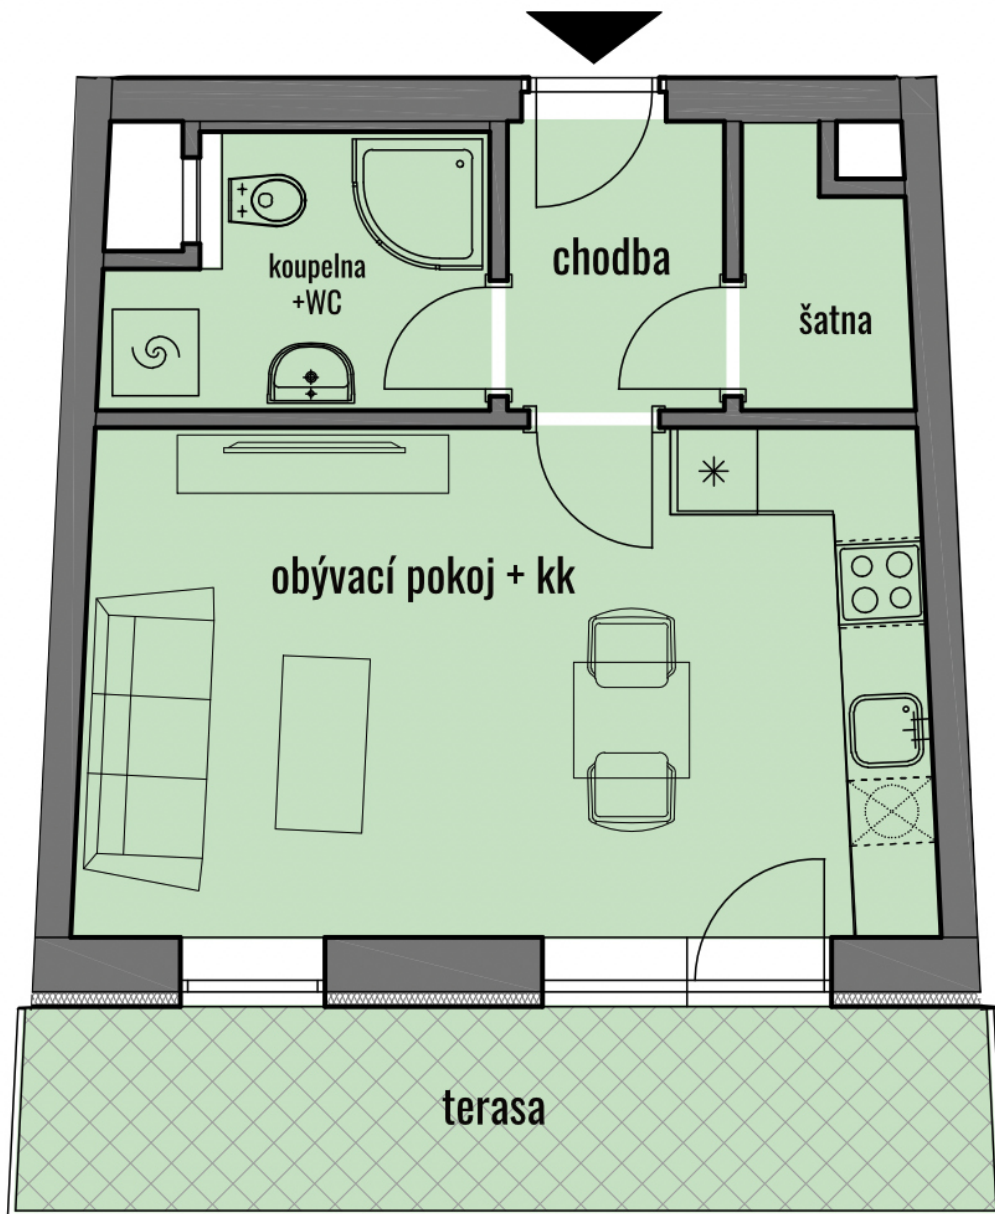

BYT 5.3

CELKOVÁ PLOCHA 40,27 m²

BALKON

9,47 m²

TYP 1+KK

BYTY KAMECHY II

DŮM AB22

PATRO

5.NP

4.NP

3.NP

2.NP

1.NP

1.PP

UMÍSTĚNÍ V PODLAŽÍ