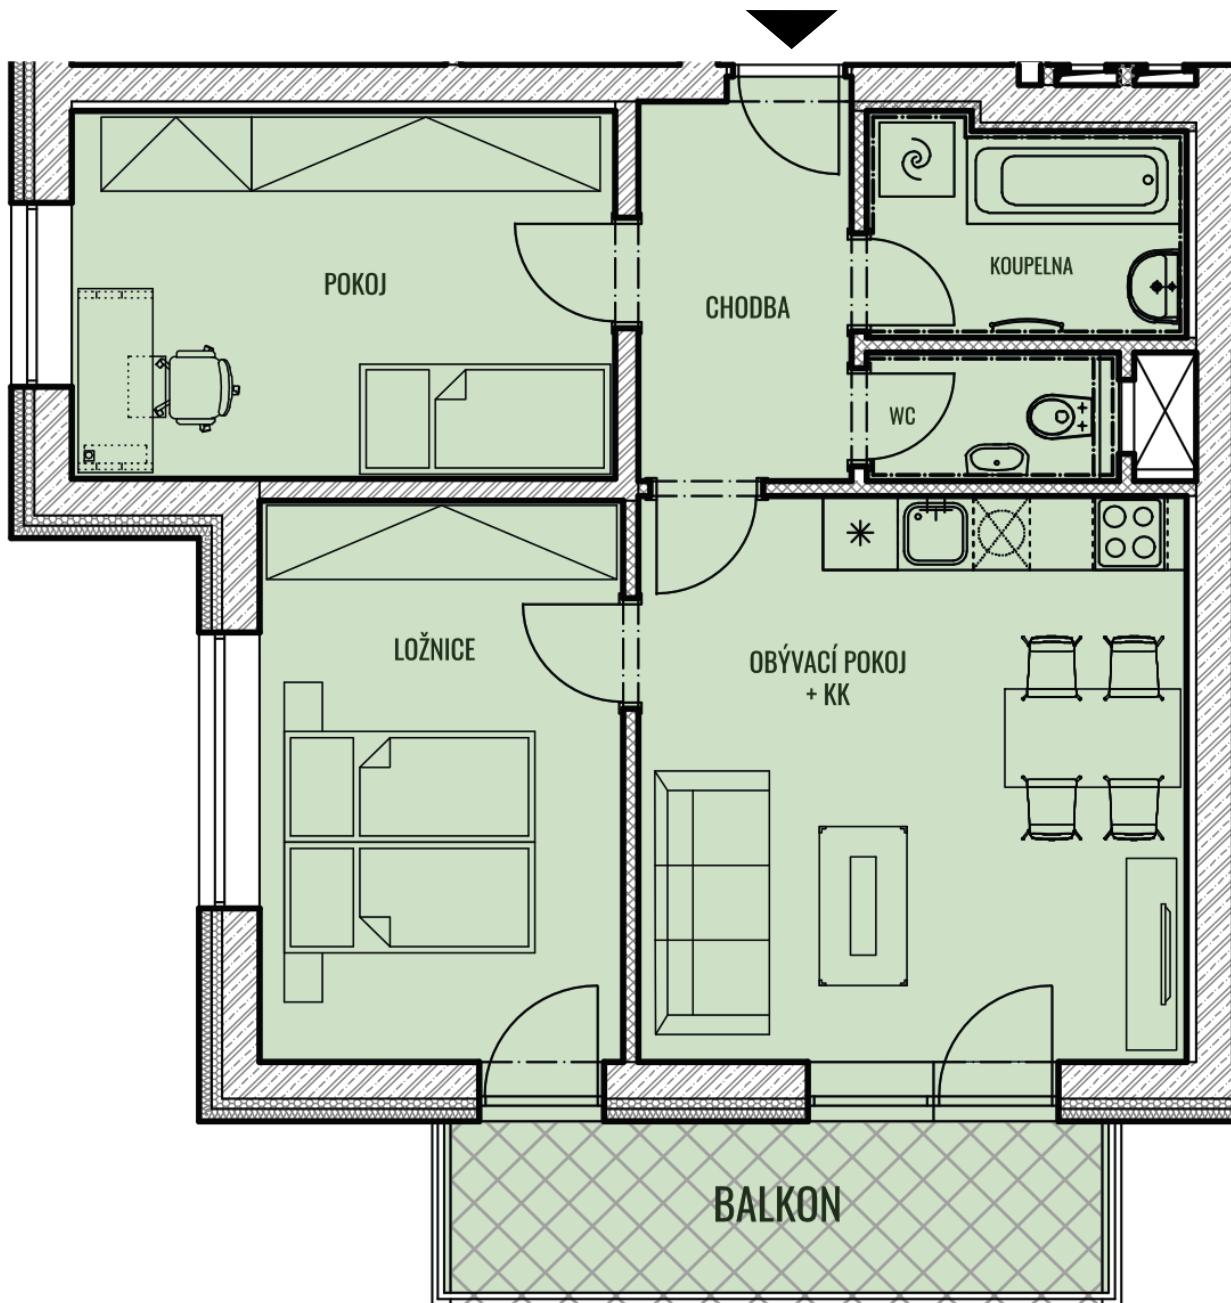

BYT G19 - 2.2

CELKOVÁ PLOCHA 67,65 m²

BALKON

7,42 m²

TYP 3+KK

POZNÁMKA K bytu lze dokoupit sklep a garážové stání.

BYTY

KAMECHY II

DŮM G19

PATRO

5.NP

4.NP

3.NP

2.NP

1.NP

1.PP

2.PP

UMÍSTĚNÍ V PODLAŽÍ