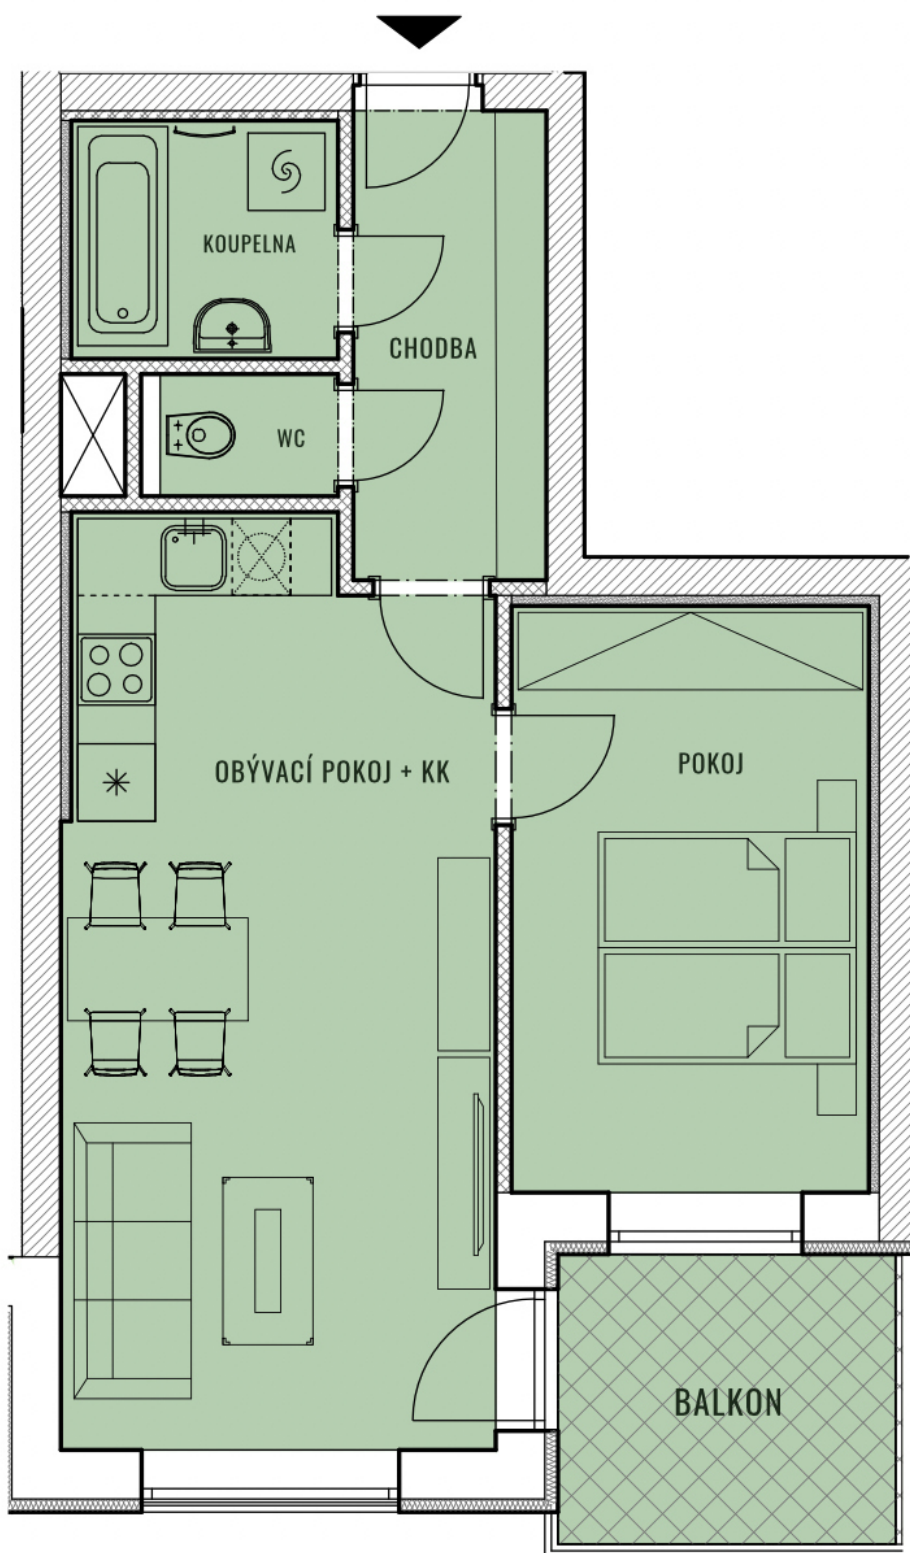

BYT H19 - 3.2

CELKOVÁ PLOCHA 56,84 m²

BALKON 5,95 m²

TYP 2+KK

POZNÁMKA V ceně bytu sklep. Možnost přikoupit parkovací stání.

BYTY KAMECHY II

DŮM H19

PATRO

5.NP

4.NP

3.NP

2.NP

1.NP

1.PP

UMÍSTĚNÍ V PODLAŽÍ