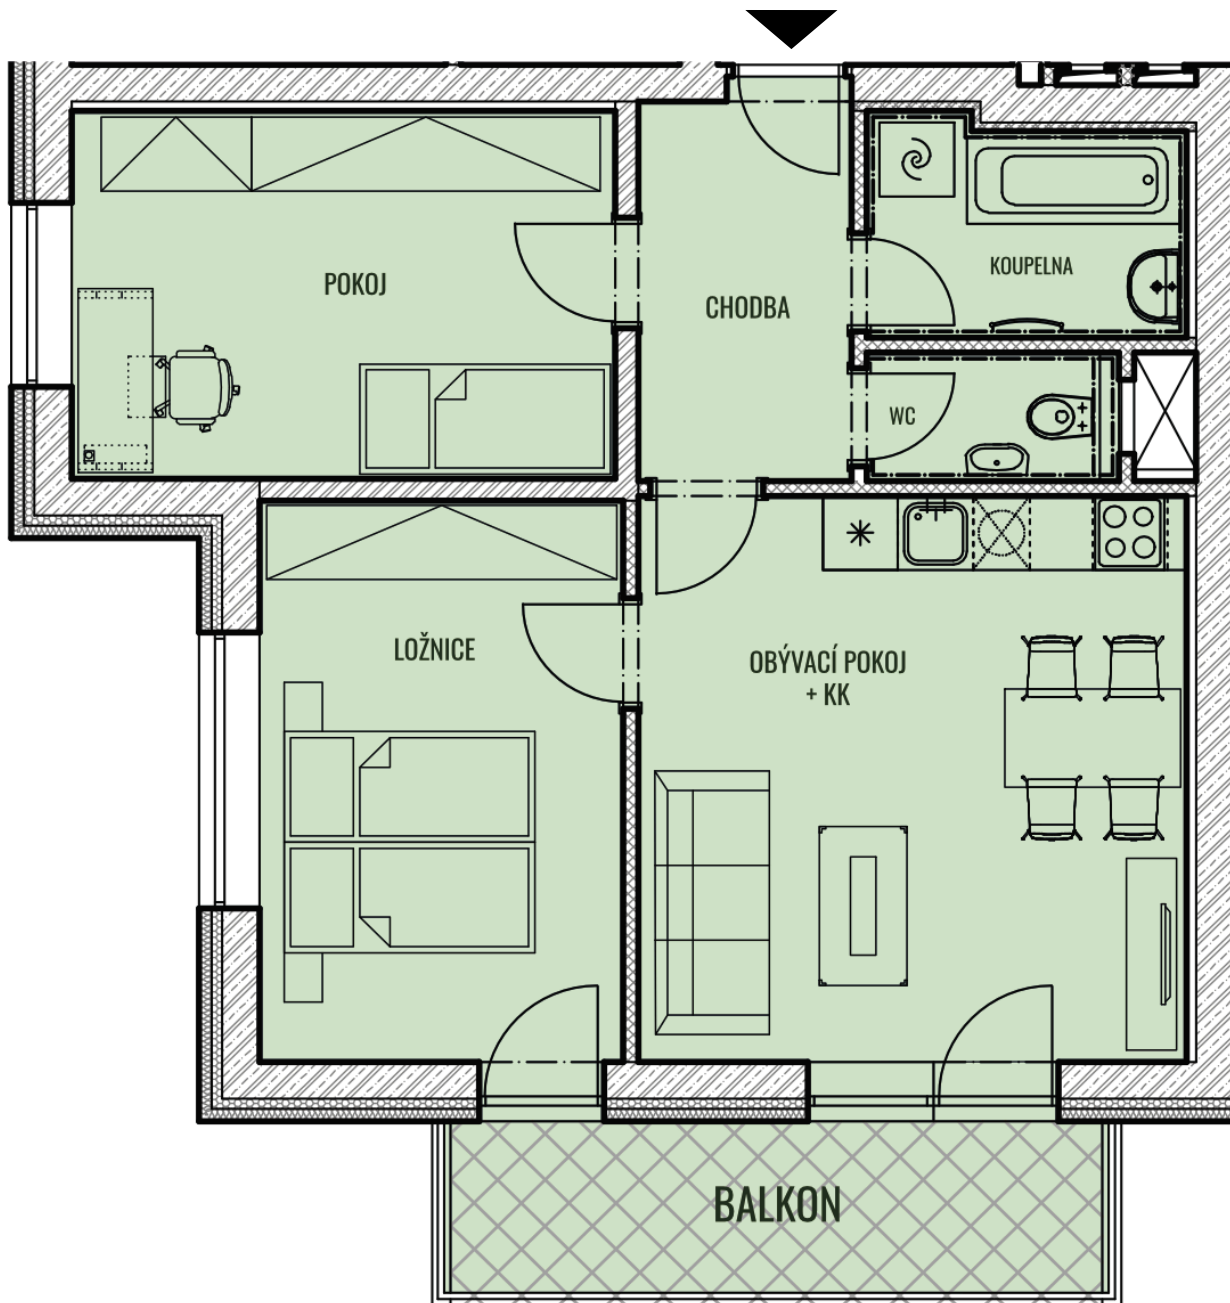

BYT G19 - 3.2

CELKOVÁ PLOCHA 68,03 m<sup>2</sup>

BALKON 7,80 m<sup>2</sup>

TYP 3+KK

POZNÁMKA K bytu lze dokoupit sklep a garážové stání.

BYTY KAMECHY II

### DŮM G19

### PATRO

5.NP

4.NP

3.NP

2.NP

1.NP

1.PP

2.PP

### UMÍSTĚNÍ V PODLAŽÍ