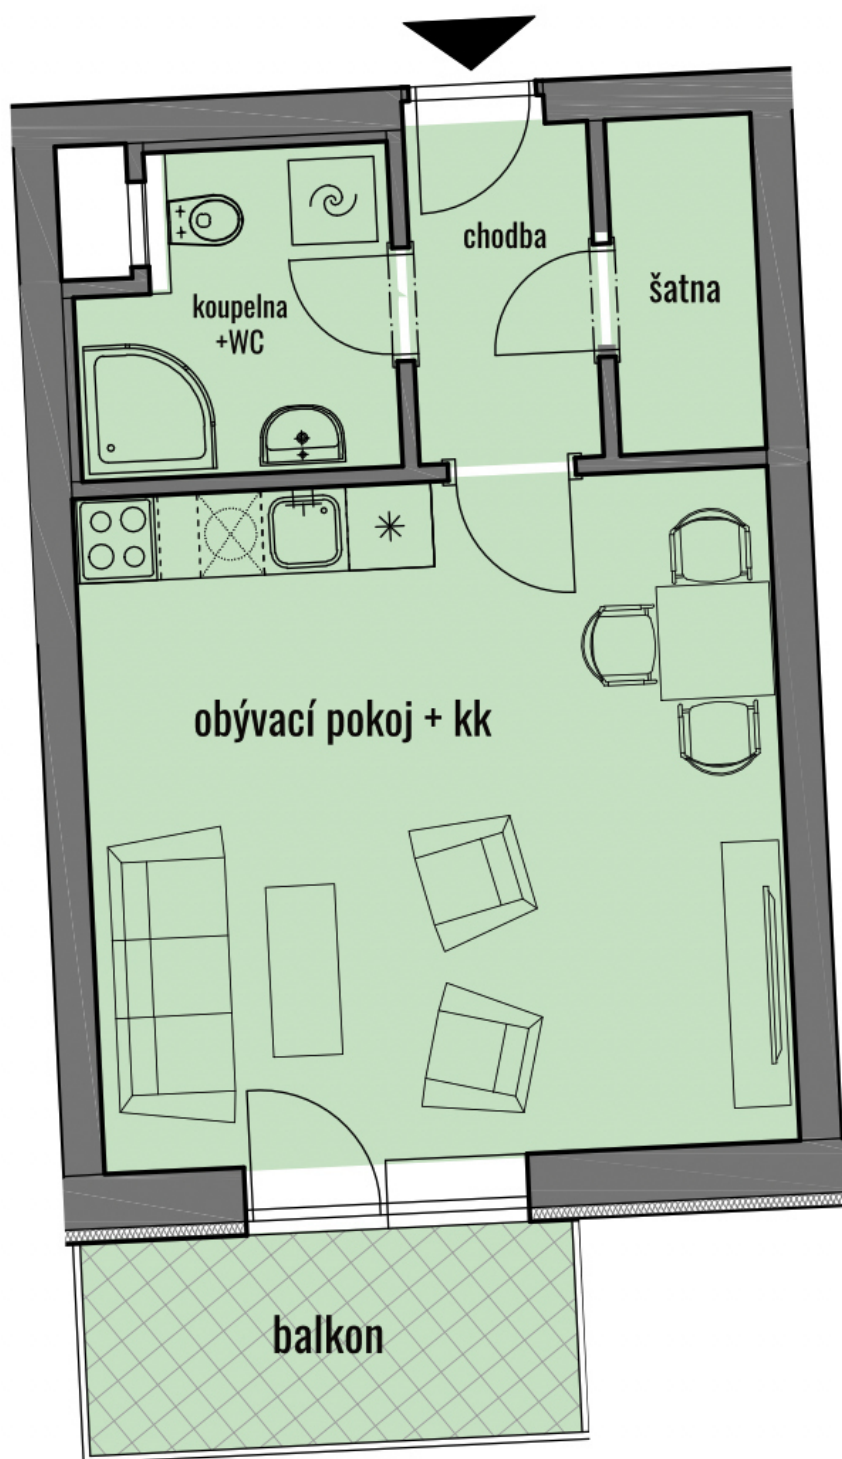

BYT	1.5	CELKOVÁ PLOCHA	39,41 m ²	BALKON	5,21 m ²
TYP	1+KK	POZNÁMKA	Ize přikoupit parkovací stání		

BYTY KAMECHY II

DŮM AB22

PATRO

- 5.NP
- 4.NP
- 3.NP
- 2.NP
- 1.NP
- 1.PP

UMÍSTĚNÍ V PODLAŽÍ