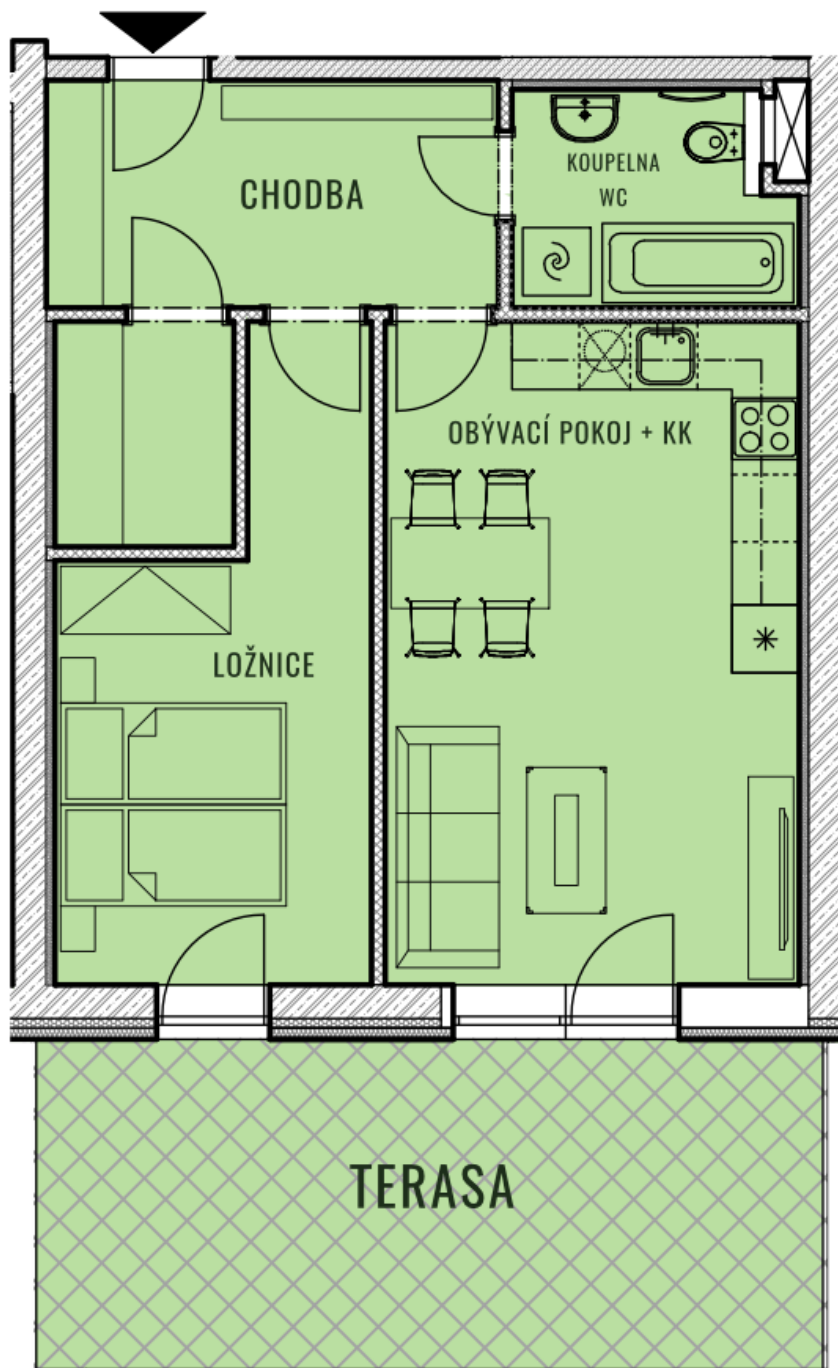

BYT F19 - 0.5

CELKOVÁ PLOCHA 73,14 m<sup>2</sup>

TERASA

21,18 m<sup>2</sup>

TYP 2+KK

POZNÁMKA

K bytu lze dokoupit sklep a garážové stání.

BYTY

KAMECHY II

DŮM F19

PATRO

UMÍSTĚNÍ V PODLAŽÍ

5.NP

4.NP

3.NP

2.NP