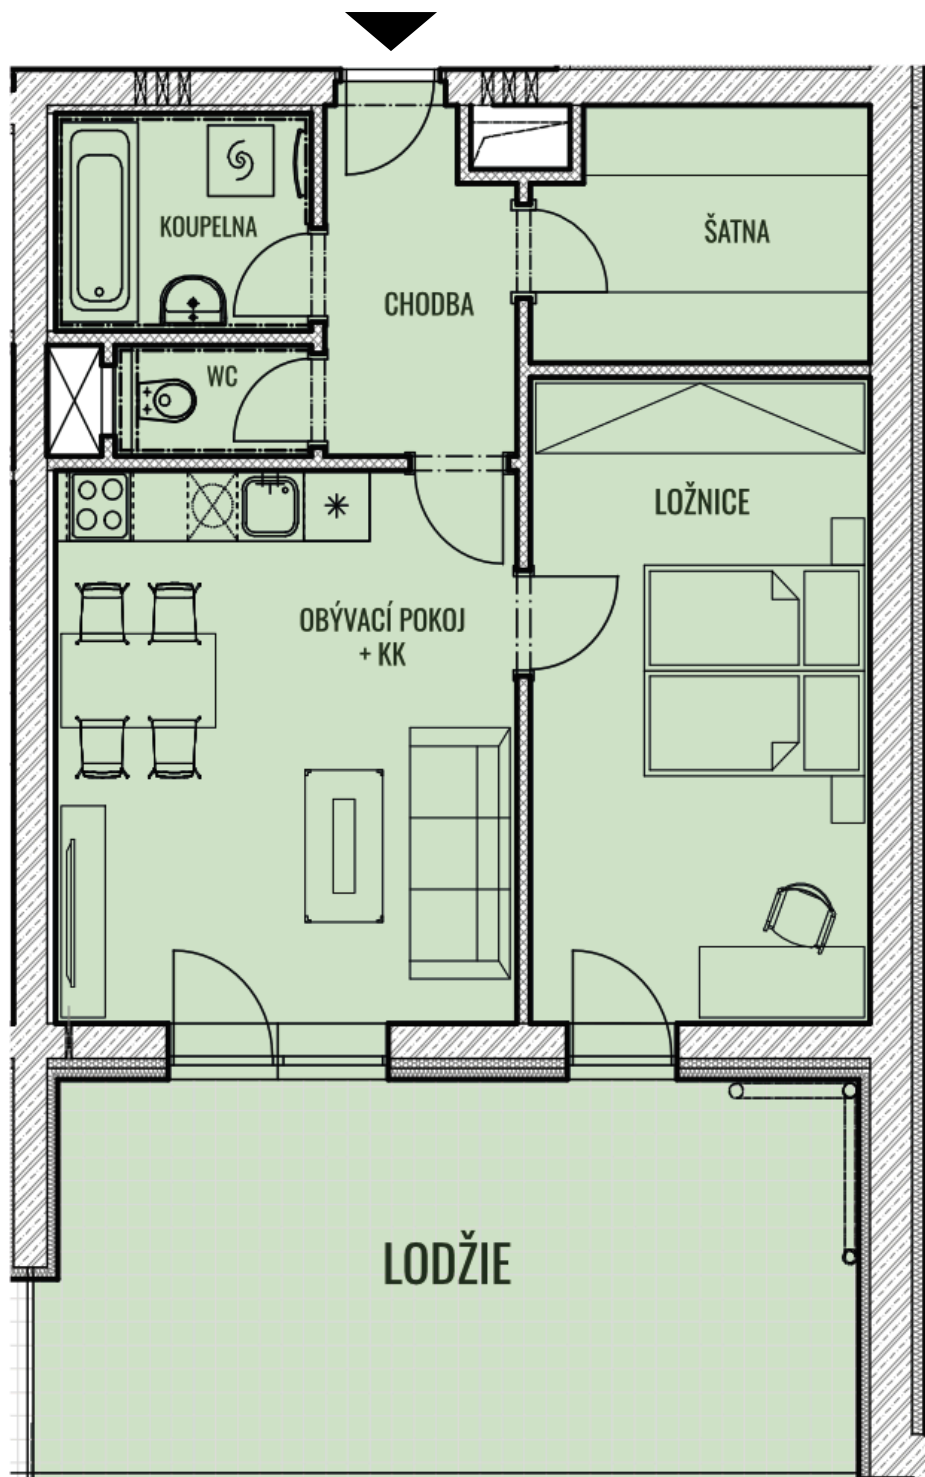

BYT G19 - S0.3

CELKOVÁ PLOCHA 80,77 m²

LODŽIE

25,15 m²

TYP 2+KK

POZNÁMKA K bytu lze dokoupit sklep a garážové stání.

BYTY

KAMECHY II

DŮM G19

PATRO

5.NP

4.NP

3.NP

2.NP

1.NP

1.PP

2.PP

UMÍSTĚNÍ V PODLAŽÍ