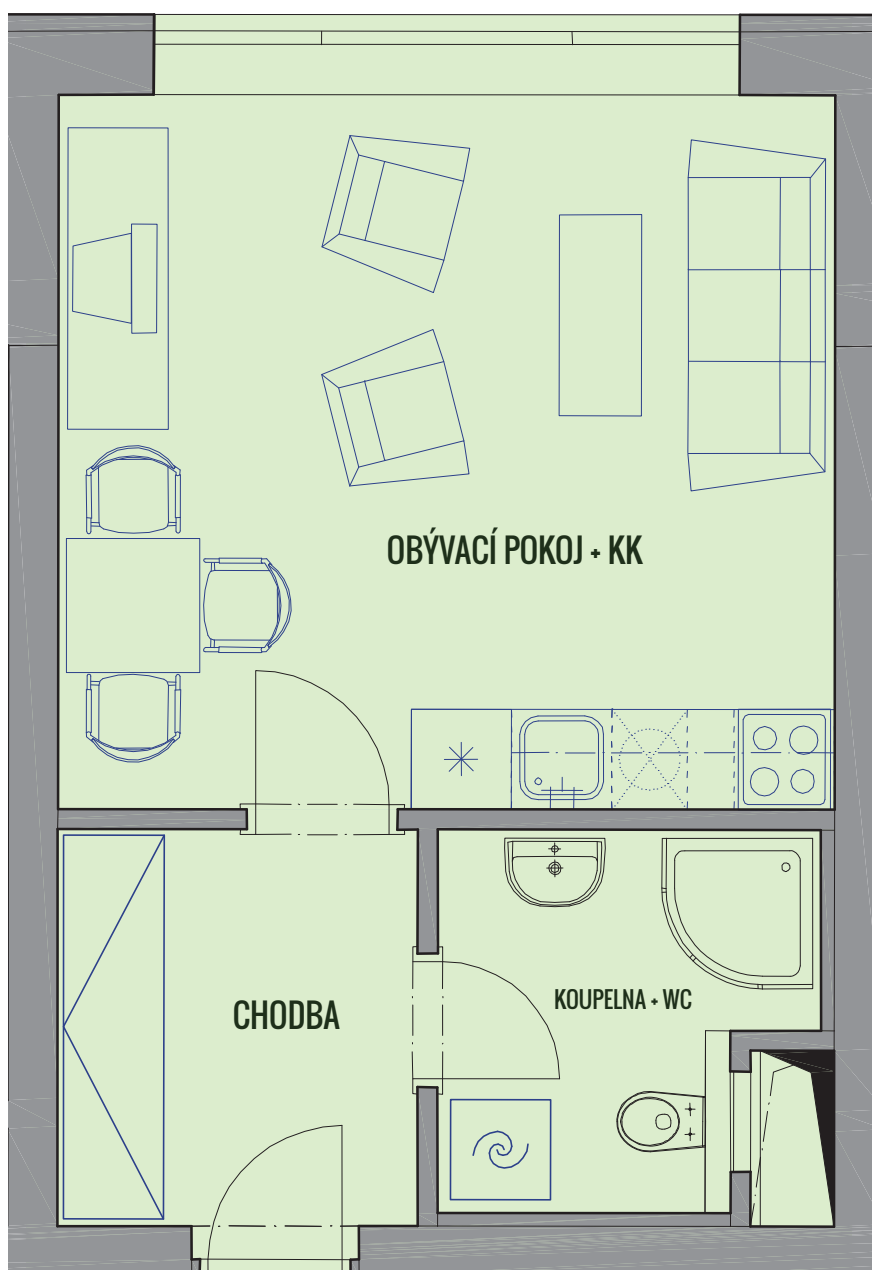

BYTY KAMECHY II

A19 - 2.12

PATRO	TYP	BYTOVÁ PLOCHA	BALKON
2.NP	ATELIER	32,70 m ²	0 m ²

CENĚ BYTU - sklep (2,80 m² ve 3.PP)

BYT 2.12