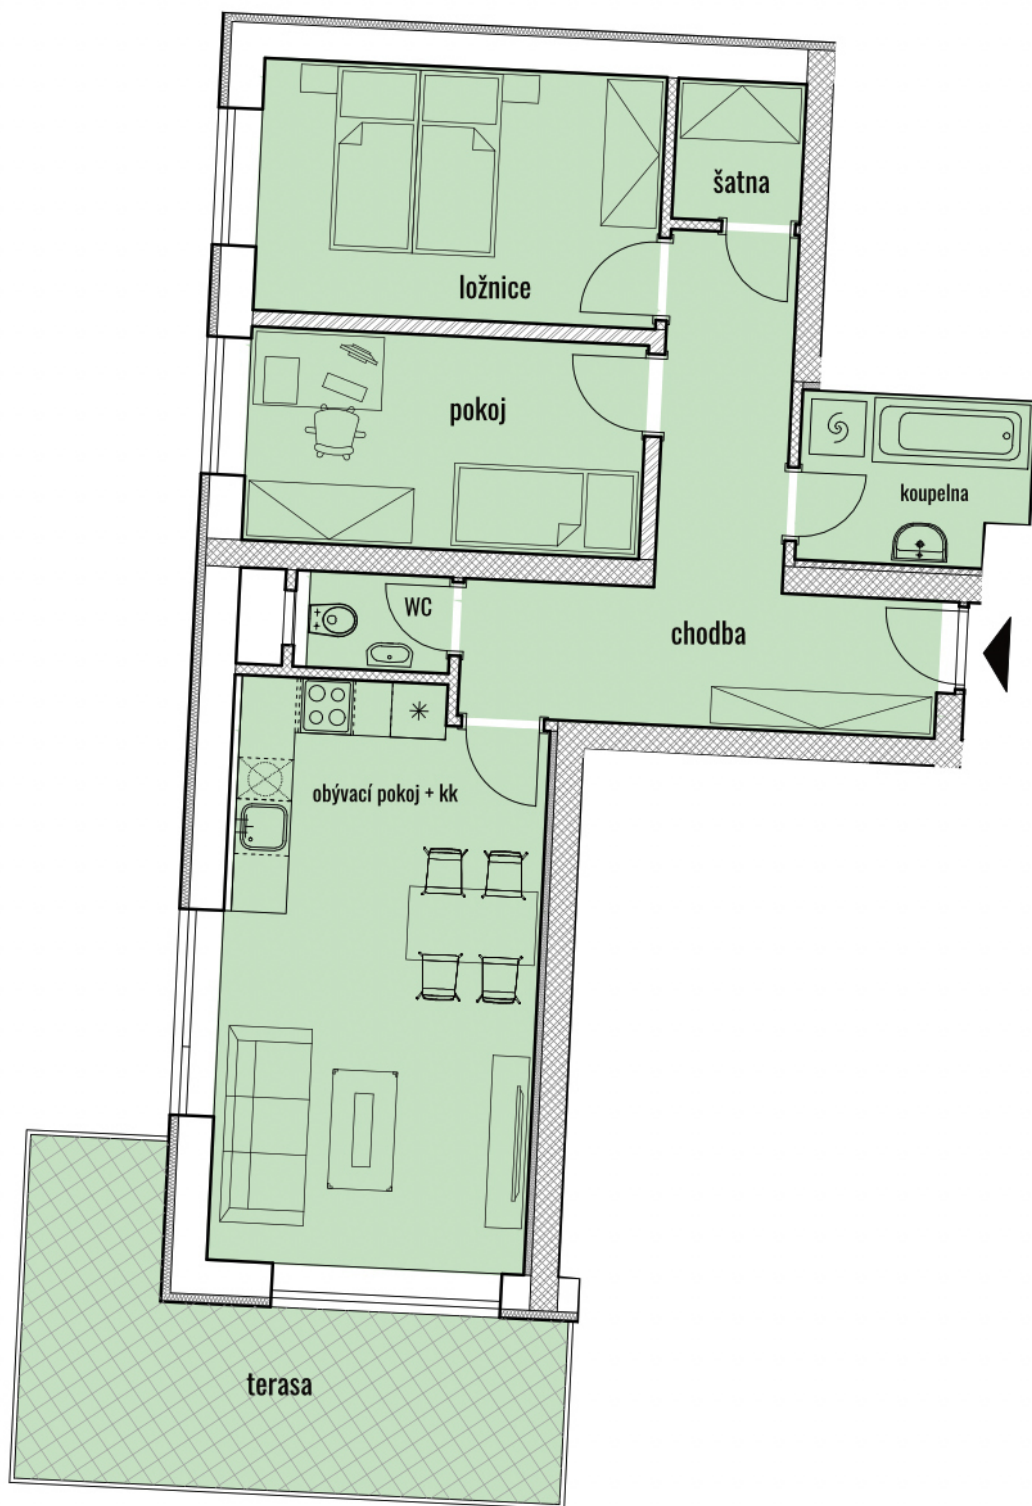

BYT	0.7	CELKOVÁ PLOCHA	81,62 m <sup>2</sup>	TERASA	14,52 m <sup>2</sup>
TYP	3+KK	POZNÁMKA	součástí je sklep, lze přikoupit parkovací stání		

# BYTY KAMECHY II

## DŮM AB22

## UMÍSTĚNÍ V PODLAŽÍ