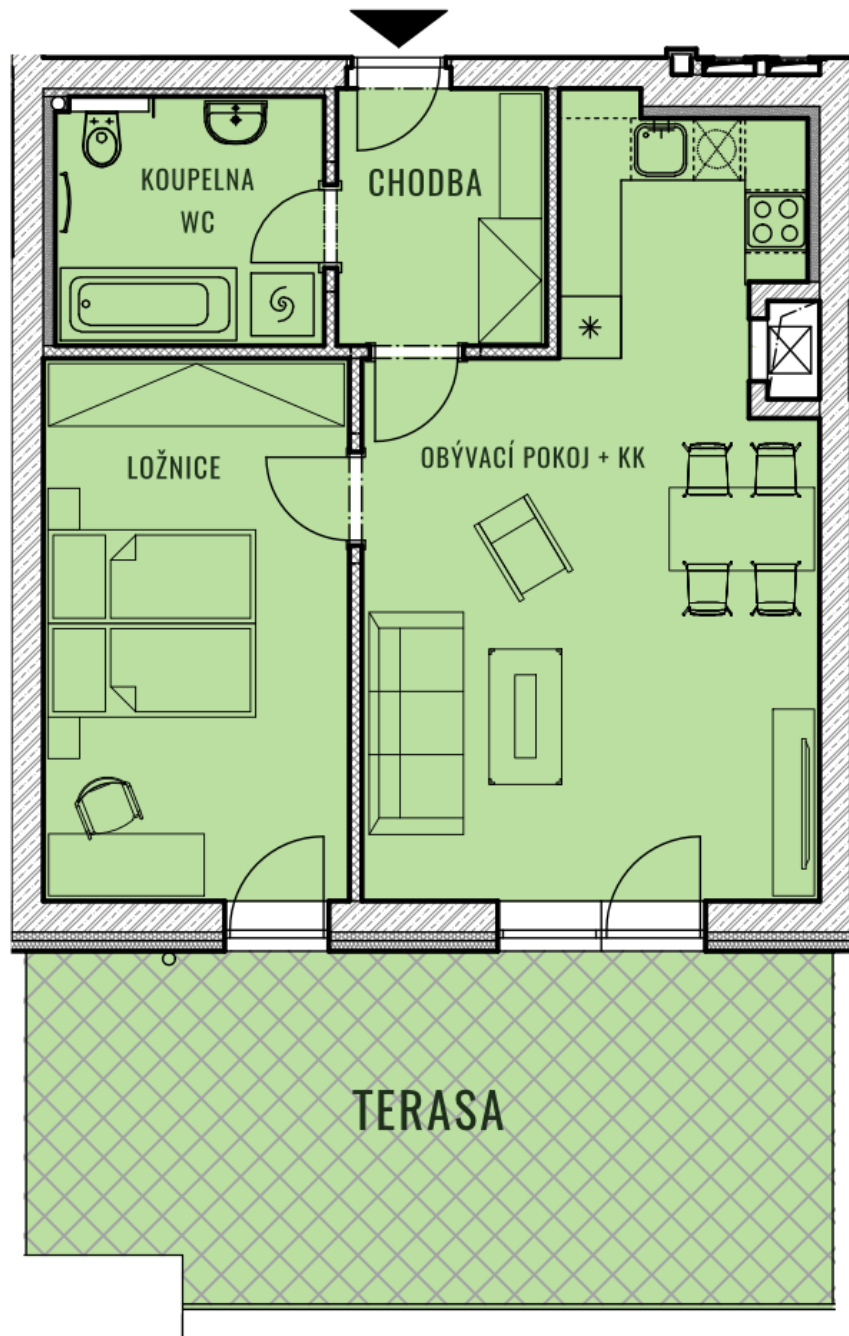

BYT F19 - 0.3

CELKOVÁ PLOCHA 85,81 m²

TERASA 26,57 m²

TYP 2+KK

POZNÁMKA K bytu lze dokoupit sklep a garážové stání.

BYTY KAMECHY II

DŮM F19

PATRO

5.NP

4.NP

3.NP

2.NP

1.NP

1.PP

UMÍSTĚNÍ V PODLAŽÍ