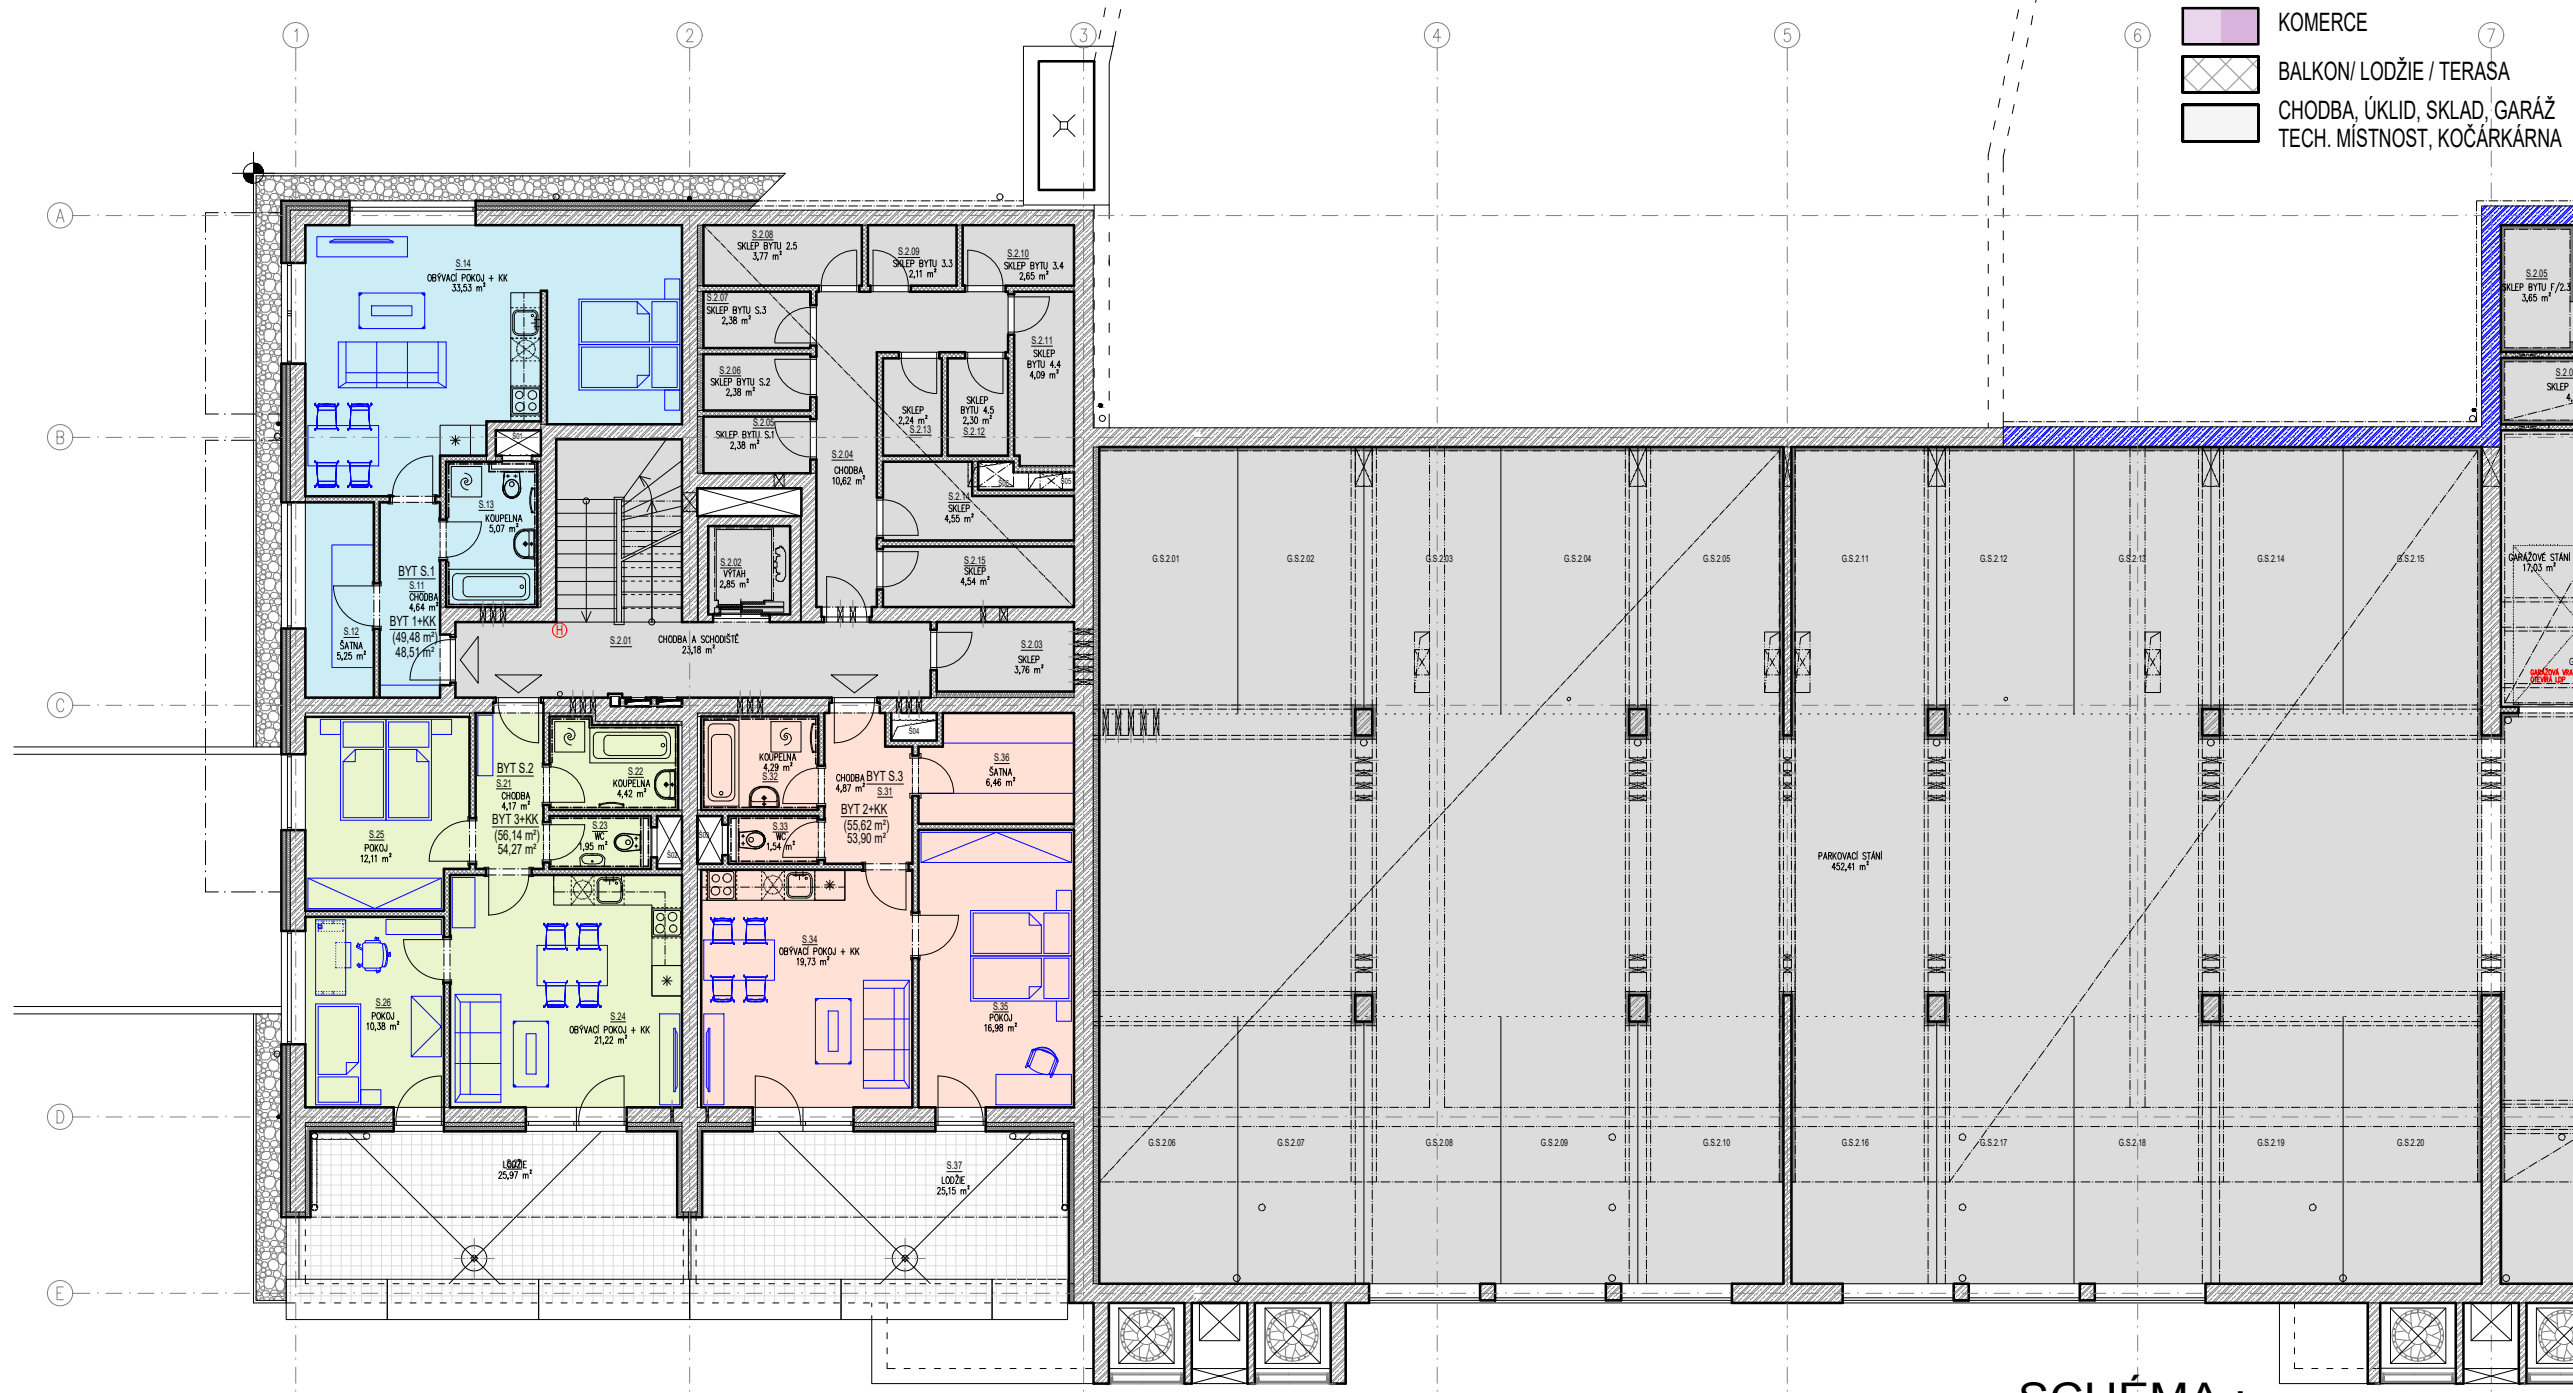

LEGENDA PLOCH:

- BYT 1+KK
- BYT 2+KK
- BYT 3+KK
- BYT 4+KK
- BYT 5+KK
- KOMERCE
- BALKON/ LODŽIE / TERASA
- CHODBA, ÚKLID, SKLAD, GARÁŽ
TECH. MÍSTNOST, KOČÁRKÁRNA

SCHÉMA :