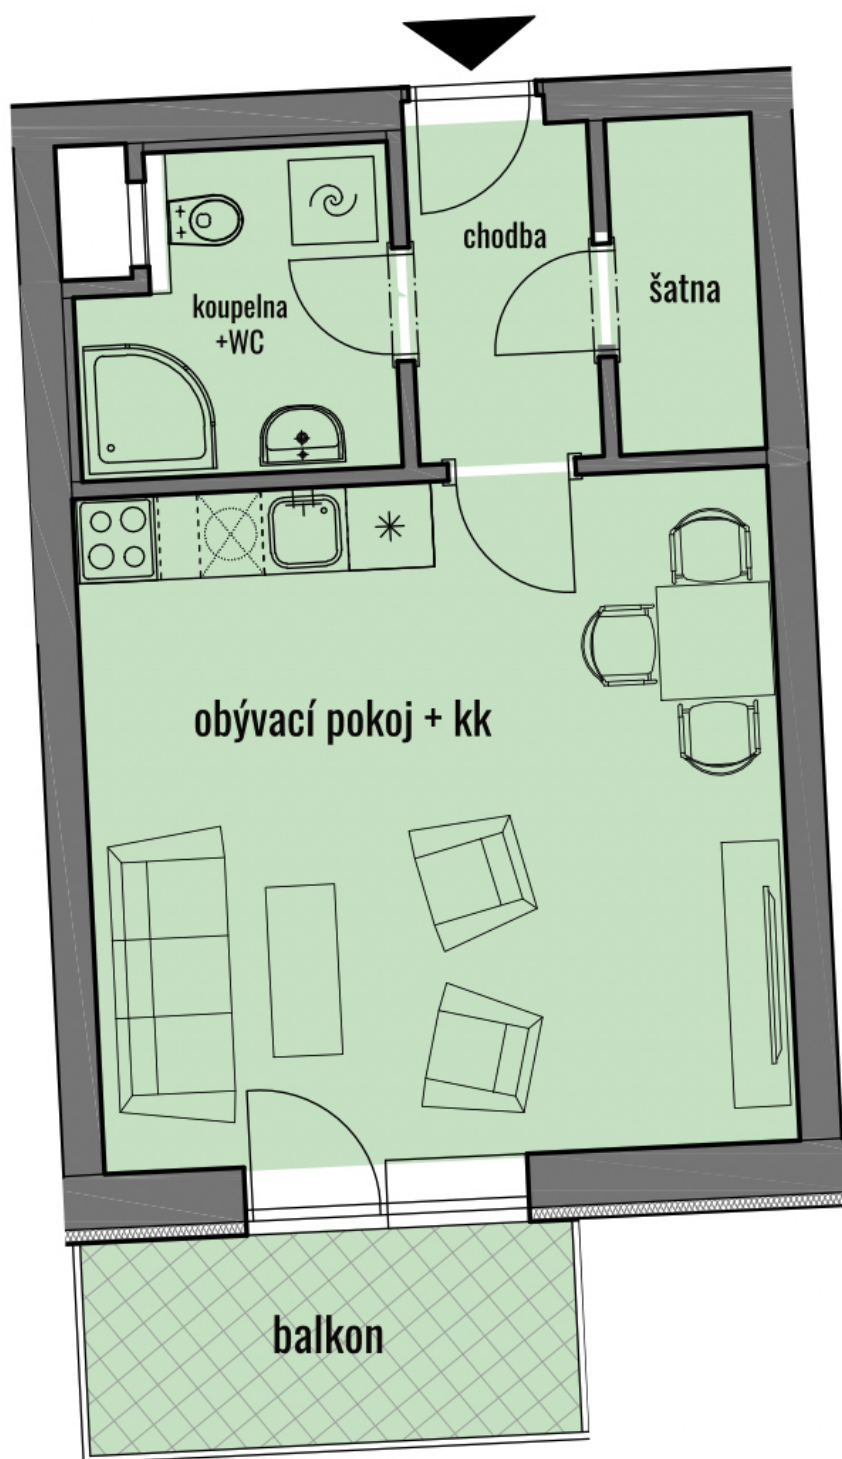

BYT	1.5	CELKOVÁ PLOCHA	39,41 m ²	BALKON	5,21 m ²
TYP	1+KK	POZNÁMKA	Ize přikoupit sklep a parkovací stání		

BYTY KAMECHY II

DŮM AB22

PATRO

- 5.NP
- 4.NP
- 3.NP
- 2.NP
- 1.NP
- 1.PP

UMÍSTĚNÍ V PODLAŽÍ