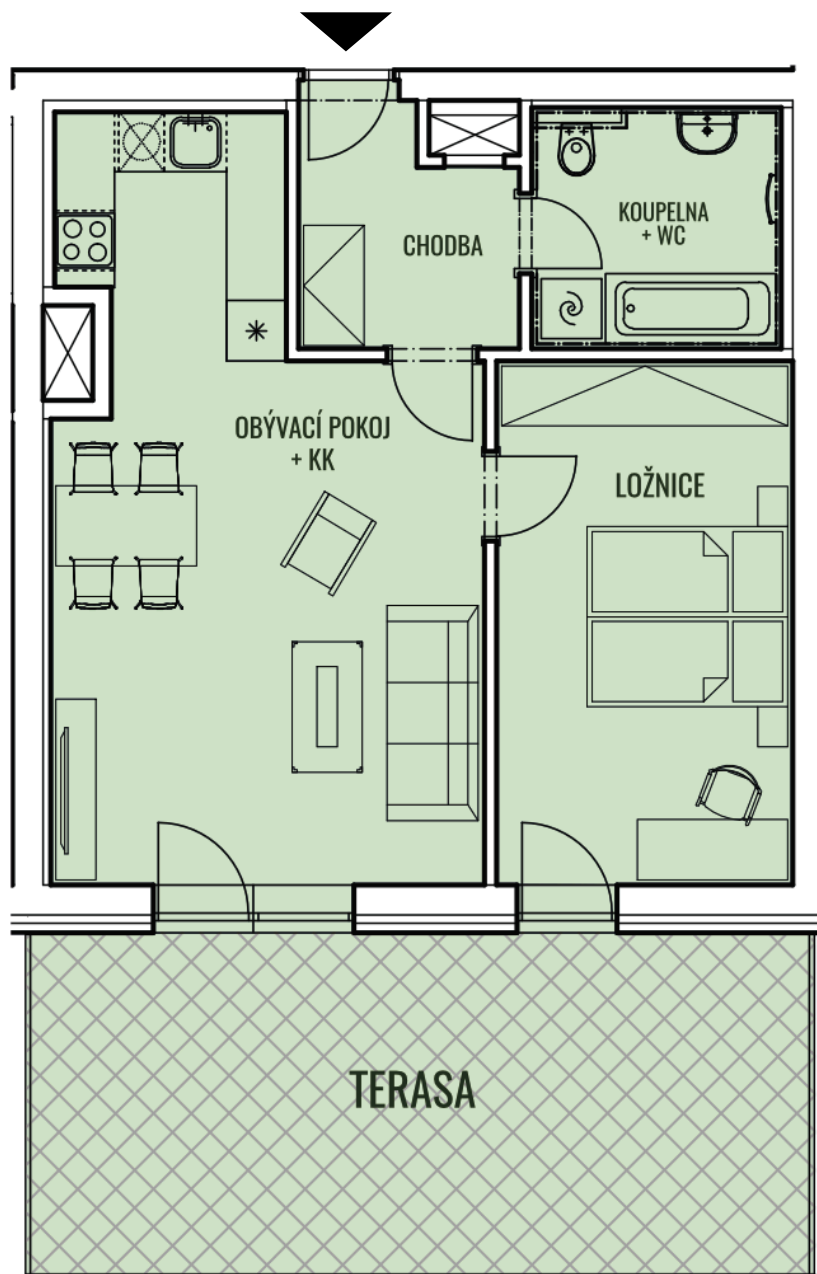

BYT G19 - 0.3

CELKOVÁ PLOCHA 81,58 m²

TERASA

26,57 m²

TYP 2+KK

POZNÁMKA K bytu lze dokoupit sklep a garážové stání.

BYTY

KAMECHY II

DŮM G19

PATRO

5.NP

4.NP

3.NP

2.NP

1.NP

1.PP

2.PP

UMÍSTĚNÍ V PODLAŽÍ