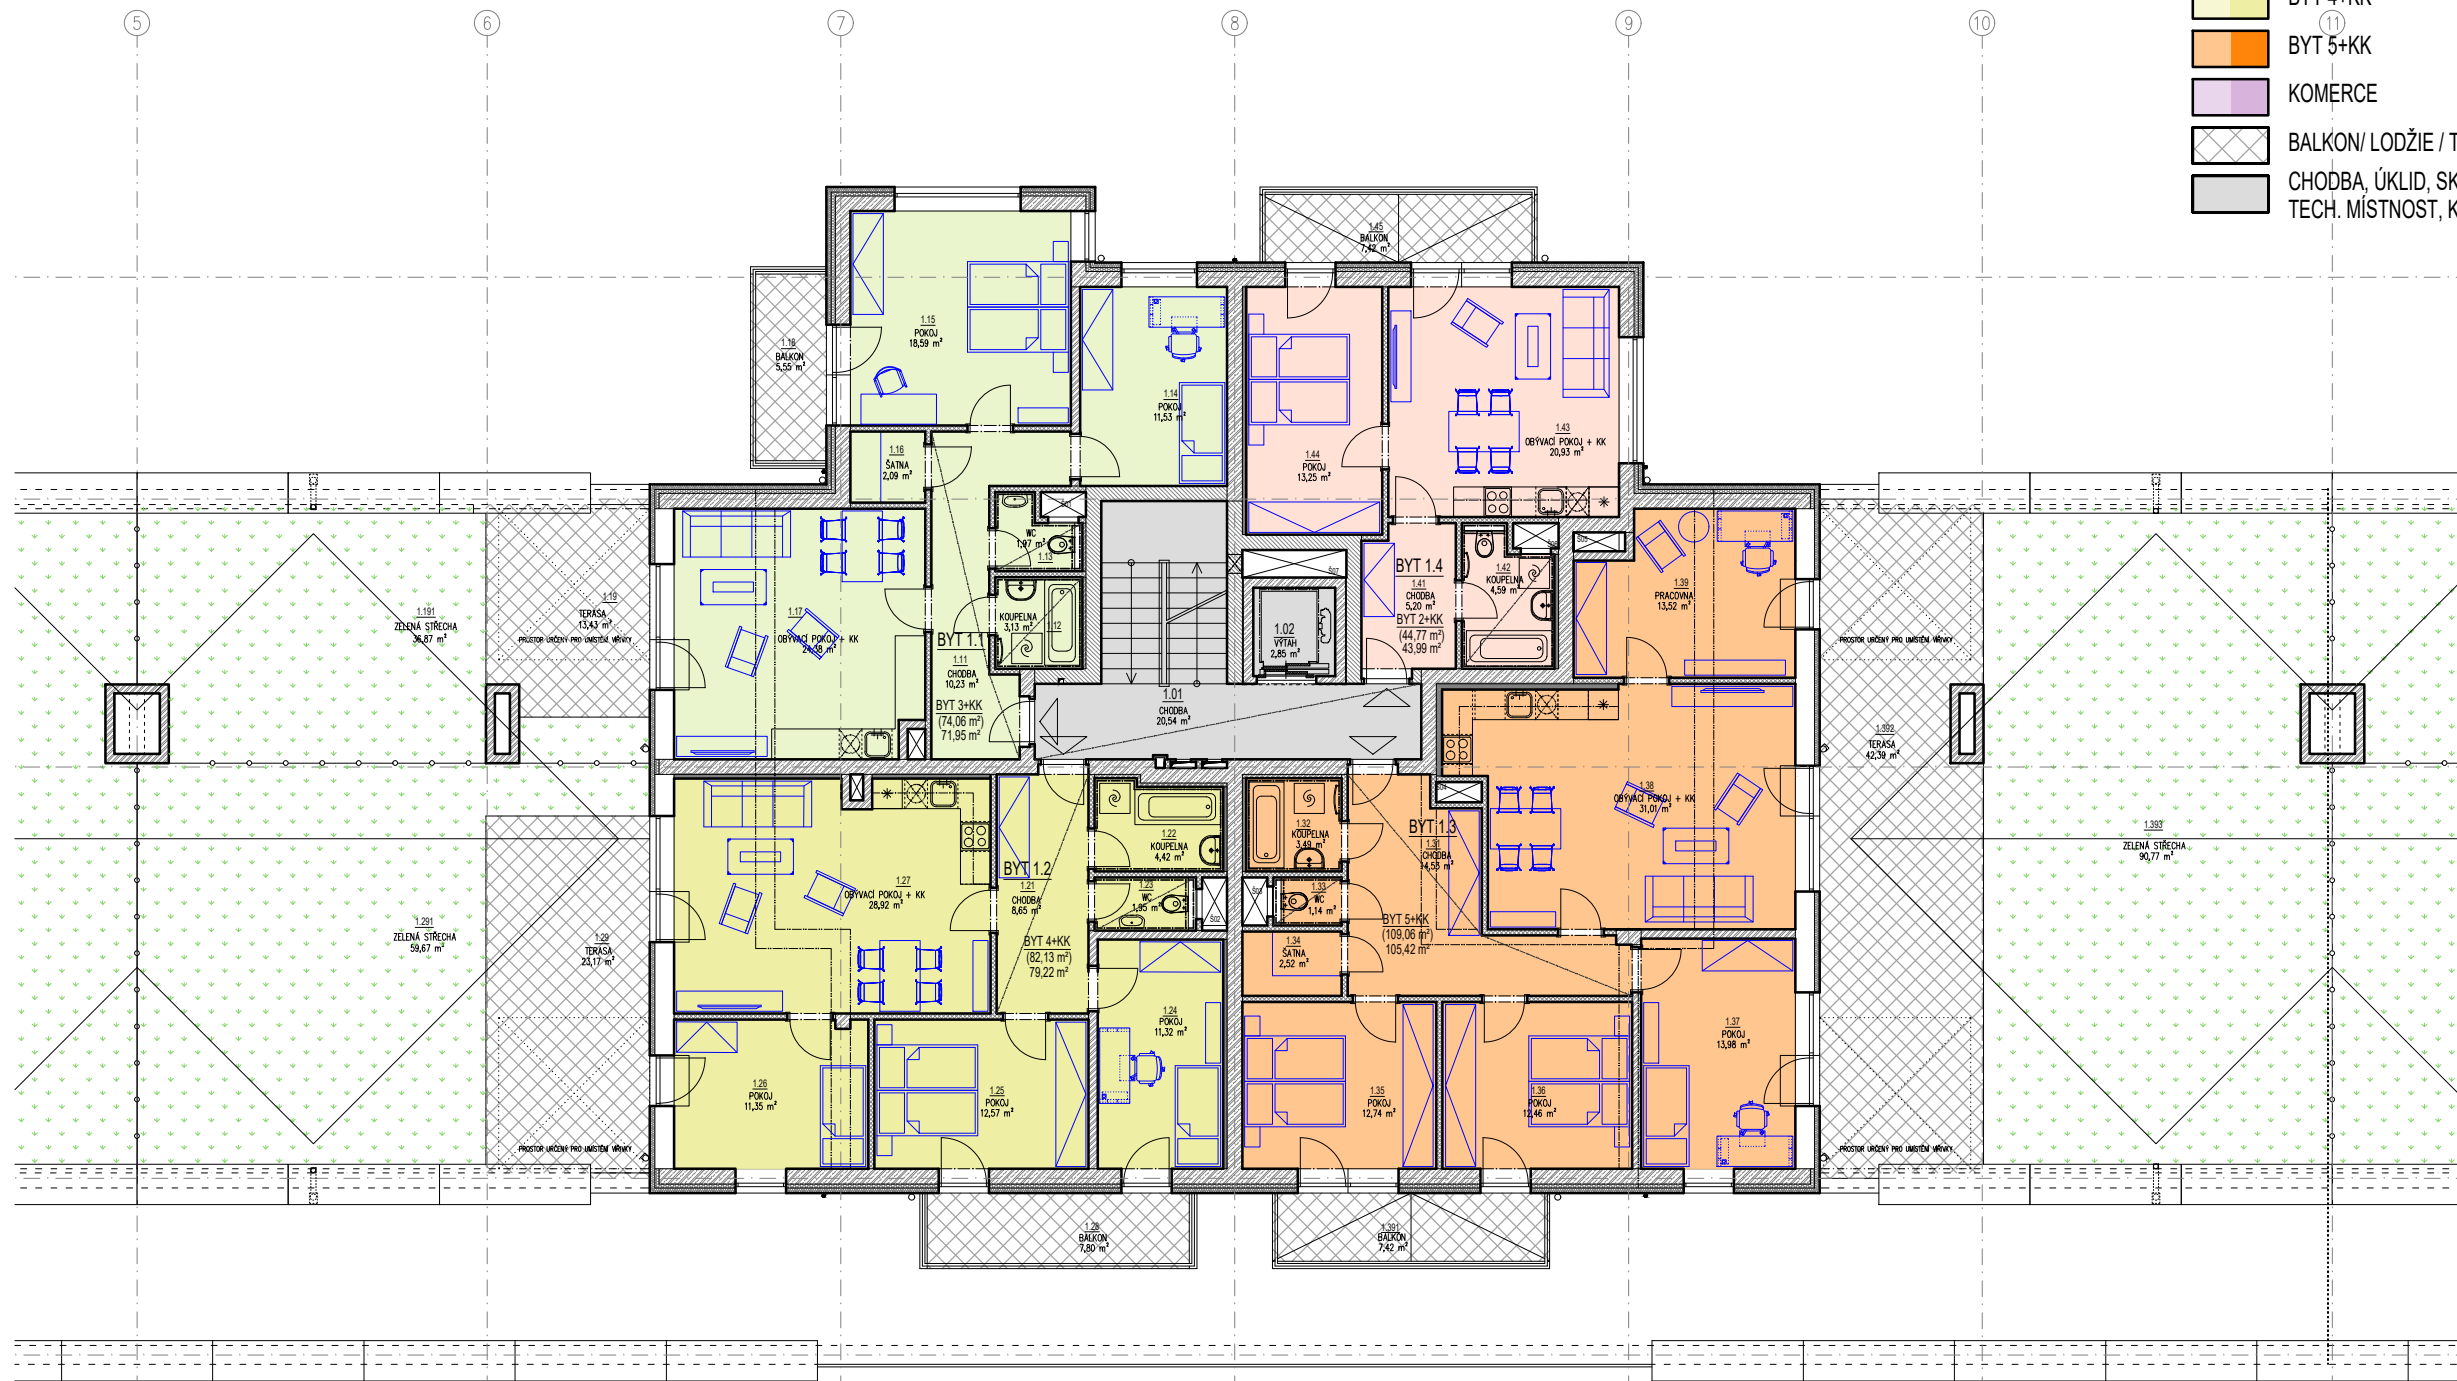

LEGENDA PLOCH:

- BYT 1+KK
- BYT 2+KK
- BYT 3+KK
- BYT 4+KK
- BYT 5+KK
- KOMERCE
- BALKÓN/LODŽIE / TERASA
- CHODBA, ÚKLID, SKLAD, GARÁŽ
TECH. MÍSTNOST, KOČÁRKÁRNA

SCHÉMA :