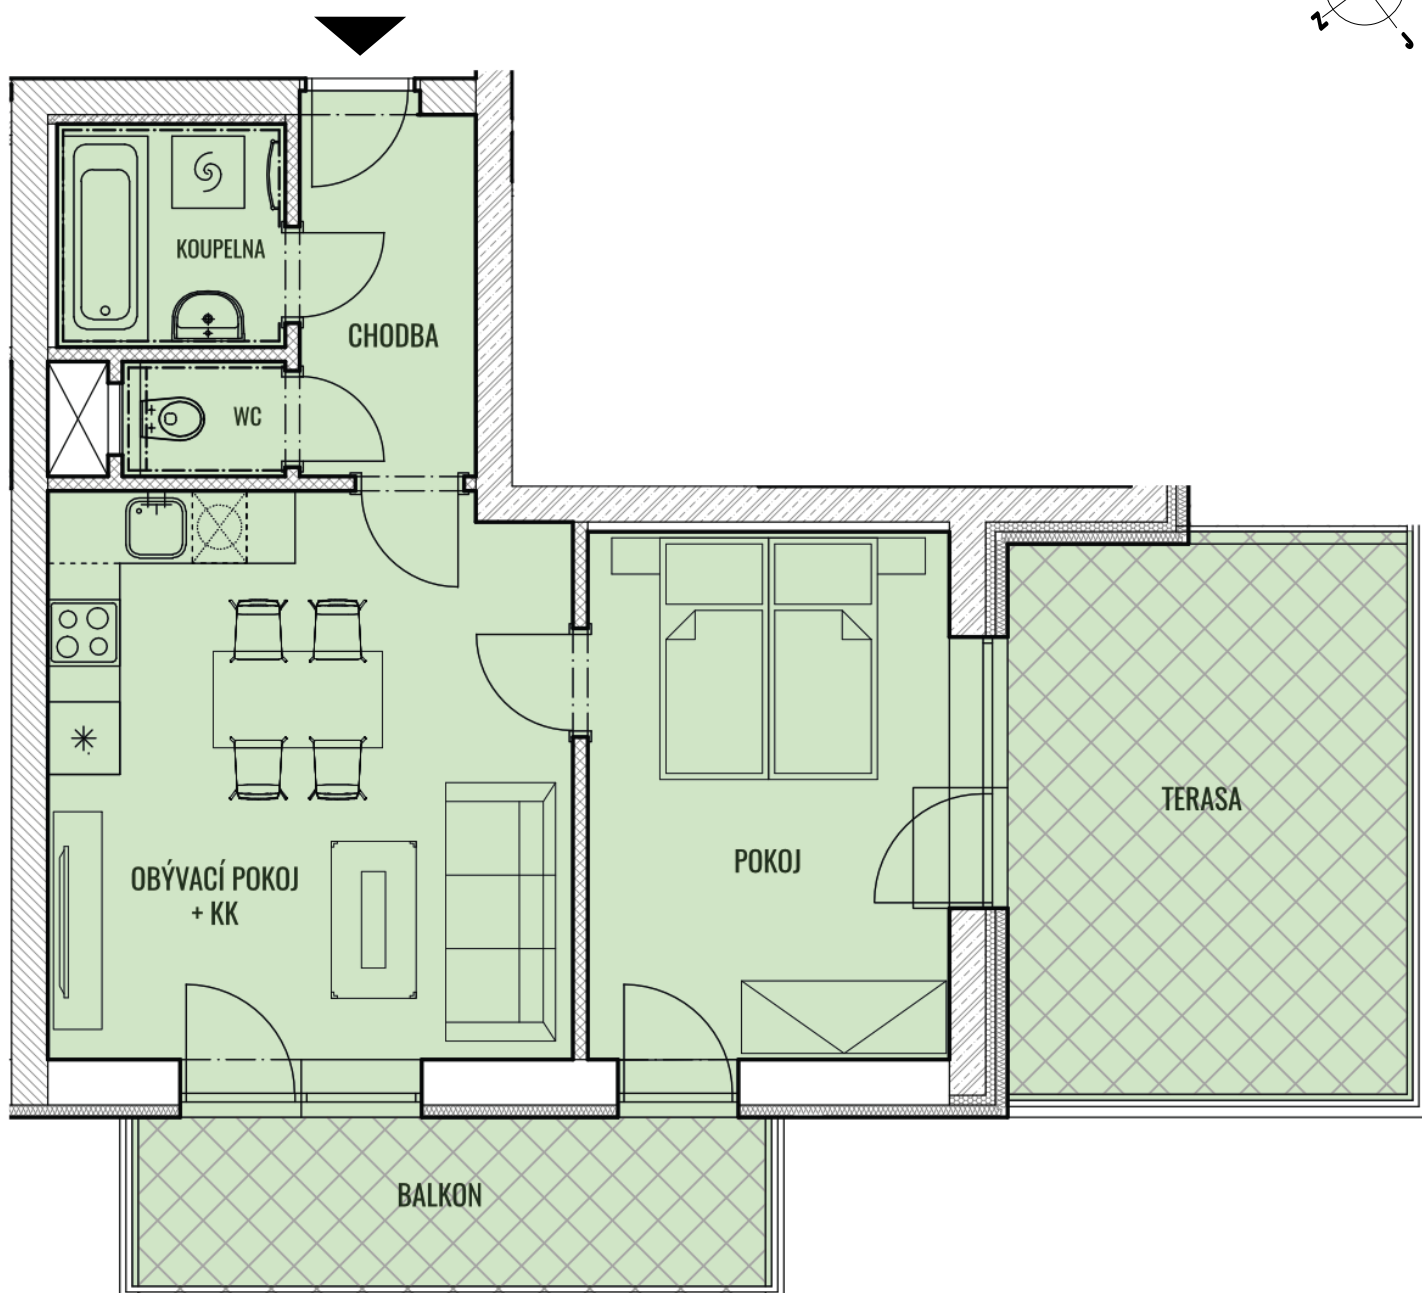

BYT G19 - 2.3

CELKOVÁ PLOCHA 66,43 m²

TERASA + BALKON 23,11 m²

TYP 2+KK

POZNÁMKA K bytu lze dokoupit sklep a garážové stání.

BYTY KAMECHY II

DŮM G19

PATRO

5.NP

4.NP

3.NP

2.NP

1.NP

1.PP

2.PP

UMÍSTĚNÍ V PODLAŽÍ