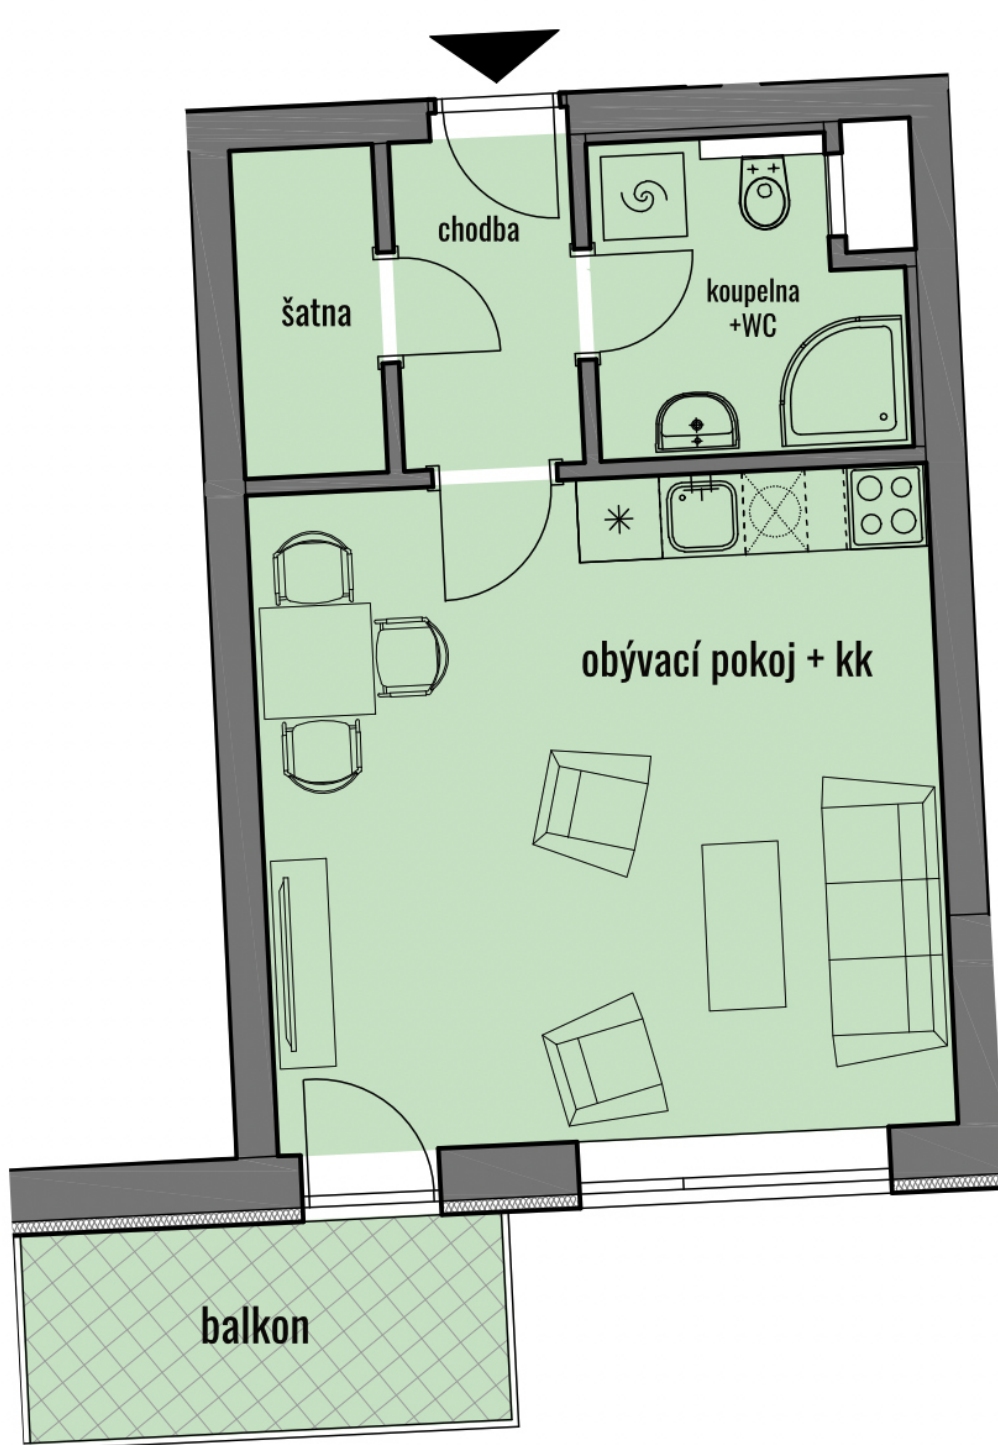

BYT	4.4	CELKOVÁ PLOCHA	39,41 m ²	BALKON	5,21 m ²
TYP	1+KK	POZNÁMKA	Ize přikoupit sklep a parkovací stání		

BYTY KAMECHY II

DŮM AB22

PATRO

- 5.NP
- 4.NP
- 3.NP
- 2.NP
- 1.NP
- 1.PP

UMÍSTĚNÍ V PODLAŽÍ