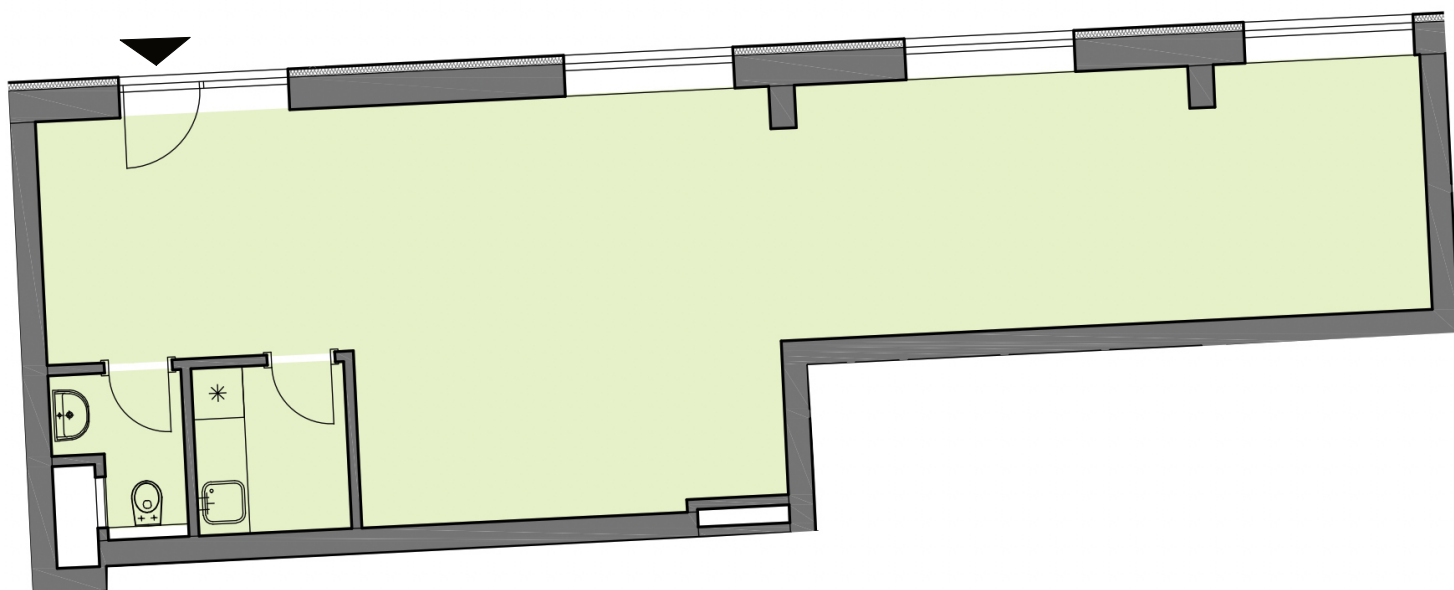

BYT 0.8 CELKOVÁ PLOCHA 63,90 m<sup>2</sup>

TYP komerční prostory POZNÁMKA lze přikoupit parkovací stání

BYTY KAMECHY II

## DŮM AB22

## UMÍSTĚNÍ V PODLAŽÍ