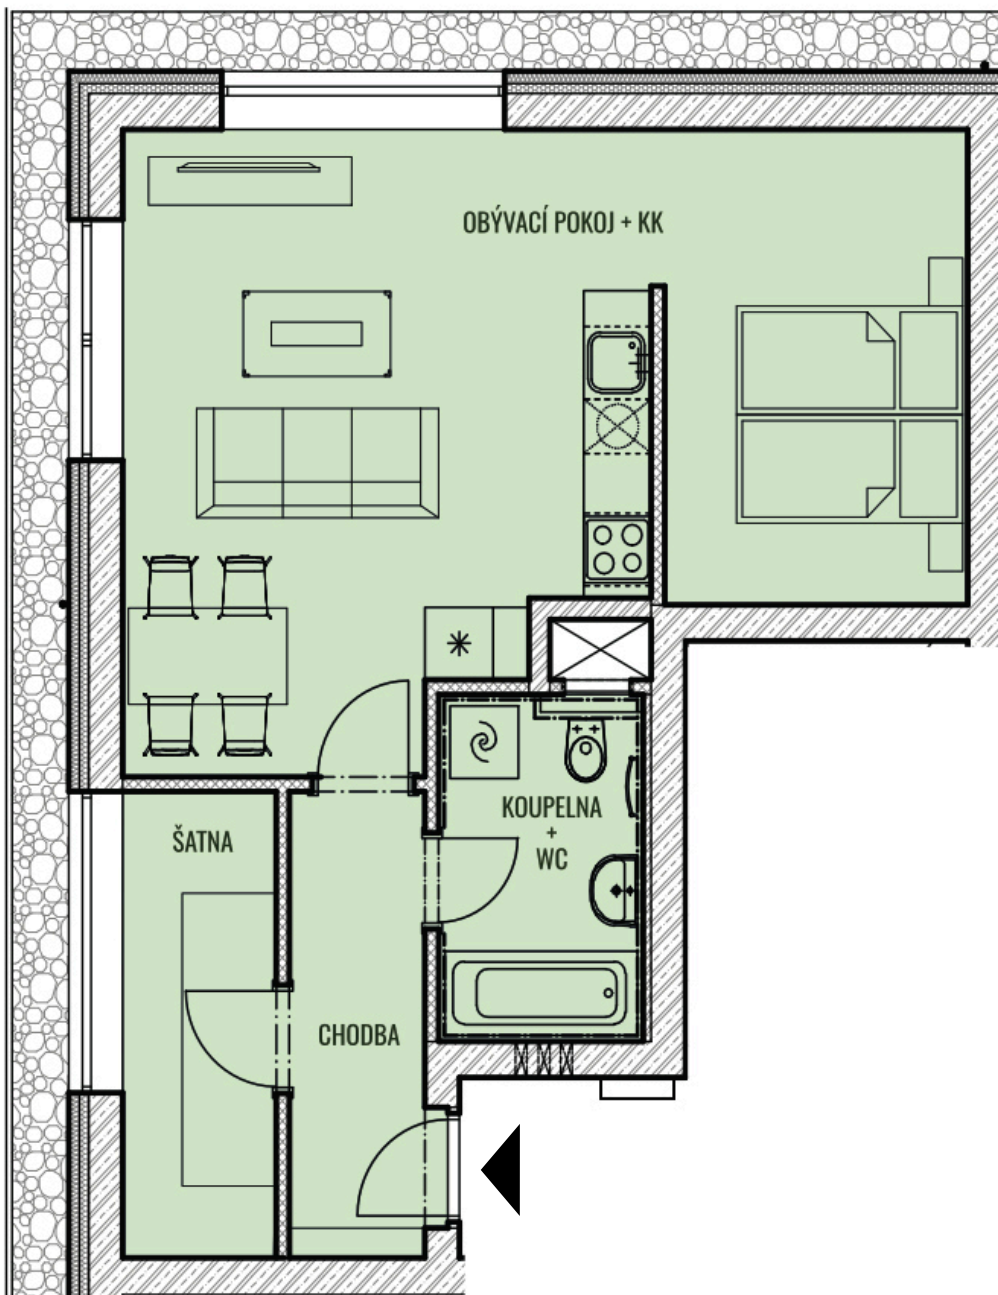

BYT G19 - S0.1

CELKOVÁ PLOCHA 49,48 m²

TYP 1,5+KK

POZNÁMKA K bytu lze dokoupit sklep a garážové stání.

BYTY KAMECHY II

DŮM G19

PATRO

5.NP

4.NP

3.NP

2.NP

1.NP

1.PP

2.PP

UMÍSTĚNÍ V PODLAŽÍ