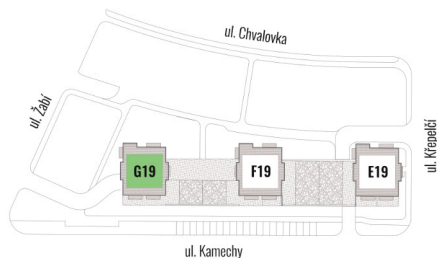

BYT G19 - S0.1

CELKOVÁ PLOCHA 49,48 m²

TYP 1,5+KK

POZNÁMKA K bytu lze dokoupit sklep a garážové stání.

BYTY KAMECHY II

DŮM G19

PATRO

5.NP

4.NP

3.NP

2.NP

1.NP

1.PP

2.PP

UMÍSTĚNÍ V PODLAŽÍ