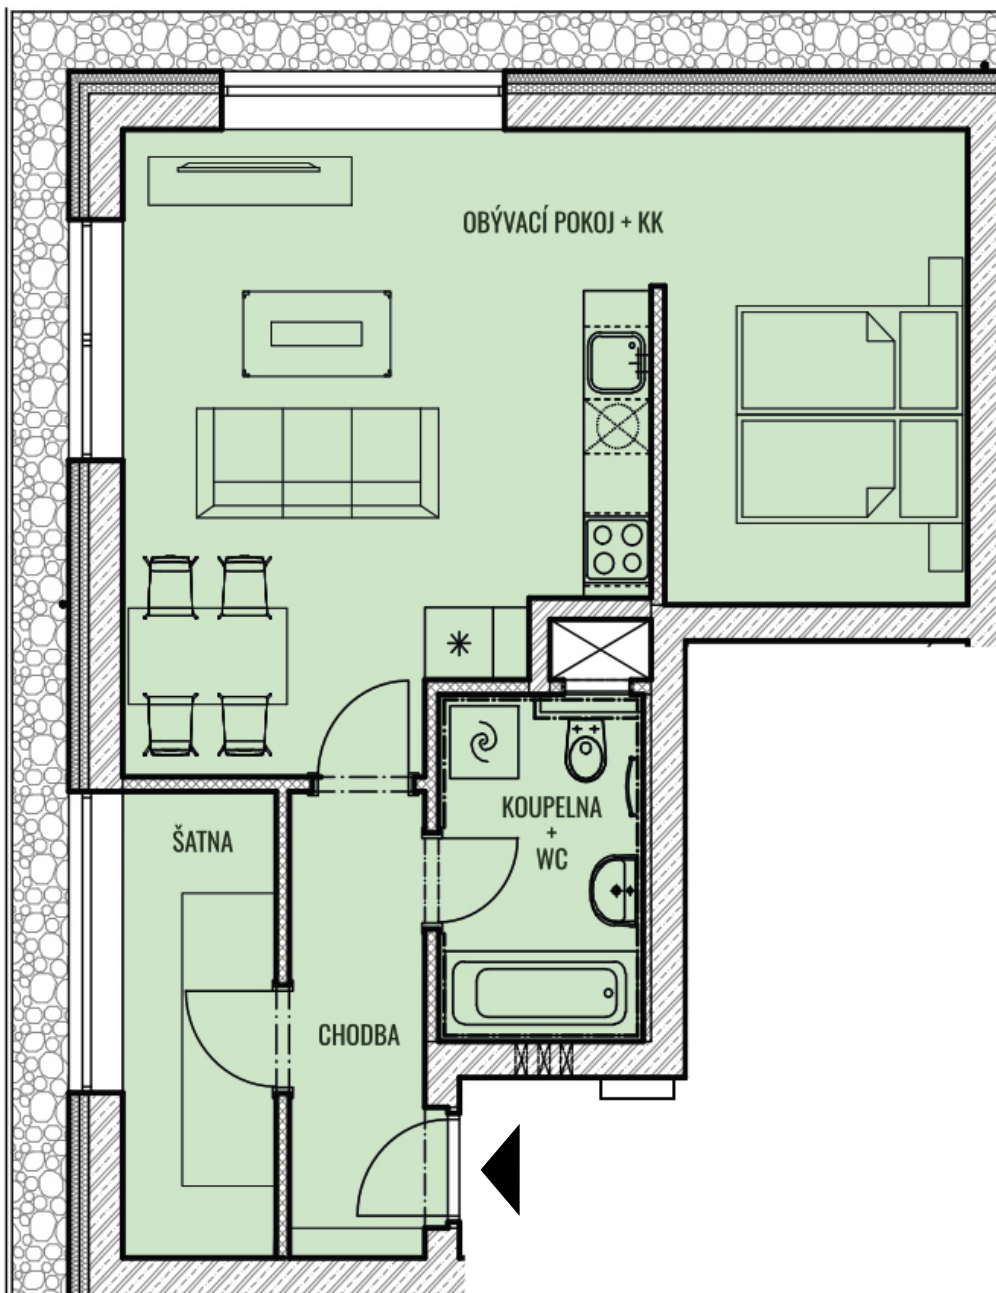

BYT G19 - S0.1

CELKOVÁ PLOCHA 51,86m<sup>2</sup>

TYP 1,5+KK

POZNÁMKA K bytu lze dokoupit sklep a garážové stání.

BYTY KAMECHY II

### DŮM G19

### PATRO

5.NP

4.NP

3.NP

2.NP

1.NP

1.PP

2.PP

### UMÍSTĚNÍ V PODLAŽÍ