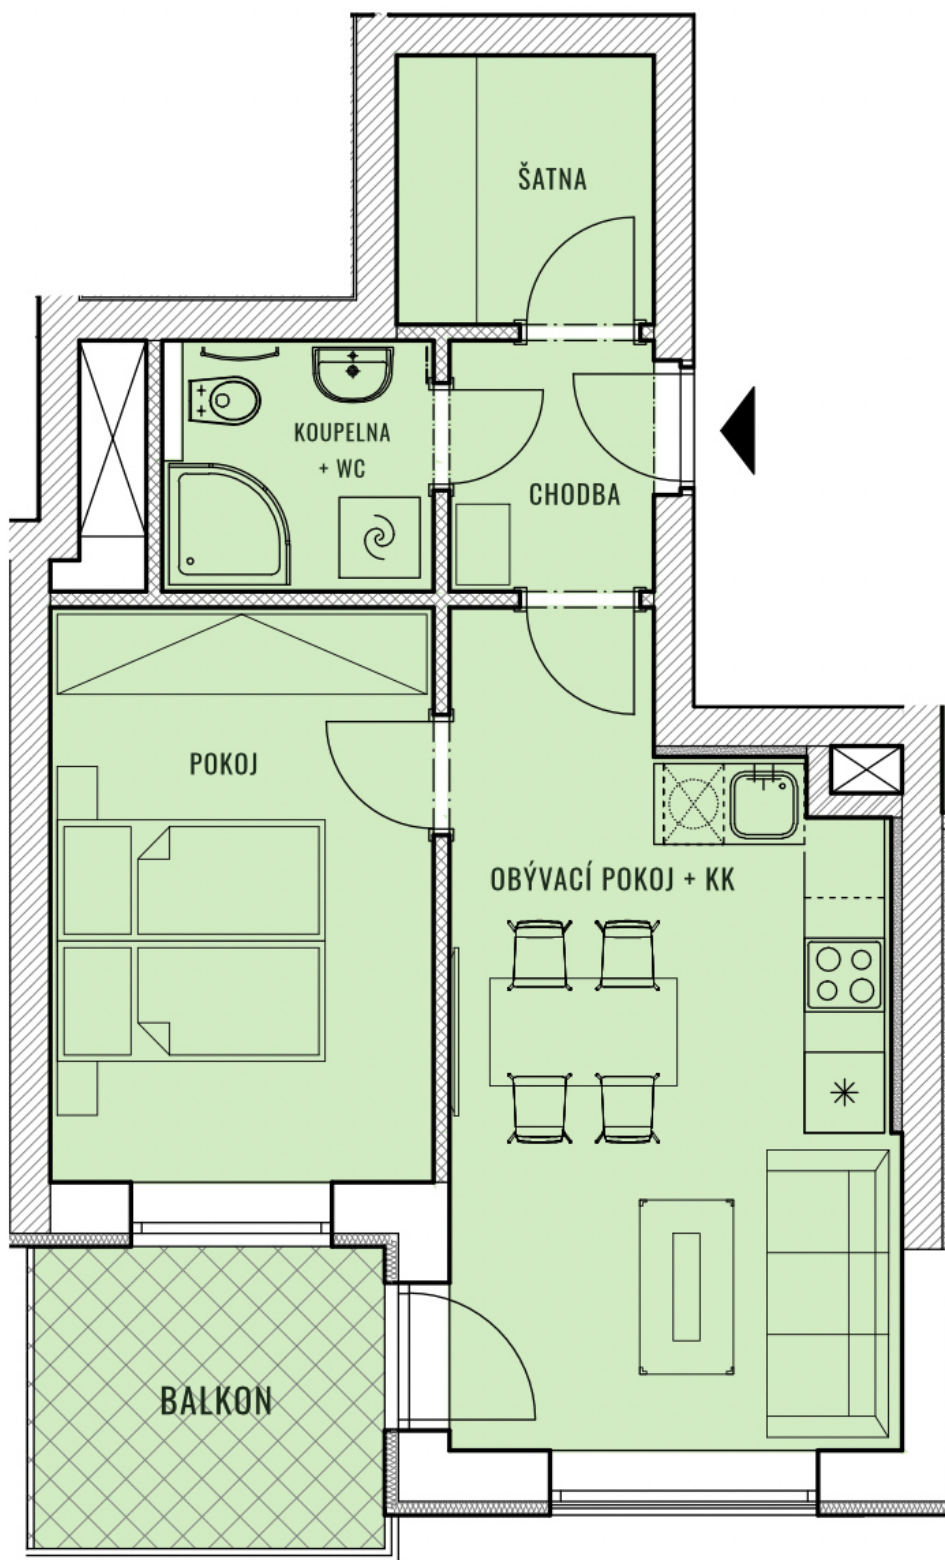

BYT H19 - 1.3

CELKOVÁ PLOCHA 50,50 m²

BALKON

5,95 m²

TYP 2+KK

POZNÁMKA

V ceně bytu sklep. Možnost přikoupit parkovací stání.

BYTY

KAMECHY II

DŮM H19

PATRO

5.NP

4.NP

3.NP

2.NP

1.NP

1.PP

2.PP

UMÍSTĚNÍ V PODLAŽÍ