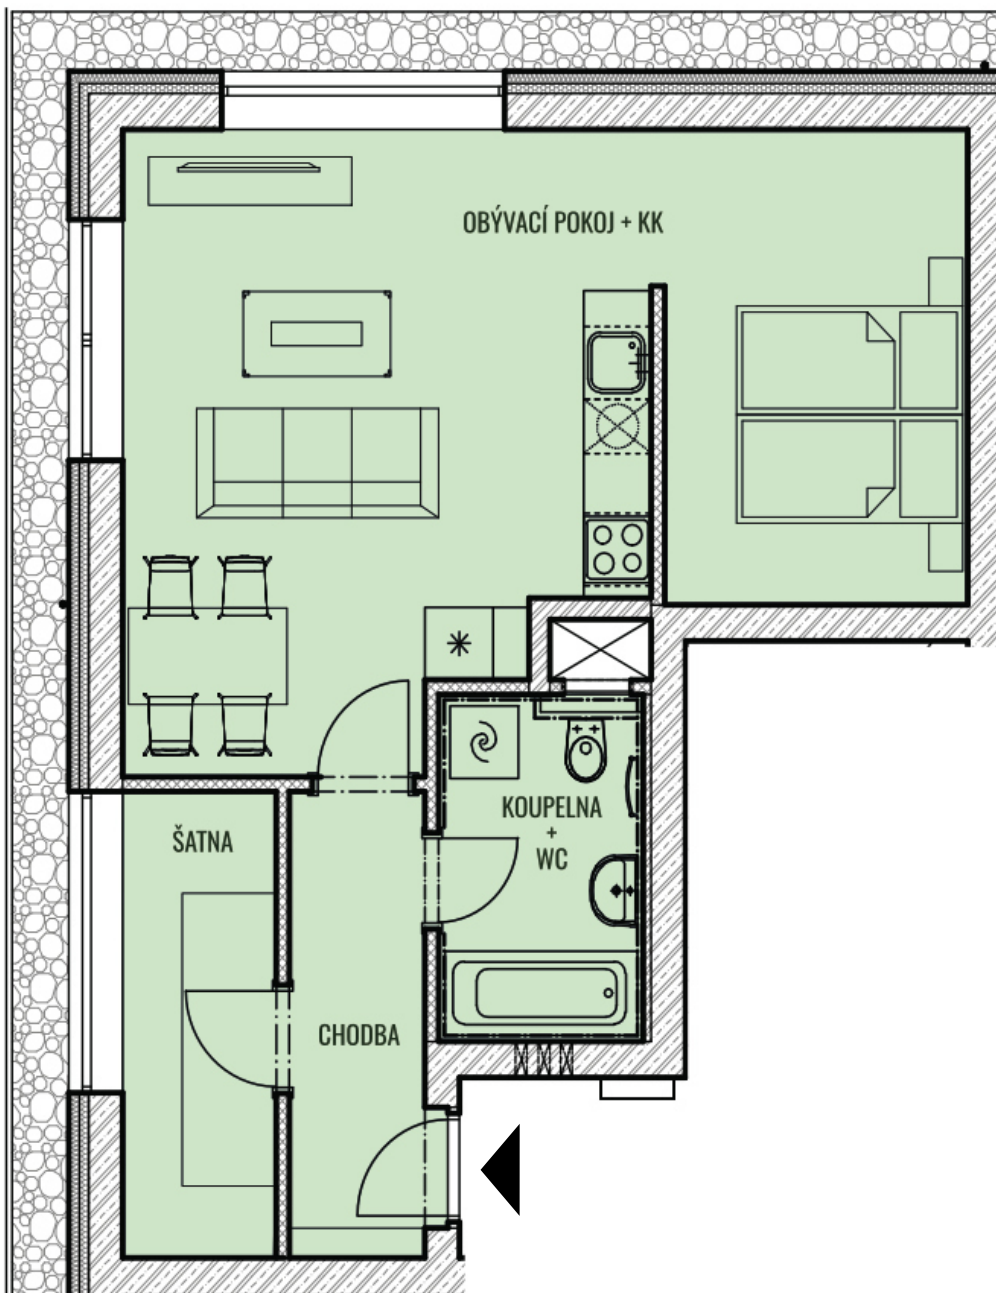

BYT G19 - S0.1

CELKOVÁ PLOCHA 49,48 m<sup>2</sup>

TYP 1,5+KK

POZNÁMKA K bytu lze dokoupit sklep a garážové stání.

BYTY KAMECHY II

### DŮM G19

### PATRO

5.NP

4.NP

3.NP

2.NP

1.NP

1.PP

2.PP

### UMÍSTĚNÍ V PODLAŽÍ